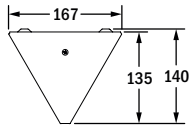

SignLED

Kombinierte Sicherheitszeichen-/Sicherheitsleuchte / Combined safety sign luminaire / emergency luminaire

Wandanbau
surface wall mounting