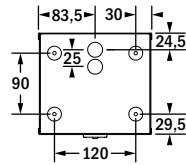

SignLED

Kombinierte Sicherheitszeichen-/Sicherheitsleuchte / Combined safety sign luminaire / emergency luminaire

Wandanbau
surface wall mounting