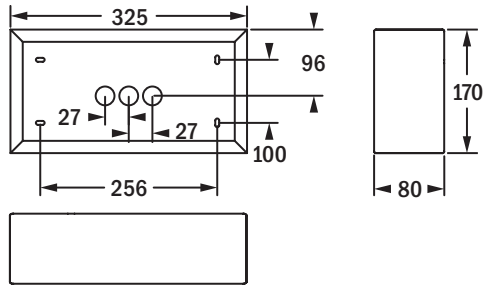

# Alu-K

Sicherheitsleuchte / Emergency luminaire

Wand- / Deckenanbau  
wall / ceiling surface mounting