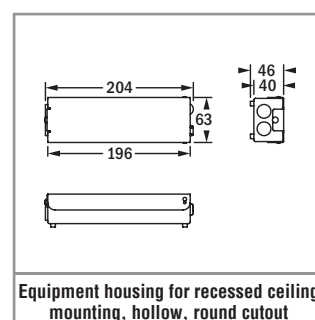

SELF-CONTAINED SUPPLY

Autotest Order code	Logica Order code	Logica FM Order code					
Surface wall mounting (1-sided escape route indication)							
37150	37151	37152	20 m	32	1 h / 3 h / 8 h	2 x LTO 7.2 V / 0.5 Ah	4.85 VA
37153	37154	37155	30 m	48	1 h / 3 h / 8 h	2 x LTO 7.2 V / 0.5 Ah	4.85 VA
Surface ceiling mounting (2-sided escape route indication) ¹							
37144	37145	37146	20 m	32	1 h / 3 h / 8 h	2 x LTO 7.2 V / 0.5 Ah	4.85 VA
37147	37148	37149	30 m	48	1 h / 3 h / 8 h	2 x LTO 7.2 V / 0.5 Ah	4.85 VA
Recessed ceiling mounting with wire pendulum, angular cutout (2-sided escape route indication)							
37138	37139	37140	20 m	32	1 h / 3 h / 8 h	2 x LTO 7.2 V / 0.5 Ah	4.85 VA
37141	37142	37143	30 m	48	1 h / 3 h / 8 h	2 x LTO 7.2 V / 0.5 Ah	4.85 VA
Recessed ceiling mounting, round cutout (2-sided escape route indication)							
37180	37182	37243	20 m	32	1 h / 3 h / 8 h	2 x LTO 7.2 V / 0.5 Ah	4.85 VA
37181	37242	37244	30 m	48	1 h / 3 h / 8 h	2 x LTO 7.2 V / 0.5 Ah	4.85 VA
Wire pendulum (2-sided escape route indication) ²							
37132	37133	37134	20 m	32	1 h / 3 h / 8 h	2 x LTO 7.2 V / 0.5 Ah	4.85 VA
37135	37136	37137	30 m	48	1 h / 3 h / 8 h	2 x LTO 7.2 V / 0.5 Ah	4.85 VA