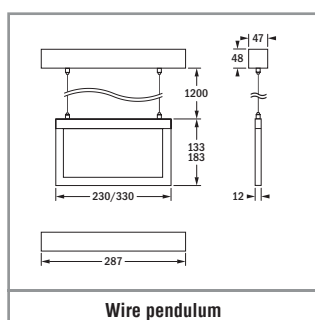

SELF-CONTAINED SUPPLY

Autotest Order code	Logica Order code	Logica FM Order code					
Surface wall mounting (1-sided escape route indication)							
37150	37151	37152	20 m	32	1 h / 3 h / 8 h	2 x LTO 7.2 V / 0.5 Ah	4.85 VA
37153	37154	37155	30 m	48	1 h / 3 h / 8 h	2 x LTO 7.2 V / 0.5 Ah	4.85 VA
Surface ceiling mounting (2-sided escape route indication) ¹							
37144	37145	37146	20 m	32	1 h / 3 h / 8 h	2 x LTO 7.2 V / 0.5 Ah	4.85 VA
37147	37148	37149	30 m	48	1 h / 3 h / 8 h	2 x LTO 7.2 V / 0.5 Ah	4.85 VA
Recessed ceiling mounting with wire pendulum, angular cutout (2-sided escape route indication)							
37138	37139	37140	20 m	32	1 h / 3 h / 8 h	2 x LTO 7.2 V / 0.5 Ah	4.85 VA
37141	37142	37143	30 m	48	1 h / 3 h / 8 h	2 x LTO 7.2 V / 0.5 Ah	4.85 VA
Recessed ceiling mounting, round cutout (2-sided escape route indication)							
37180	37182	37243	20 m	32	1 h / 3 h / 8 h	2 x LTO 7.2 V / 0.5 Ah	4.85 VA
37181	37242	37244	30 m	48	1 h / 3 h / 8 h	2 x LTO 7.2 V / 0.5 Ah	4.85 VA
Wire pendulum (2-sided escape route indication) ²							
37132	37133	37134	20 m	32	1 h / 3 h / 8 h	2 x LTO 7.2 V / 0.5 Ah	4.85 VA
37135	37136	37137	30 m	48	1 h / 3 h / 8 h	2 x LTO 7.2 V / 0.5 Ah	4.85 VA