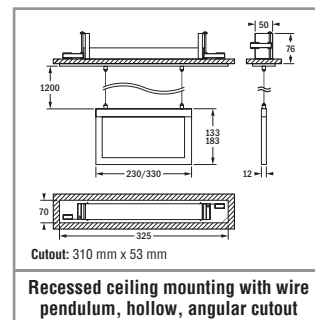

SELF-CONTAINED SUPPLY

Autotest Order code	Logica Order code	Logica FM Order code					
Surface wall mounting (1-sided escape route indication)							
37150	37151	37152	20 m	32	1 h / 3 h / 8 h	2 x LTO 7.2 V / 0.5 Ah	4.85 VA
37153	37154	37155	30 m	48	1 h / 3 h / 8 h	2 x LTO 7.2 V / 0.5 Ah	4.85 VA
Surface ceiling mounting (2-sided escape route indication) ¹							
37144	37145	37146	20 m	32	1 h / 3 h / 8 h	2 x LTO 7.2 V / 0.5 Ah	4.85 VA
37147	37148	37149	30 m	48	1 h / 3 h / 8 h	2 x LTO 7.2 V / 0.5 Ah	4.85 VA
Recessed ceiling mounting with wire pendulum, angular cutout (2-sided escape route indication)							
37138	37139	37140	20 m	32	1 h / 3 h / 8 h	2 x LTO 7.2 V / 0.5 Ah	4.85 VA
37141	37142	37143	30 m	48	1 h / 3 h / 8 h	2 x LTO 7.2 V / 0.5 Ah	4.85 VA
Recessed ceiling mounting, round cutout (2-sided escape route indication)							
37180	37182	37243	20 m	32	1 h / 3 h / 8 h	2 x LTO 7.2 V / 0.5 Ah	4.85 VA
37181	37242	37244	30 m	48	1 h / 3 h / 8 h	2 x LTO 7.2 V / 0.5 Ah	4.85 VA
Wire pendulum (2-sided escape route indication) ²							
37132	37133	37134	20 m	32	1 h / 3 h / 8 h	2 x LTO 7.2 V / 0.5 Ah	4.85 VA
37135	37136	37137	30 m	48	1 h / 3 h / 8 h	2 x LTO 7.2 V / 0.5 Ah	4.85 VA