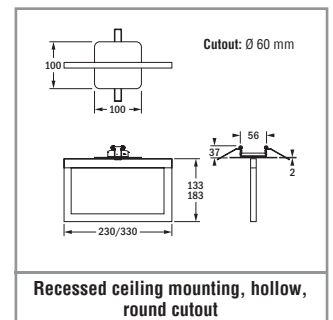

SELF-CONTAINED SUPPLY

Autotest Order code	Logica Order code	Logica FM Order code					
Surface wall mounting (1-sided escape route indication)							
37150	37151	37152	20 m	32	1 h / 3 h / 8 h	2 x LTO 7.2 V / 0.5 Ah	4.85 VA
37153	37154	37155	30 m	48	1 h / 3 h / 8 h	2 x LTO 7.2 V / 0.5 Ah	4.85 VA
Surface ceiling mounting (2-sided escape route indication) ¹							
37144	37145	37146	20 m	32	1 h / 3 h / 8 h	2 x LTO 7.2 V / 0.5 Ah	4.85 VA
37147	37148	37149	30 m	48	1 h / 3 h / 8 h	2 x LTO 7.2 V / 0.5 Ah	4.85 VA
Recessed ceiling mounting with wire pendulum, angular cutout (2-sided escape route indication)							
37138	37139	37140	20 m	32	1 h / 3 h / 8 h	2 x LTO 7.2 V / 0.5 Ah	4.85 VA
37141	37142	37143	30 m	48	1 h / 3 h / 8 h	2 x LTO 7.2 V / 0.5 Ah	4.85 VA
Recessed ceiling mounting, round cutout (2-sided escape route indication)							
37180	37182	37243	20 m	32	1 h / 3 h / 8 h	2 x LTO 7.2 V / 0.5 Ah	4.85 VA
37181	37242	37244	30 m	48	1 h / 3 h / 8 h	2 x LTO 7.2 V / 0.5 Ah	4.85 VA
Wire pendulum (2-sided escape route indication) ²							
37132	37133	37134	20 m	32	1 h / 3 h / 8 h	2 x LTO 7.2 V / 0.5 Ah	4.85 VA
37135	37136	37137	30 m	48	1 h / 3 h / 8 h	2 x LTO 7.2 V / 0.5 Ah	4.85 VA