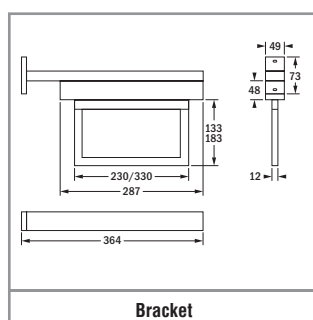

SELF-CONTAINED SUPPLY

Autotest Order code	Logica Order code	Logica FM Order code					
Surface wall mounting (1-sided escape route indication)							
37150	37151	37152	20 m	32	1 h / 3 h / 8 h	2 x LTO 7.2 V / 0.5 Ah	4.85 VA
37153	37154	37155	30 m	48	1 h / 3 h / 8 h	2 x LTO 7.2 V / 0.5 Ah	4.85 VA
Surface ceiling mounting (2-sided escape route indication) ¹							
37144	37145	37146	20 m	32	1 h / 3 h / 8 h	2 x LTO 7.2 V / 0.5 Ah	4.85 VA
37147	37148	37149	30 m	48	1 h / 3 h / 8 h	2 x LTO 7.2 V / 0.5 Ah	4.85 VA
Recessed ceiling mounting with wire pendulum, angular cutout (2-sided escape route indication)							
37138	37139	37140	20 m	32	1 h / 3 h / 8 h	2 x LTO 7.2 V / 0.5 Ah	4.85 VA
37141	37142	37143	30 m	48	1 h / 3 h / 8 h	2 x LTO 7.2 V / 0.5 Ah	4.85 VA
Recessed ceiling mounting, round cutout (2-sided escape route indication)							
37180	37182	37243	20 m	32	1 h / 3 h / 8 h	2 x LTO 7.2 V / 0.5 Ah	4.85 VA
37181	37242	37244	30 m	48	1 h / 3 h / 8 h	2 x LTO 7.2 V / 0.5 Ah	4.85 VA
Wire pendulum (2-sided escape route indication) ²							
37132	37133	37134	20 m	32	1 h / 3 h / 8 h	2 x LTO 7.2 V / 0.5 Ah	4.85 VA
37135	37136	37137	30 m	48	1 h / 3 h / 8 h	2 x LTO 7.2 V / 0.5 Ah	4.85 VA