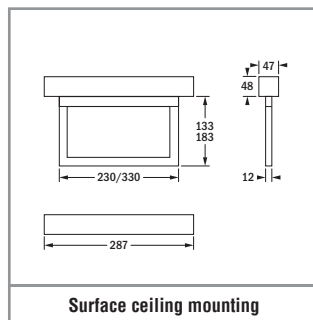

SELF-CONTAINED SUPPLY

Autotest Order code	Logica Order code	Logica FM Order code					
Surface wall mounting (1-sided escape route indication)							
37150	37151	37152	20 m	32	1 h / 3 h / 8 h	2 x LTO 7.2 V / 0.5 Ah	4.85 VA
37153	37154	37155	30 m	48	1 h / 3 h / 8 h	2 x LTO 7.2 V / 0.5 Ah	4.85 VA
Surface ceiling mounting (2-sided escape route indication) ¹							
37144	37145	37146	20 m	32	1 h / 3 h / 8 h	2 x LTO 7.2 V / 0.5 Ah	4.85 VA
37147	37148	37149	30 m	48	1 h / 3 h / 8 h	2 x LTO 7.2 V / 0.5 Ah	4.85 VA
Recessed ceiling mounting with wire pendulum, angular cutout (2-sided escape route indication)							
37138	37139	37140	20 m	32	1 h / 3 h / 8 h	2 x LTO 7.2 V / 0.5 Ah	4.85 VA
37141	37142	37143	30 m	48	1 h / 3 h / 8 h	2 x LTO 7.2 V / 0.5 Ah	4.85 VA
Recessed ceiling mounting, round cutout (2-sided escape route indication)							
37180	37182	37243	20 m	32	1 h / 3 h / 8 h	2 x LTO 7.2 V / 0.5 Ah	4.85 VA
37181	37242	37244	30 m	48	1 h / 3 h / 8 h	2 x LTO 7.2 V / 0.5 Ah	4.85 VA
Wire pendulum (2-sided escape route indication) ²							
37132	37133	37134	20 m	32	1 h / 3 h / 8 h	2 x LTO 7.2 V / 0.5 Ah	4.85 VA
37135	37136	37137	30 m	48	1 h / 3 h / 8 h	2 x LTO 7.2 V / 0.5 Ah	4.85 VA