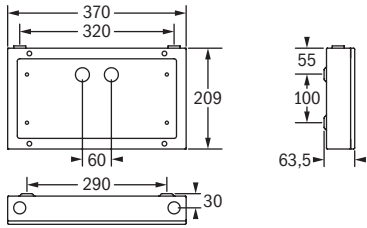

Kubus65

Sicherheitsleuchte / Emergency luminaire

Wand- /Deckenanbau
wall / ceiling surface mounting