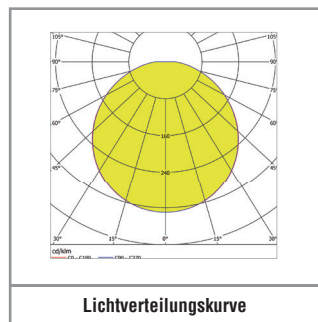

Bestellnummern	$\Phi_{\sim}$	T_c	R_a
31086 / 31087 / 31088 / 31089 / 31094 / 31095 / 31096 / 31097 / 32066 / 32068 / 36156 / 36157 / 36158 / 36162 / 36163 / 36164 / 37123 / 37124 / 37125 / 37129 / 37130 / 37131 / 31204 / 31205 / 31206 / 31207 / 31212 / 31213 / 31214 / 31215 / 32121 / 32123 / 37233 / 37234 / 37235 / 37239 / 37240 / 37241	1.500 lm	3.000 K	>80
31082 / 31083 / 31084 / 31085 / 31090 / 31091 / 31092 / 31093 / 32065 / 32067 / 36153 / 36154 / 36155 / 36159 / 36160 / 36161 / 37120 / 37121 / 37122 / 37126 / 37127 / 37128 / 31200 / 31201 / 31202 / 31203 / 31208 / 31209 / 31210 / 31211 / 32120 / 32122 / 37230 / 37231 / 37232 / 37236 / 37237 / 37238	1.500 lm	4.000 K	>80