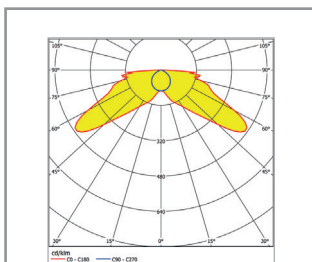

[§] Für die Bestellnummer 31140

Lichtverteilungskurve

Wand- und Deckenanbau

Ausschnitt: spezielle Geometrie, siehe Ausschnitt für Wand- und Deckeneinbau

Wand- und Deckeneinbau, hohl

Wand- und Deckeneinbau, massiv