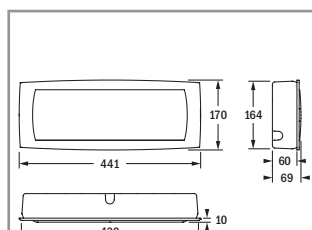

[§] Für die Bestellnummer 31140

Lichtverteilungskurve

Wand- und Deckenanbau

Ausschnitt: spezielle Geometrie, siehe Ausschnitt für Wand- und Deckeneinbau

Wand- und Deckeneinbau, hohl

Wand- und Deckeneinbau, massiv