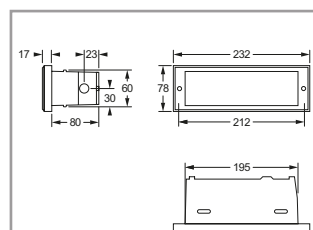

Lichtverteilungskurve, Lamellenblende

Lichtverteilungskurve, Rahmenblende

Ausschnitt: 195 x 60 mm

Stufeneinbau, hohl, Lamellenblende

Stufeneinbau, massiv, Lamellenblende

Ausschnitt: 195 x 60 mm

Stufeneinbau, hohl, Rahmenblende