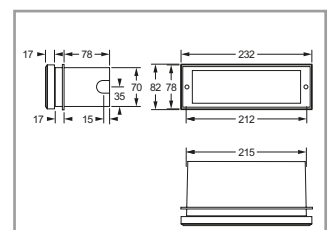

Lichtverteilungskurve, Lamellenblende

Lichtverteilungskurve, Rahmenblende

Ausschnitt: 195 x 60 mm

Stufeneinbau, hohl, Lamellenblende

Stufeneinbau, massiv, Lamellenblende

Ausschnitt: 195 x 60 mm

Stufeneinbau, hohl, Rahmenblende