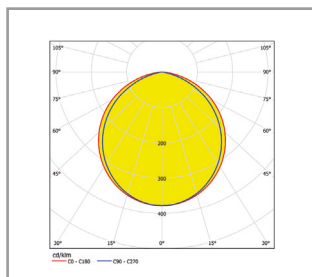

Lichtverteilungskurve, Lamellenblende

Lichtverteilungskurve, Rahmenblende

Ausschnitt: 195 x 60 mm

Stufeneinbau, hohl, Lamellenblende

Stufeneinbau, massiv, Lamellenblende

Ausschnitt: 195 x 60 mm

Stufeneinbau, hohl, Rahmenblende