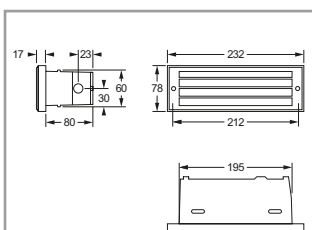

Lichtverteilungskurve, Lamellenblende

Lichtverteilungskurve, Rahmenblende

Ausschnitt: 195 x 60 mm

Stufeneinbau, hohl, Lamellenblende

Stufeneinbau, massiv, Lamellenblende

Ausschnitt: 195 x 60 mm

Stufeneinbau, hohl, Rahmenblende