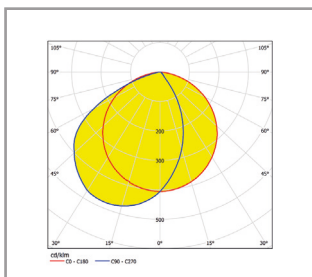

Gehäuse: Aluminium, grau (RAL 7037)
Abdeckung: Aluminium-Druckguss, grau (RAL 7037)
Scheibe: Glas, opal

Lebensdauer $L_{80B_{20}}$: 50.000 h
Farbstabilität: 3 SDCM
Farbtemperatur: 6.500 K
Farbwiedergabeindex: 80

Lichtverteilungskurve, Lamellenblende

Lichtverteilungskurve, Rahmenblende

Ausschnitt: 195 x 60 mm

Stufeneinbau, hohl, Lamellenblende

Stufeneinbau, massiv, Lamellenblende

Ausschnitt: 195 x 60 mm

Stufeneinbau, hohl, Rahmenblende