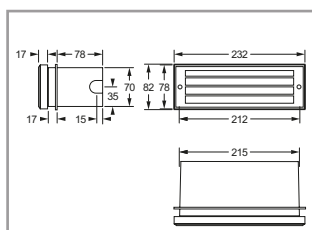

Lichtverteilungskurve, Lamellenblende

Lichtverteilungskurve, Rahmenblende

Ausschnitt: 195 x 60 mm

Stufeneinbau, hohl, Lamellenblende

Stufeneinbau, massiv, Lamellenblende

Ausschnitt: 195 x 60 mm

Stufeneinbau, hohl, Rahmenblende