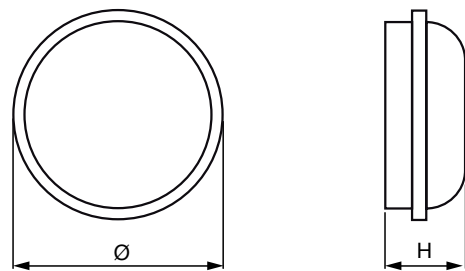

**Colori cornice** bianco, nero

**Corpo** PC stabilizzato ai raggi UV autoestingente

**Diffusore** PC stabilizzato ai raggi UV autoestingente, opalino

**Alimentatore** Integrato, Elettronico

Potenza W	• Dimensioni (mm) • Ø	H	Peso kg
15	166	62	0,25
20	220	71	0,39