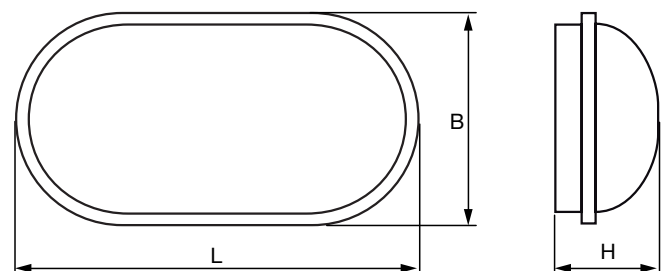

CARATTERISTICHE GENERALI

- Potenze** 15, 20 W
- Alimentazione** 220-240 VAC - 50/60 Hz
- Conformità** EN60598-1, EN60598-2-1
- Grado di protezione** IP65
- Temp. ambiente** -20°C +40°C
- Installazioni** plafone, parete
- Colori cornice** bianco, nero
- Corpo** PC stabilizzato ai raggi UV autoestinguente
- Diffusore** PC stabilizzato ai raggi UV autoestinguente, opalino
- Alimentatore** Integrato, Elettronico

| Potenza W | • Dimensioni (mm) • | | | Peso kg |
|--------------|---------------------|-----|----|---------|
| | L | B | H | |
| 15 | 214 | 114 | 63 | 0,28 |
| 20 | 269 | 145 | 74 | 0,43 |

versione con cornice bianca