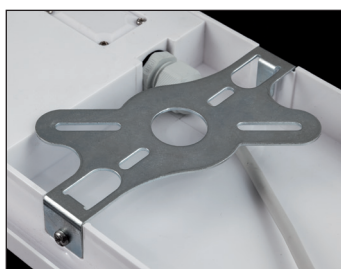

GEO LED Lite

colore NERO

W	Cod Ordine	Descrizione	Codice EAN	Assorbimento W	n° LED	Temp. colore	Resa Cromatica	Flusso LED (lm)	Flusso (lm)	Efficienza Luminosa (lm/W)	Classe Efficienza Energetica	Imb. singolo/multi
15	75424	GEO LED 15W OVAL BLACK 3K	8002219722911	15	45	3000K	>80	2025	1250	83	A++	1/12
20	75426	GEO LED 20W OVAL BLACK 3K	8002219722935	20	52	3000K	>80	2340	1650	83	A++	1/12
15	75425	GEO LED 15W OVAL BLACK 4K	8002219722928	15	45	4000K	>80	2025	1250	83	A++	1/12
20	75427	GEO LED 20W OVAL BLACK 4K	8002219722942	20	52	4000K	>80	2700	1650	83	A++	1/12

GEO LED Lite

colore BIANCO

W	Cod Ordine	Descrizione	Codice EAN	Assorbimento W	n° LED	Temp. colore	Resa Cromatica	Flusso LED (lm)	Flusso (lm)	Efficienza Luminosa (lm/W)	Classe Efficienza Energetica	Imb. singolo/multi
15	75420	GEO LED 15W OVAL WHITE 3K	8002219722874	15	45	3000K	>80	2025	1250	83	A++	1/12
20	75422	GEO LED 20W OVAL WHITE 3K	8002219722898	20	52	3000K	>80	2340	1650	83	A++	1/12
15	75421	GEO LED 15W OVAL WHITE 4K	8002219722881	15	45	4000K	>80	2025	1250	83	A++	1/12
20	75423	GEO LED 20W OVAL WHITE 4K	8002219722904	20	52	4000K	>80	2340	1650	83	A++	1/12

STAFFA DI FISSAGGIO

PRESSACAVO PG9