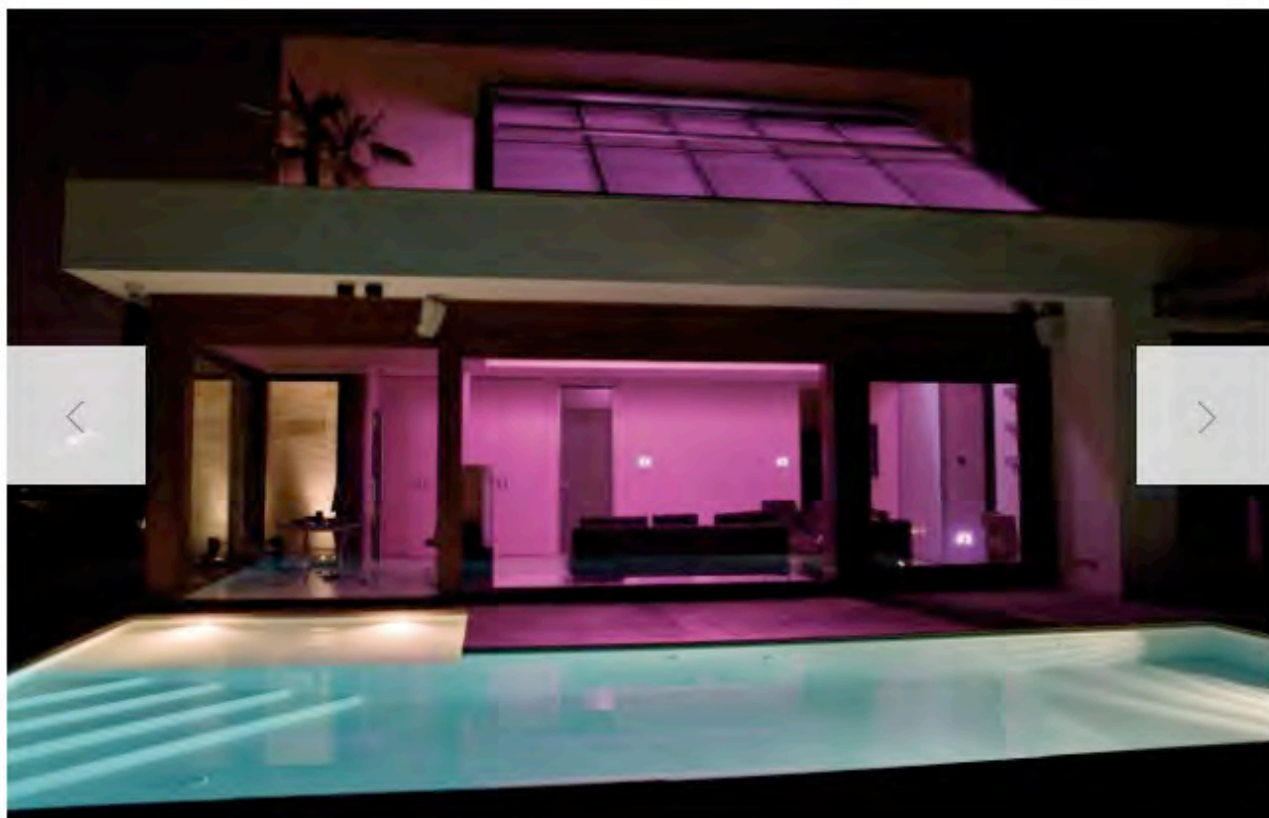

CLIENTE: BEGHELLI  
TESTATA: Living – Corriere della Sera  
DATA COPERTINA: 23 luglio 2018

Living®

Arredamento / Elettrodomestici

L'Internet delle cose in casa

Con l'App Brain Beghelli, tramite il proprio smartphone, il controllo della casa è totale ed immediato grazie alla suddivisione in: luce, sicurezza, clima ed energia e controllo. Caratterizzato da una placca intelligente e senza fili, è realizzato da dispositivi multifunzione (Ipersenso) che offrono un'esperienza d'uso senza precedenti.