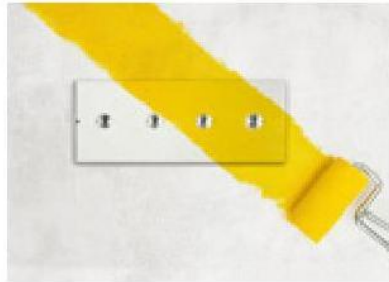

Prodotti

A cura della Redazione

L'EMERGENZA DI DESIGN AMICA DELL'AMBIENTE

Archieco è la nuova linea di apparecchi di emergenza e di segnaletica **Beghelli** che coniuga design e sicurezza, ideale per il mondo dei lighting designer e degli architetti di interni. Dalla comprensione delle esigenze architettoniche, unita al rispetto per l'ambiente, nasce Archieco, una linea di

apparecchi per emergenza e segnaletica esteticamente idonea ad essere collocata in qualsiasi ambito applicativo: residenziale, commerciale o pubblico. Il design di tutti gli apparecchi della linea ArchiEco si ispira al minimalismo estetico: elementi semplici, linee pulite e dimensioni ridotte. Dopo l'installazione, la linea Archieco, crea un tutt'uno materico con la superficie di posa, gli apparecchi "scompaiono" sul muro e l'impianto di illuminazione di emergenza risulta pressoché invisibile, senza però che ne sia inficiata la capacità di intervento e la sicurezza. ArchiEco significa anche rispetto dell'ambiente: tutti i componenti strutturali sono caratterizzati dalla drastica riduzione di agenti inquinanti nei processi produttivi e da materie prime rinnovabili, come l'Alluminio, da plastiche di riciclo o da polimeri di nuova generazione come il PHA, la bio plastica ricavata da fonti organiche, non di origine chimica, interamente biodegradabile e compostabile. Della linea ArchiEco fanno parte: Nu.da, Design, Dot, Zero.