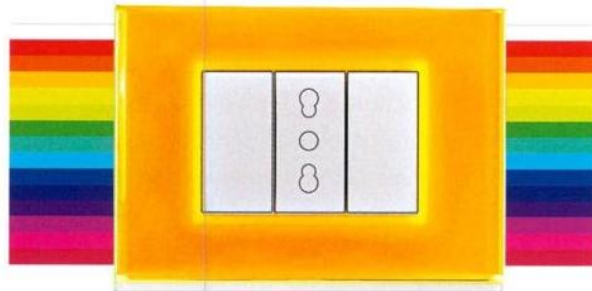

BRAIN CLASSIC BEGHELLI, LA PLACCA CHE SI ILLUMINA E CAMBIA COLORE

Brain Classic di Beggelli è la rivoluzionaria placca che si illumina e cambia colore, compatibile con tutte le serie civili più diffuse. Semplicemente sostituendo le placche degli interruttori di luce esistenti, è possibile creare piacevoli giochi di luce e di colore, con cui vestire e trasformare la casa, senza effettuare alcun lavoro di muratura o altro intervento invasivo. Si possono selezionare 15 diversi colori e variarne l'intensità luminosa mediante comandi touch sul bordo inferiore della placca, nonché decidere il colore e l'intensità della luce di giorno e di notte. La placca Classic svolge anche la funzione di luce guida notturna e di illuminazione di emergenza in caso di black-out, collegando la batteria accessoria. www.beggelli.it

BRAIN CLASSIC BEGHELLI
LA PLACCA CHE SI ILLUMINA
E CAMBIA COLORE

**FEDERAL ARRETRARE
IL BAGNO CON IL NERO**

**WINNIE, UNA GAMMA
COMPLETA DI AGOSTO
PER IL MOTORE E LAUTO**