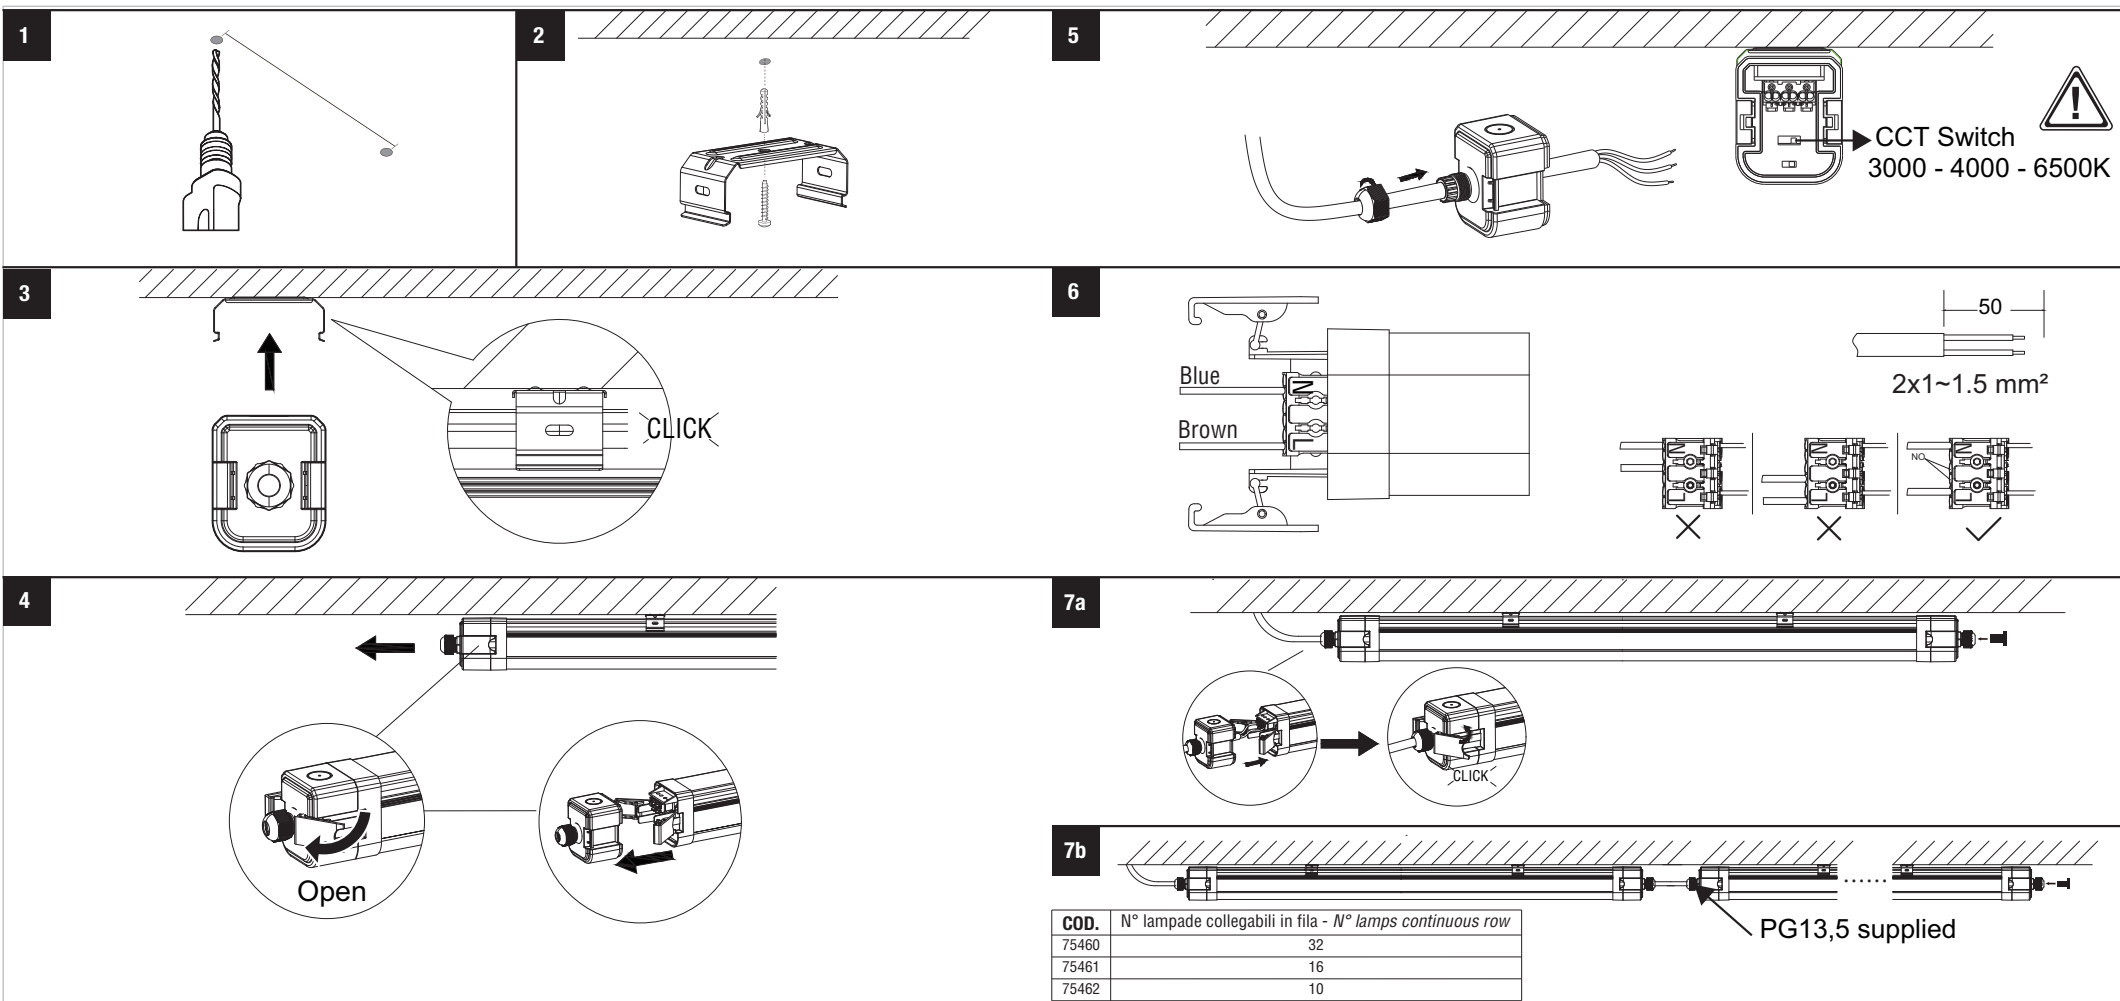

Stagna CCT

-20°C < Ta < 40°C   220-240V 50/60Hz

www.beghelli.com
BEGHELLI S.p.A. - Via Mozzeghine 13/15 - località Monteveglio 40053 Valsamoggia (BO) ITALY - Tel. +39 051 9660411 - Fax +39 051 9660444 - N° Verde 800 626626

334.902.474 B