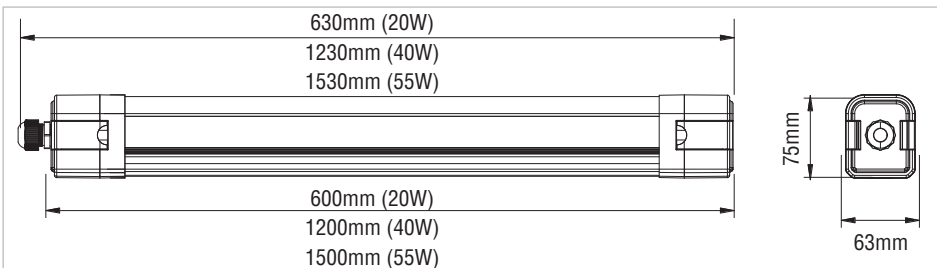

Stagna CCT

-20°C < Ta < 40°C 220-240V 50/60Hz

www.beghelli.com
 BEGHELLI S.p.A. - Via Mozzeghine 13/15 - località Monteveglio 40053 Valsamoggia (BO) ITALY - Tel. +39 051 9660411 - Fax +39 051 9660444 - N° Verde 800 626626