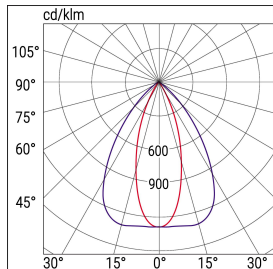

Accessori da ordinare separatamente

12659
STAFFA FISSAGGIO BARRA
ELET MF

12663
CAVO SOSPENSIONE
RIFLETTORE

12664
STAFFA FISSAGGIO PLAFONE

12666
STAFFA GONIOMETRICA RIF
PRO FH

Accessori Domotica (SD)

20104
TRASMETTITORE RADIO
DOMOTICO

21102
CENTRALE DOMOTICA SD-
LGFM