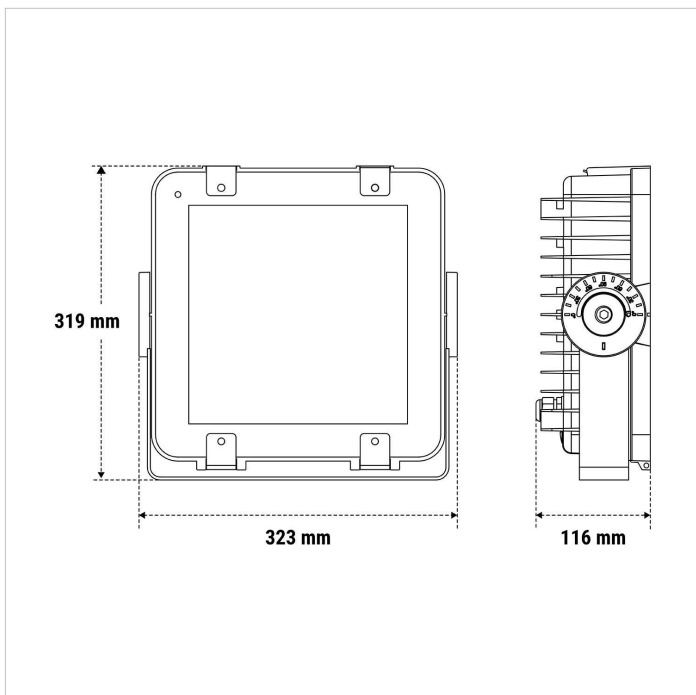

TIPOLOGIA TENSIONE DI ALIMENTAZIONE: AC/DC
TENSIONE NOMINALE DI ALIMENTAZIONE AC: 230 V
TENSIONE DI ALIMENTAZIONE AC: 100 V±305 V
FREQUENZA ALIMENTAZIONE: 50 Hz±60 Hz
FATTORE DI POTENZA (Cos fi): 0.95
TENSIONE DI ALIMENTAZIONE DC: 142-431 VOLT
POTENZA ASSORBITA: 110 W
FLUSSO: 16800 lm
EFFICIENZA: 153 lm/W
Ta: -30 °C+60 °C
CLASSE DI ISOLAMENTO: I
Ra: 80
CCT: 4000 K
STABILITA' DI COLORE (SDCM): SDCM3
MANTENIMENTO FLUSSO LUMINOSO L80/B20: 50000 h
NOME OTTICA: SYMMETRIC / ASYMMETRIC
RENDIMENTO OTTICA: 100% / 98%
NUMERO DI LED: 192
TIPOLOGIA DI ALIMENTAZIONE: LED Smart driver (programmabile) a potenza costante
TIPOLOGIA DI DIMMER: SD RADIO
INRUSH: 65 A,0.55 ms
APPARECCHI MAX PER: B16 3
APPARECCHI MAX PER: C16 6
RISCHIO FOTOBIOLOGICO: RG0

INSTALLAZIONI E APPLICAZIONI

AMBIENTE: Interno/Esterno

CARATTERISTICHE MECCANICHE

Dimensioni: Altezza: 116 mm Lunghezza: 319 mm Profondità 323 mm

PESO APPARECCHIO: 4 kg
MATERIALE CORPO: Alluminio pressofuso **COLORE:** Grigio
MATERIALE DIFFUSORE / COVER: Vetro temperato microprismatizzato
MATERIALE RIFLETTORE: Alluminio Speculare **COLORE:** Metallizzato
ESPOSIZIONE AL VENTO: 900 cm2
GRADO IP: IP66
GRADO IK: IK09
RESISTENZA AL FUOCO: 960° - 30s.
QUANTITÀ IMBALLO SINGOLO/MULTIPLO/TRASPORTO: 1//1

CERTIFICATI E NORME

NORME: CEI EN 60598-2-5, CEI EN 60598-1, EN 62471, 2009/125/CE, 874/2012/CE, 2014/30/EU, 2014/35/EU