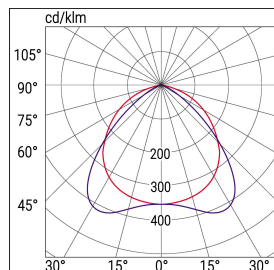

ASIMMETRICA (98%)

SIMMETRICA

Accessori da ordinare separatamente

12657

GRIGLIA PROTEZIONE MF807

12659

STAFFA FISSAGGIO BARRA ELET MF

12661

TESTA PALO 2X 60-76

12662

TESTA PALO 4X 60-76

12663

CAVO SOSPENSIONE RIFLETTORE

12664

STAFFA FISSAGGIO PLAFONE

Accessori Domotica (SD)

20104

TRASMETTITORE RADIO DOMOTICO

21102

CENTRALE DOMOTICA SD-LGFM