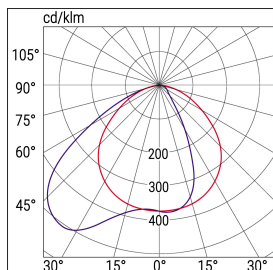

ASIMMETRICA (98%)

SIMMETRICA

Accessori da ordinare separatamente

12657

GRIGLIA PROTEZIONE MF807

12659

STAFFA FISSAGGIO BARRA ELET MF

12661

TESTA PALO 2X 60-76

12662

TESTA PALO 4X 60-76

12663

CAVO SOSPENSIONE RIFLETTORE

12664

STAFFA FISSAGGIO PLAFONE

Accessori Domotica (SD)

20104

TRASMETTITORE RADIO DOMOTICO

21102

CENTRALE DOMOTICA SD-LGFM