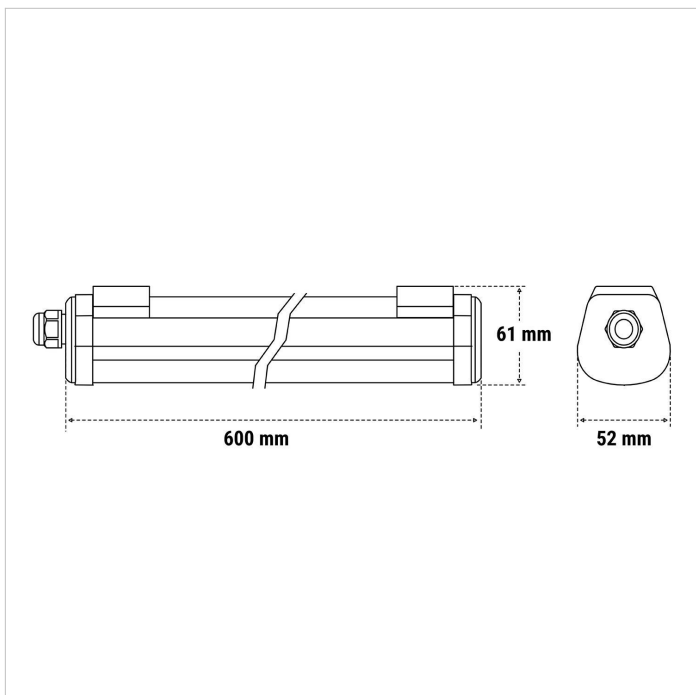

Easy Stagna LED

STAGNALED ES-600 15W 4K 1800LM

Codice d'ordine: **75450**

Descrizione: Illuminazione
EAN: 8002219748119

CARATTERISTICHE TECNICHE ELETTRICHE E ILLUMINOTECNICHE

POTENZA EQUIVALENTE: 2x18w
TIPOLOGIA TENSIONE DI ALIMENTAZIONE: AC
TENSIONE NOMINALE DI ALIMENTAZIONE AC: 230 V
TENSIONE DI ALIMENTAZIONE AC: 207 V+253 V
FREQUENZA ALIMENTAZIONE: 50 Hz+60 Hz
FATTORE DI POTENZA (Cos fi): 0.9
POTENZA ASSORBITA: 15 W
FLUSSO: 1800 lm
EFFICIENZA: 120 lm/W
Ta: -20 °C+40 °C
CLASSE DI ISOLAMENTO: II
Ra: >80
CCT: 4000 K
STABILITA' DI COLORE (SDCM): SDCM2
TIPOLOGIA DI ALIMENTAZIONE: Per LED a corrente costante
MTBF ALIMENTATORE: 25000 h

INSTALLAZIONI E APPLICAZIONI

INSTALLAZIONE: Plafone
AMBIENTE: Interno/Esterno
APPLICAZIONE: Uffici / Produzione / Magazzini

CARATTERISTICHE MECCANICHE

Dimensioni: Altezza: 61 mm Lunghezza: 600 mm Profondità 52 mm
PESO APPARECCHIO: 0.9 kg
MATERIALE CORPO: COLORE: Grigio RAL 7035
GRADO IP: IP65
GRADO IK: IK05
RESISTENZA AL FUOCO: 550° - 30s.
QUANTITÀ IMBALLO SINGOLO/MULTIPLO/TRASPORTO: 1/12/

CERTIFICATI E NORME

NORME: EN 62471, 2009/125/CE, 874/2012/CE, 2014/30/EU, 2014/35/EU, CEI EN 60598-2-2, CEI EN 60598-2-5