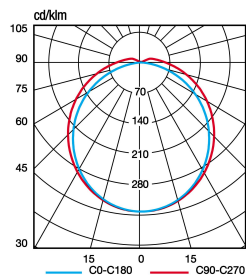

CERTIFICATI E NORME

NORME: EN 62471, 2009/125/CE, 874/2012/CE, 2014/30/EU, 2014/35/EU, CEI EN 60598-2-2, CEI EN 60598-2-5

Easy Stagna LED

Beghelli

STAGNALED ES-600 15W 4K 1800LM

Codice d'ordine: **75450**

Accessori da ordinare separatamente