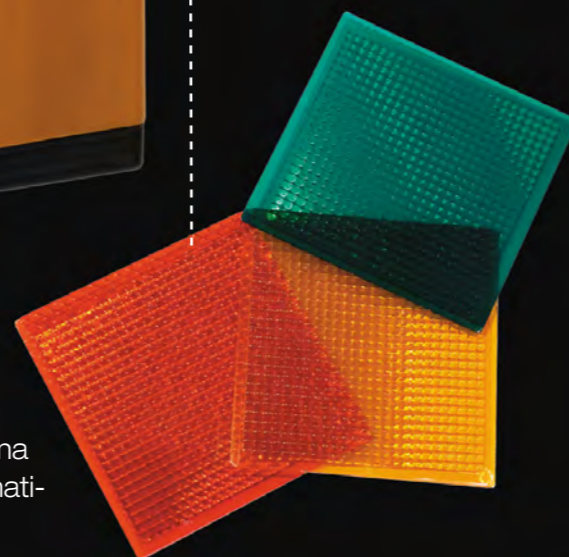

ScoutLED®

Lampada LED ricaricabile anti black-out

pulsante di attivazione lampeggio ad intermittenza

LED secondario di "posizione"

AUTONOMIA LED SECONDARIO FINO A 85 ORE

LED rosso di indicazione presenza rete

cavo di ricarica a scomparsa

tracolla in dotazione

ScoutLED è la nuova lampada portatile ricaricabile anti black-out. Beghelli adatta ad un uso intenso "outdoor". Dotata di un LED ad alta potenza garantisce un'eccezionale resa luminosa e lunghissima autonomia. Quando connessa alla rete elettrica si accende automaticamente in caso di black-out.

pulsante di accensione a due posizioni min/max

LED principale di grande potenza da 2.4W con vetro lenticolare e parabola cromata

AUTONOMIA LED PRINCIPALE FINO A 9.5 ORE

batteria ricaricabile interna di grande capacità

in dotazione 3 schermi diffusori colorati contenuti nell'apposito vano interno

Se collegata ad una presa elettrica e con il selettore di accensione su "on", Scout LED si accende automaticamente in caso di black-out per poi spegnersi al ritorno della corrente. Un LED rosso sul corpo della lampada segnala il corretto collegamento alla rete.

FUNZIONE ANTI BLACK-OUT

La testa dell'apparecchio può essere inclinata in avanti o indietro, con un angolo variabile di 120°.

Il fondo della lampada è apribile e contiene il cavo di alimentazione per la ricarica ed i 3 schermi diffusori colorati. Con il pulsante dedicato è possibile attivare la funzione "lampeggio" sia sul LED principale sia su quello secondario.

ScoutLED

Codice d'ordine	8380
Codice EAN	8002219508058
Imballo	6 pz.
Autonomia	9.5 ore / 85 ore
Batteria ricaricabile interna	Pb 6V / 4.5Ah

Dati tecnici: