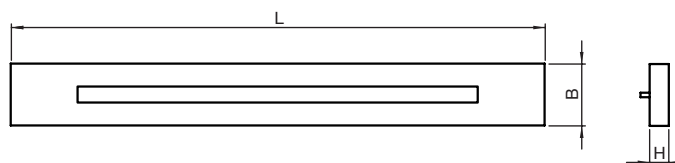

7 Ottiche, 7 differenti solidi fotometrici

* Contattare la rete di vendita Beghelli

Modulo Binario elettrificato

Rail System IRON

Per il montaggio di faretti trifase tipo Zoom LED o EXPO LED

• Dimensioni (mm) •			Peso Kg
L	B	H	
1518	68	21	1,7

Modulo Binario elettrificato

Cod. Ord.	Descrizione	Imballo sing/multi
40611	SPOT RAIL IRON 1500 7 WIRE	1/10