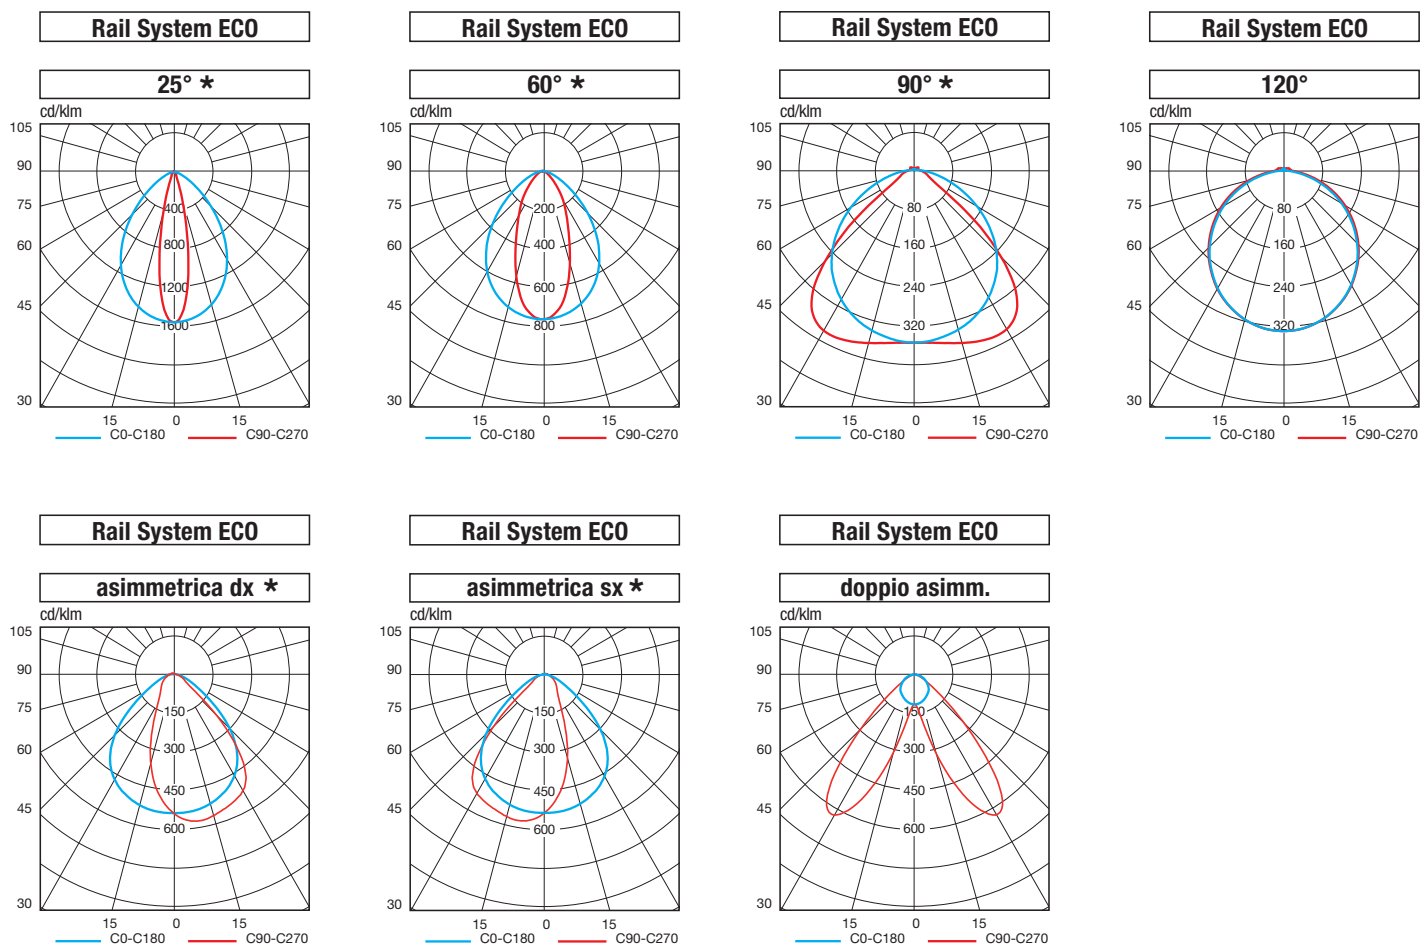

7 Ottiche, 7 differenti solidi fotometrici

* Contattare la rete di vendita Beghelli

Modulo Binario elettrificato

Rail System IRON

Per il montaggio di faretti trifase tipo Zoom LED o EXPO LED

• Dimensioni (mm) •			Peso Kg
L	B	H	
1518	68	21	1,7

Modulo Binario elettrificato

Cod. Ord.	Descrizione	Imballo sing/multi
40611	SPOT RAIL IRON 1500 7 WIRE	1/10