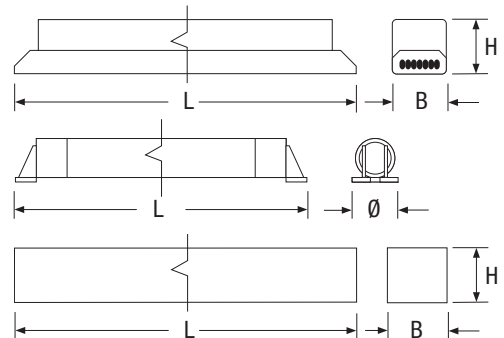

Elettrinverter Compatto

Alimentatore elettronico per illuminazione d'emergenza per lampade fluorescenti T8, T5 e TCL. Si installa facilmente all'interno di plafoniere. Completo di batterie ermetiche ricaricabili con sistema di fissaggio brevettato. L'autonomia e il flusso luminoso in emergenza si adeguano automaticamente alla lampada collegata. Connessioni ad innesto rapido. EN 61347-1, EN 61347-2-7.

CARATTERISTICHE GENERALI

Potenze T5	14÷80 W T5
T8	18÷58 W
Alimentazione	230Vac ± 10% 50Hz
Funzionamento	Permanente (SA), RM
Conformità	EN 61347-1, EN 61347-2-7
Grado di protezione	secondo l'apparecchio in cui viene installato
Autonomia T5	1h - 1h30 - 3h
T8	1h - 1h30 - 2h - 3h - 4h - 7h
Temp. Ambiente	0 + 50°C (Batteria) -20 + 50°C (Inverter)
Max temperatura sul Box	70°C
Specifiche	Frequenza di uscita nominale: con lampada 20KHz Spia LED di attivazione del circuito di ricarica - Tempo di ricarica: max 24 ore Possibilità di collegare cavi con sezione da 0,75 a 1,5 mm ²
Corpo	policarbonato

Cod. ord Inverter	Dimensioni Inverter (mm)			Dimensioni batteria (mm)		tipo
	L	B	H	L	Ø	
T5						
8488, 8489	230	30	26	208	29	NiCd
8490, 8491	230	30	26	340	37	NiCd
8492, 8493	230	30	26	340	37	NiCd
T8						
8480, 8481	230	30	26	340	37	NiCd
8482, 8483	230	30	26	340	37	NiCd

FLUSSO LUMINOSO - AUTONOMIA - versione T8			
Cod. ord.	18 W	36 W	58 W
8480			
8481			
8482			
8483			
8478			

TR

Tradizionale T5

W	Cod. Ordine	Descrizione	Versione	Batteria	Ass. max. W	Peso kg	Imballo
14÷24	8488	EL 843/14-24 4.8V SA1N T5	SA	NiCd 4.8V 1.7Ah	1,35	0.5	12
14÷24	8489	EL 843/14-24 4.8V SA1N T5 RM	SA RM	NiCd 4.8V 1.7Ah	1,35	0.5	12
14÷28	8490	EL 843/14-24 6V SA3N T5	SA	NiCd 6V 4Ah	1,15	1.0	12
14÷28	8491	EL 843/14-24 6V SA3N T5 RM	SA RM	NiCd 6V 4Ah	1,15	1.0	12
28÷80	8492	EL 843/28-80 6V SA1N T5	SA	NiCd 6V 4Ah	2,2	1.0	12
28÷80	8493	EL 843/28-80 6V SA1N T5 RM	SA RM	NiCd 6V 4Ah	2,2	1.0	12