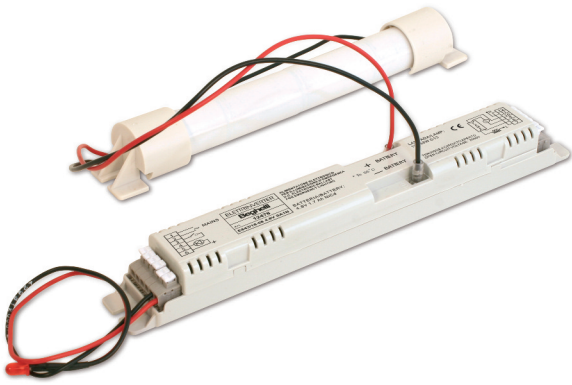

Elettrinverter Compatto

Alimentatore elettronico per illuminazione d'emergenza per lampade fluorescenti T8, T5 e TCL. Si installa facilmente all'interno di plafoniere. Completo di batterie ermetiche ricaricabili con sistema di fissaggio brevettato. L'autonomia e il flusso luminoso in emergenza si adeguano automaticamente alla lampada collegata. Connessioni ad innesto rapido. EN 61347-1, EN 61347-2-7.

CARATTERISTICHE GENERALI

Potenze T5	14÷80 W T5
T8	18÷58 W
Alimentazione	230Vac ± 10% 50Hz
Funzionamento	Permanente (SA), RM
Conformità	EN 61347-1, EN 61347-2-7
Grado di protezione	secondo l'apparecchio in cui viene installato
Autonomia T5	1h - 1h30 - 3h
T8	1h - 1h30 - 2h - 3h - 4h - 7h
Temp. Ambiente	0 + 50°C (Batteria) -20 + 50°C (Inverter)
Max temperatura sul Box	70°C
Specifiche	Frequenza di uscita nominale: con lampada 20KHz Spia LED di attivazione del circuito di ricarica - Tempo di ricarica: max 24 ore Possibilità di collegare cavi con sezione da 0,75 a 1,5 mm ²
Corpo	policarbonato

FLUSSO LUMINOSO - AUTONOMIA - versione T8			
Cod. ord.	18 W	36 W	58 W
8480			
8481			
8482			
8483			
8478			

TR

Tradizionale T5

W	Cod. Ordine	Descrizione	Versione	Batteria	Ass. max. W	Peso kg	Imballo
14÷24	8488	EL 843/14-24 4.8V SA1N T5	SA	NiCd 4.8V 1.7Ah	1,35	0.5	12
14÷24	8489	EL 843/14-24 4.8V SA1N T5 RM	SA RM	NiCd 4.8V 1.7Ah	1,35	0.5	12
14÷28	8490	EL 843/14-24 6V SA3N T5	SA	NiCd 6V 4Ah	1,15	1.0	12
14÷28	8491	EL 843/14-24 6V SA3N T5 RM	SA RM	NiCd 6V 4Ah	1,15	1.0	12
28÷80	8492	EL 843/28-80 6V SA1N T5	SA	NiCd 6V 4Ah	2,2	1.0	12
28÷80	8493	EL 843/28-80 6V SA1N T5 RM	SA RM	NiCd 6V 4Ah	2,2	1.0	12