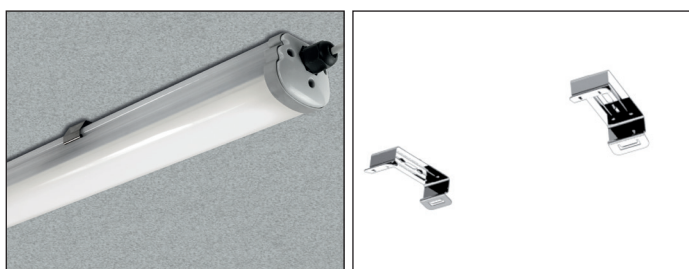

Stagna Easy LED

W *	Cod Ordine	Descrizione	Codice EAN	Assorbimento W	Temp. colore	Resa Cromatica	Flusso LED lm Tj=25°C	Flusso apparecchio (lm)	Efficienza Luminosa (lm/W)	Efficienza Energetica	lmb. sing/multi
18	75450	STAGNALED ES-600 18W 4K 1800LM	8002219748119	18	4000K	>80	2200	1800	100	A++	1/12
36	75451	STAGNALED ES-1200 36W 4K 3600LM	8002219748126	36	4000K	>80	4300	3600	100	A++	1/12
48	75452	STAGNALED ES-1500 48W 4K 4800LM	8002219748133	48	4000K	>80	5700	4800	100	A++	1/12
18	75453	STAGNALED ES-600 18W6K5 1800LM	8002219748140	18	6500K	>80	2200	1800	100	A++	1/12
36	75454	STAGNALED ES-1200 36W6K5 3600LM	8002219748157	36	6500K	>80	4300	3600	100	A++	1/12
48	75455	STAGNALED ES-1500 48W6K5 4800LM	8002219748164	48	6500K	>80	5700	4800	100	A++	1/12

INSTALLAZIONE A PLAFONE