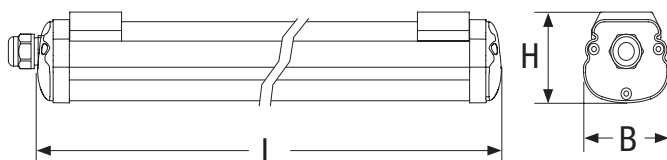

Stagna Easy LED

Plafoniera stagna

Stagna Easy LED è una soluzione extracompatta per tutte le esigenze di illuminazione tecnologica in elevato grado di protezione.

L'alta resa luminosa e lo schermo opalino in policarbonato ad alta trasmittanza, offrono ottime caratteristiche illuminotecniche evitando fenomeni di abbagliamento.

Questo apparecchio è caratterizzato da praticità e affidabilità d'installazione. Le testate sono calettate sul corpo monolitico e garantiscono la tenuta grazie a specifiche guarnizioni di tenuta antinvecchiamento.

L'ingombro del prodotto risulta molto contenuto con evidenti vantaggi in tutte le fasi di stoccaggio e di trasporto.

CARATTERISTICHE GENERALI

Potenze	18, 36, 48 W
Alimentazione	200-240 VAC - 50/60 Hz
Conformità	EN60598-1, EN60598-2-1, EN 62471
Grado di protezione	IP65
Installazioni	plafone, sospensione
Corpo	policarbonato, RAL 7035
Ottica	policarbonato bianco
Schermo	policarbonato opalino
Alimentatore	Elektronico
Mantenimento flusso luminoso	25000h (L70B50) a 25°C
Temperatura colore	4000K, 6500K

Potenza* W	• Dimensioni (mm) •			Peso kg
	L	B	H	
18	600	66	58	0,9
36	1200	66	58	1,5
48	1500	66	58	1,9

ACCESSORI - in dotazione		
Cod. Ord.	Descrizione	Imballo
-	Pressatubo PG11	1
-	staffe di fissaggio	1