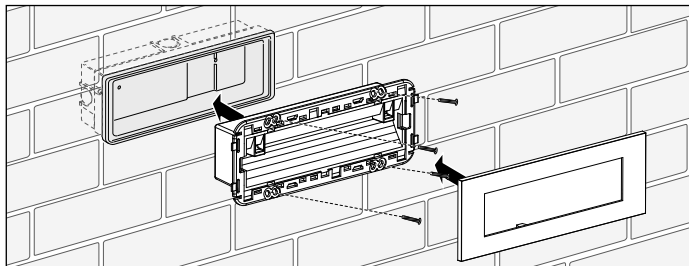

Linea 500

Emergenza per Serie civili

Linea 503 e Linea 506 sono apparecchi di emergenza da incasso compatibili con le scatole 503 e 506. Include placca copriforo.

Utilizzabile come segnapasso o luce guida nei locali abilitati al pubblico spettacolo.

Versione	• Dimensioni (mm) •					
	L	H	B	A	A1	C
Linea 503	118	76	78	36	5	49
Linea 506	209	76	164	35	5	47

LINEA 503

LINEA 506

INTERASSI LINEA 503

INTERASSI LINEA 506

MONTAGGIO

TR - LINEA 503

Tradizionale