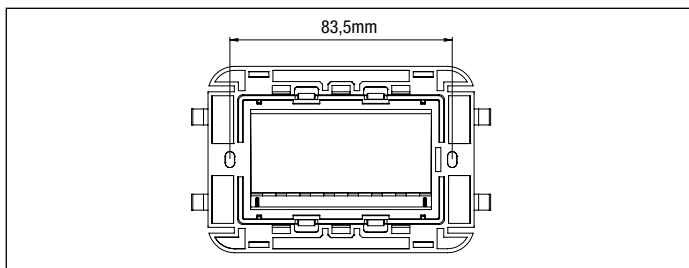

Linea 500

Emergenza per Serie civili

Linea 503 e Linea 506 sono apparecchi di emergenza da incasso compatibili con le scatole 503 e 506. Include placca copriforo.

Utilizzabile come segnapasso o luce guida nei locali abilitati al pubblico spettacolo.

Versione	• Dimensioni (mm) •					
	L	H	B	A	A1	C
Linea 503	118	76	78	36	5	49
Linea 506	209	76	164	35	5	47

LINEA 503

LINEA 506

INTERASSI LINEA 503

INTERASSI LINEA 506

MONTAGGIO

TR - LINEA 503

Tradizionale

Cod. Ordine	Descrizione	Versione	N° LED	Autonomia	Batteria	Flusso medio SE lm	Flusso medio SA lm	Ass. max. W	Peso kg	Imballo
4611	LINEA 503 LED SE 2H	SE	6	2h	NiCd 3.6V 0.4Ah	60	-	0.8	0.4	12

TR - LINEA 506