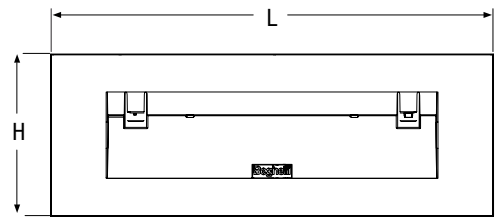

Linea 500

Emergenza per Serie civili

Linea 503 e Linea 506 sono apparecchi di emergenza da incasso compatibili con le scatole 503 e 506. Include placca copriforo.

Utilizzabile come segnapasso o luce guida nei locali abilitati al pubblico spettacolo.

CARATTERISTICHE GENERALI

Potenza	1 W
Alimentazione	230Vac ± 10% 50Hz
Funzionamento	Non-permanente (SE), Rest Mode
Conformità	EN 60598-1, EN 60598-2-2, EN 60598-2-22
Grado di protezione	IP40, IK05
Autonomia	1h, 2h
Temp. ambiente	0°C ÷ +40°C
Installazioni	parete, incasso
Corpo	Polycarbonato
Ottica	Simmetrica, metallizzata
Schermo	Polycarbonato trasparente
Sorgente luminosa	LED - 5000K
Placca	Polycarbonato RAL 9003

Versione	• Dimensioni (mm) •					
	L	H	B	A	A1	C
Linea 503	118	76	78	36	5	49
Linea 506	209	76	164	35	5	47

LINEA 503

LINEA 506

INTERASSI LINEA 503

INTERASSI LINEA 506

MONTAGGIO

TR - LINEA 503

Tradizionale

Cod. Ordine	Descrizione	Versione	N° LED	Autonomia	Batteria	Flusso medio SE lm	Flusso medio SA lm	Ass. max. W	Peso kg	Imballo
4611	LINEA 503 LED SE 2H	SE	6	2h	NiCd 3.6V 0.4Ah	60	-	0.8	0.4	12

TR - LINEA 506