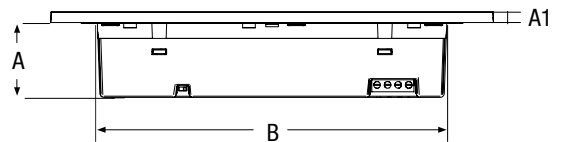

Linea 500

Emergenza per Serie civili

Linea 503 e Linea 506 sono apparecchi di emergenza da incasso compatibili con le scatole 503 e 506. Include placca copriforo.

Utilizzabile come segnapasso o luce guida nei locali abilitati al pubblico spettacolo.

CARATTERISTICHE GENERALI

Potenza	1 W
Alimentazione	230Vac ± 10% 50Hz
Funzionamento	Non-permanente (SE), Rest Mode
Conformità	EN 60598-1, EN 60598-2-2, EN 60598-2-22
Grado di protezione	IP40, IK05
Autonomia	1h, 2h
Temp. ambiente	0°C ÷ +40°C
Installazioni	parete, incasso
Corpo	Polycarbonato
Ottica	Simmetrica, metallizzata
Schermo	Polycarbonato trasparente
Sorgente luminosa	LED - 5000K
Placca	Polycarbonato RAL 9003

Versione	• Dimensioni (mm) •					
	L	H	B	A	A1	C
Linea 503	118	76	78	36	5	49
Linea 506	209	76	164	35	5	47

LINEA 503

LINEA 506

INTERASSI LINEA 503

INTERASSI LINEA 506

MONTAGGIO

TR - LINEA 503

Tradizionale