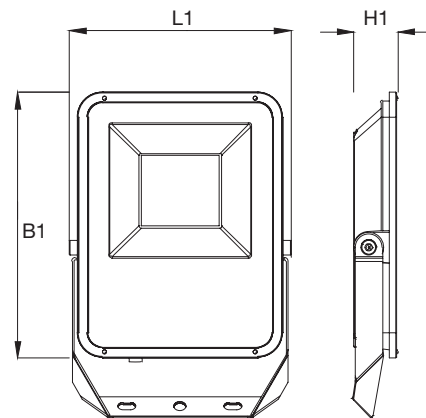

**NUOVA
GAMMA**

CARATTERISTICHE GENERALI

Potenze	10, 20, 30, 50 W
Alimentazione	220-240 VAC - 50/60 Hz
Conformità	EN60598-1; EN60598-2-1; EN 62471,
Grado di protezione	IP66
Temp. ambiente	-20°C +40°C
Installazioni	Suolo o parete
Corpo	Alluminio pressofuso
Riflettore	Alluminio satinato
Schermo	Vetro temprato trasparente
Alimentatore	Integrato, elettronico
Sorgente luminosa	LED
Temperatura colore	3000K, 4000K, 6500K
Vita	50000 h (secondo L70B50 con T=25°C)

Fornito con cavo cablato L=40cm

Potenza W	• Dimensioni (mm) •			Peso kg
	L1	B1	H1	
10	97	110	27	-
20	118	141	33	-
30	136	163	33	-
50	146	175	33	-

Floodlight FL

colore BIANCO

W	Cod Ordine	Descrizione	Code EAN	Assorbimento W	Temp. colore	Resa Cromatica	Flusso LED (lm)	Flusso (lm)	Efficienza Luminosa (lm/W)	Classe Efficienza Energetica	Imb. singolo/multi
10	86145	FL LED 10W BIANCO IP65 3K	8002219758828	10	3000K	>80	1200	1000	100	A++	1/24
20	86146	FL LED 20W BIANCO IP65 3K	8002219758835	20	3000K	>80	2400	2000	100	A++	1/24
30	86147	FL LED 30W BIANCO IP65 3K	8002219758842	30	3000K	>80	3600	3000	100	A++	1/24
50	86148	FL LED 50W BIANCO IP65 3K	8002219861283	50	3000K	>80	6000	5000	100	A++	1/24
10	86149	FL LED 10W BIANCO IP65 4K	8002219758866	10	4000K	>80	1200	1000	100	A++	1/24
20	86150	FL LED 20W BIANCO IP65 4K	8002219758873	20	4000K	>80	2400	2000	100	A++	1/24
30	86151	FL LED 30W BIANCO IP65 4K	8002219758880	30	4000K	>80	3600	3000	100	A++	1/24
50	86152	FL LED 50W BIANCO IP65 4K	8002219758897	50	4000K	>80	6000	5000	100	A++	1/24
20	86153	FL LED 20W BIANCO IP65 6K5	8002219758903	20	6500K	>80	2400	2000	100	A++	1/24
30	86154	FL LED 30W BIANCO IP65 6K5	8002219758910	30	6500K	>80	3600	3000	100	A++	1/24
50	86155	FL LED 50W BIANCO IP65 6K5	8002219758927	50	6500K	>80	6000	5000	100	A++	1/24