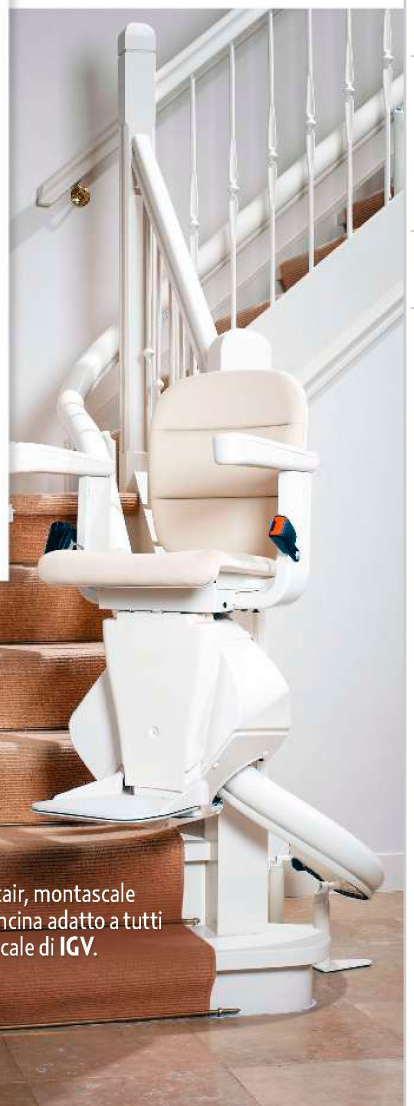

Atlantis Sedile ribaltabile con braccioli da parete di **Ideal Standard** (443,50 €).

È rivestita in materiali pregiati la nuova poltroncina Flow, montascale di **Thyssenkrupp Encasa**.

ECCOME!

Opn di **Oticon** è il primo apparecchio acustico che si collega al vostro smartphone.

Acorn 130 è il montascale per scale dritte, richiudibile e facile da montare, di **Acorn**.

Telesalvita sistema integrato di telesoccorso di **Beghelli** (a partire da 249 €).

Classe 300X è il nuovo videocitofono gestibile da remoto con smartphone di **BTicino** (a partire da 498,84 €).

DomuStair, montascale a poltroncina adatto a tutti i tipi di scale di **IGV**.