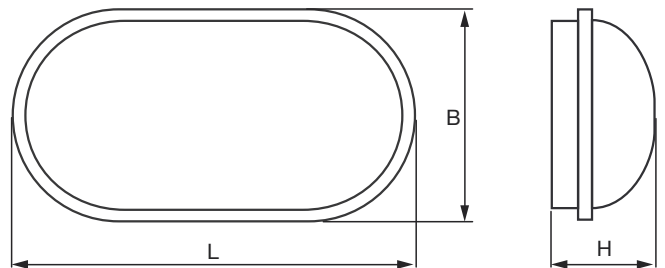

Corpo PC stabilizzato ai raggi UV
autoestinguento

Diffusore PC stabilizzato ai raggi UV
autoestinguento, opalino

Alimentatore Integrato, Elettronico

Potenza W	• Dimensioni (mm) •			Peso kg
	L	B	H	
15	214	114	63	0,28
20	269	145	74	0,43