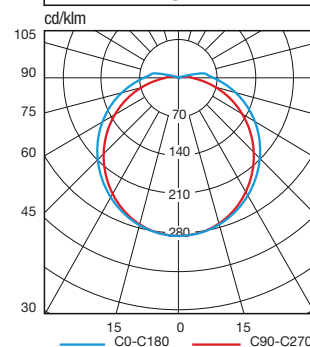

Cod. Ord. 75420

15W