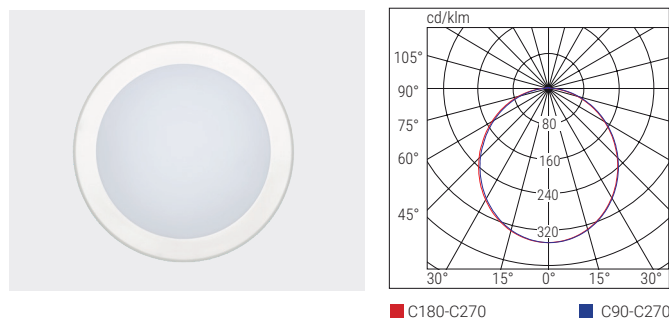

FULL MOON RING 26W