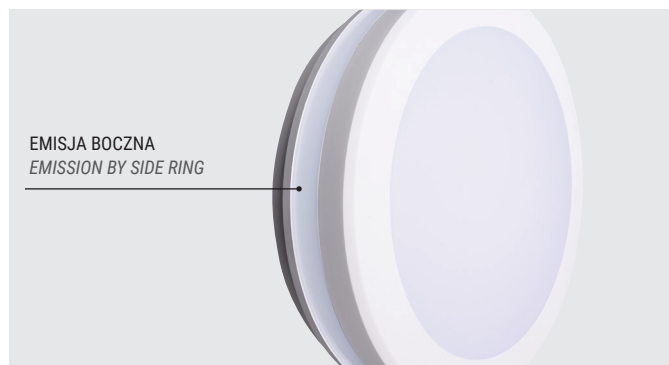

FULL MOON RING 40W

Kod Cod.	Opis Description	Moc Power [W]	Temp. barwowa Colour Temp. [K]	CRI	Strumień świetlny LED LED Flux [lm] (Tj=25°C)	Strumień świetlny oprawy Flux [lm]	Skuteczność świetlna Efficiency [lm/W]	Kg	Uwagi Notes
75364	FULL MOON RING IP65 16W 4K	16	4000	>80	1600	1280	80	0.4	ON / OFF
75365	FULL MOON RING IP65 26W 4K	26	4000	>80	2450	2080	80	0.8	
75366	FULL MOON RING IP65 40W 4K	40	4000	>80	3650	3200	80	1.3	
75371	FULL MOON RING IP65 HE 16W CCT	16	CCT 3000-4000-6500	>80	1900	1600	100	0.4	CCT
75372	FULL MOON RING IP65 HE 26W CCT	26	CCT 3000-4000-6500	>80	3000	2600	100	0.8	
75373	FULL MOON RING IP65 HE 40W CCT	40	CCT 3000-4000-6500	>80	4500	4000	100	1.3	
75376	FULLMOON RING IP65 16WCCT SENS	16	CCT 3000-4000-6500	>80	1900	1600	100	0.4	
75377	FULLMOON RING IP65 26WCCT SENS	26	CCT 3000-4000-6500	>80	3000	2600	100	0.8	
75378	FULLMOON RING IP65 40WCCT SENS	40	CCT 3000-4000-6500	>80	4500	4000	100	1.3