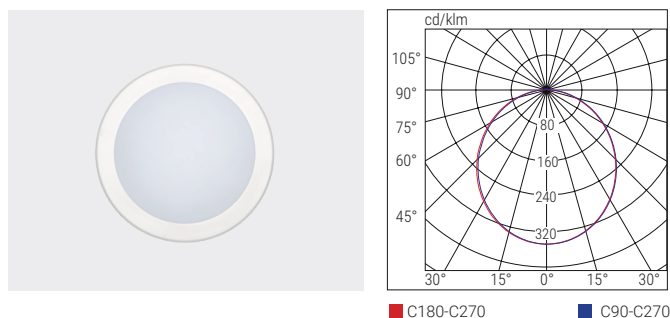

FULL MOON RING 16W