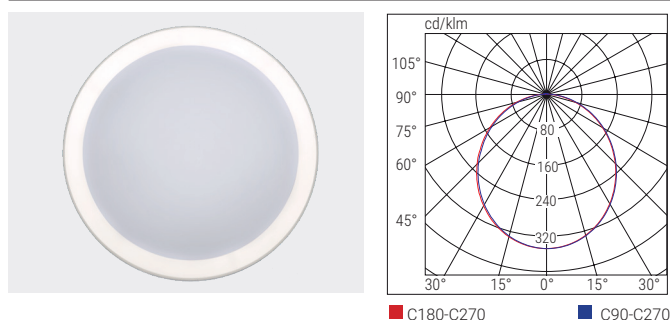

FULL MOON RING 40W

Kod Cod.	Opis Description	Moc Power [W]	Temp. barwowa Colour Temp. [K]	CRI	Strumień świetlny LED LED Flux [lm] (Tj=25°C)	Strumień świetlny oprawy Flux [lm]	Skuteczność świetlna Efficiency [lm/W]	Kg	Uwagi Notes
75364	FULL MOON RING IP65 16W 4K	16	4000	>80	1600	1280	80	0.4	ON / OFF
75365	FULL MOON RING IP65 26W 4K	26	4000	>80	2450	2080	80	0.8	
75366	FULL MOON RING IP65 40W 4K	40	4000	>80	3650	3200	80	1.3	
75371	FULL MOON RING IP65 HE 16W CCT	16	CCT 3000-4000-6500	>80	1900	1600	100	0.4	CCT
75372	FULL MOON RING IP65 HE 26W CCT	26	CCT 3000-4000-6500	>80	3000	2600	100	0.8	
75373	FULL MOON RING IP65 HE 40W CCT	40	CCT 3000-4000-6500	>80	4500	4000	100	1.3	
75376	FULLMOON RING IP65 16WCCT SENS	16	CCT 3000-4000-6500	>80	1900	1600	100	0.4	
75377	FULLMOON RING IP65 26WCCT SENS	26	CCT 3000-4000-6500	>80	3000	2600	100	0.8	
75378	FULLMOON RING IP65 40WCCT SENS	40	CCT 3000-4000-6500	>80	4500	4000	100	1.3