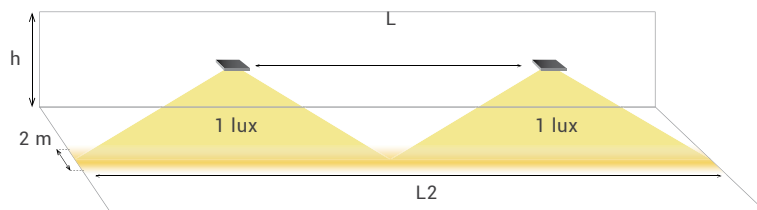

850°

+50°C
-20°C

Wymiary mm

L	B	H
467	110	91

Natężenie oświetlenia na powierzchni zgodnie z PN-EN 1838

Oprawa	Wysokość montażu h (m)	Pojedyncza oprawa	Montaż 2 opraw w linii	
		Zasięg L1 (m)	Odstęp pomiędzy oprawami L (m)	Zasięg L2 (m)
ACCIAIO HIGH LED	2,5	26	28	55
	5,0	44	47	91
	7,5	59	62	122
	10,0	72	78	151
	12,5	83	91	175
	15,0	90	103	194
	17,5	76	114	185
	20,0	35	96	130

Natężenie >1lx mierzone na podłodze, w osi drogi ewakuacyjnej. Emax/Emin <40

ACCIAIO HIGH LED

■ C90-C270

■ C0-C180

Optyka dla drogi ewakuacyjnej

Pojedyncza oprawa

Zapewnia natężenie oświetlenia awaryjnego $E_{min} \geq 1$ lx w osi drogi ewakuacyjnej o długości L1 oraz $E_{min} \geq 0,5$ lx, w pasie o szerokości 1m (po pół metra w obie strony od osi drogi ewakuacyjnej) – zgodność z PN-EN 138

Kilka opraw montowanych w linii w odstępach L

Zapewniają natężenie oświetlenia awaryjnego $E_{min} \geq 1$ lx w osi drogi ewakuacyjnej o długości L2 oraz $E_{min} \geq 0,5$ lx, w pasie o szerokości 1m (po pół metra w obie strony od osi drogi ewakuacyjnej) – zgodność z PN-EN 1838