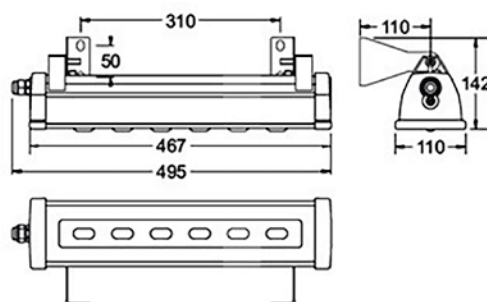

Obudowa Ocynkowana blacha stalowa RAL 7035

Głowica Ciśnieniowy odlew aluminium

Układ optyczny Soczewki Alta Luce

Zgodność z Normami EN 60598-1, EN 60598-2-2, EN 60598-2-22, UNI EN 1838, UNI 11222

IP66

IK09

850°

+50°C
-20°C

Wymiary mm

L	B	H
467	110	91

Natężenie oświetlenia na powierzchni zgodnie z PN-EN 1838

Oprawa	Wysokość montażu h (m)	Pojedyncza oprawa	Montaż 2 opraw w linii	
		Zasięg L1 (m)	Odstęp pomiędzy oprawami L (m)	Zasięg L2 (m)
ACCIAIO HIGH LED	2,5	26	28	55
	5,0	44	47	91
	7,5	59	62	122
	10,0	72	78	151
	12,5	83	91	175
	15,0	90	103	194
	17,5	76	114	185
	20,0	35	96	130

Natężenie >1lx mierzone na podłodze, w osi drogi ewakuacyjnej. Emax/Emin <40

ACCIAIO HIGH LED

■ C90-C270

■ C0-C180

Optyka dla drogi ewakuacyjnej

Pojedyncza oprawa

Zapewnia natężenie oświetlenia awaryjnego $E_{min} \geq 1$ lx w osi drogi ewakuacyjnej o długości L1 oraz $E_{min} \geq 0,5$ lx, w pasie o szerokości 1m (po pół metra w obie strony od osi drogi ewakuacyjnej) – zgodność z PN-EN 138