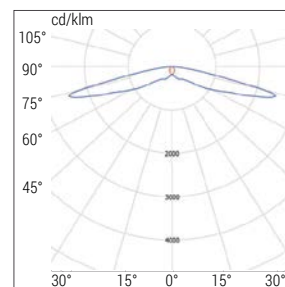

850°

+50°C
-20°C

Wymiary mm

L	B	H
467	110	91

Natężenie oświetlenia na powierzchni zgodnie z PN-EN 1838

Oprawa	Wysokość montażu h (m)	Pojedyncza oprawa	Montaż 2 opraw w linii	
		Zasięg L1 (m)	Odstęp pomiędzy oprawami L (m)	Zasięg L2 (m)
ACCIAIO HIGH LED	2,5	26	28	55
	5,0	44	47	91
	7,5	59	62	122
	10,0	72	78	151
	12,5	83	91	175
	15,0	90	103	194
	17,5	76	114	185
	20,0	35	96	130

Natężenie >1lx mierzone na podłodze, w osi drogi ewakuacyjnej. Emax/Emin <40

ACCIAIO HIGH LED

■ C90-C270

■ C0-C180

Optyka dla drogi ewakuacyjnej

Pojedyncza oprawa

Zapewnia natężenie oświetlenia awaryjnego $E_{min} \geq 1$ lx w osi drogi ewakuacyjnej o długości L1 oraz $E_{min} \geq 0,5$ lx, w pasie o szerokości 1m (po pół metra w obie strony od osi drogi ewakuacyjnej) – zgodność z PN-EN 138