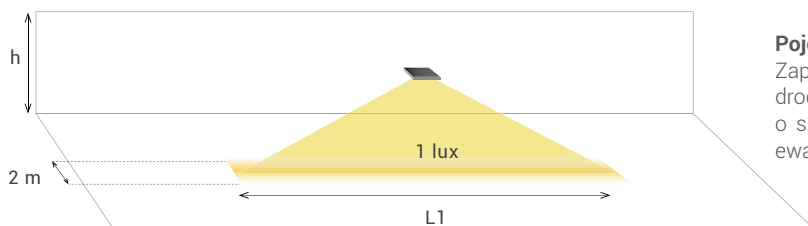

850°

+50°C
-20°C

Wymiary mm

L	B	H
467	110	91

Natężenie oświetlenia na powierzchni zgodnie z PN-EN 1838

Oprawa	Wysokość montażu h (m)	Pojedyncza oprawa	Montaż 2 opraw w linii	
		Zasięg L1 (m)	Odstęp pomiędzy oprawami L (m)	Zasięg L2 (m)
ACCIAIO HIGH LED	2,5	26	28	55
	5,0	44	47	91
	7,5	59	62	122
	10,0	72	78	151
	12,5	83	91	175
	15,0	90	103	194
	17,5	76	114	185
	20,0	35	96	130

Natężenie >1lx mierzone na podłodze, w osi drogi ewakuacyjnej. Emax/Emin <40

ACCIAIO HIGH LED

■ C90-C270

■ C0-C180

Optyka dla drogi ewakuacyjnej

Pojedyncza oprawa

Zapewnia natężenie oświetlenia awaryjnego $E_{min} \geq 1$ lx w osi drogi ewakuacyjnej o długości L1 oraz $E_{min} \geq 0,5$ lx, w pasie o szerokości 1m (po pół metra w obie strony od osi drogi ewakuacyjnej) – zgodność z PN-EN 138

Kilka opraw montowanych w linii w odstępach L

Zapewniają natężenie oświetlenia awaryjnego $E_{min} \geq 1$ lx w osi drogi ewakuacyjnej o długości L2 oraz $E_{min} \geq 0,5$ lx, w pasie o szerokości 1m (po pół metra w obie strony od osi drogi ewakuacyjnej) – zgodność z PN-EN 1838