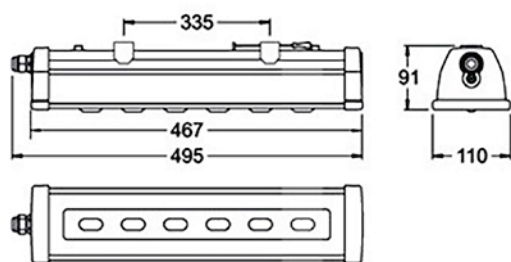

Obudowa Ocynkowana blacha stalowa RAL 7035

Głowica Ciśnieniowy odlew aluminium

Układ optyczny Soczewki Alta Luce

Zgodność z Normami EN 60598-1, EN 60598-2-2, EN 60598-2-22, UNI EN 1838, UNI 11222

IP66

IK09

850°

+50°C
-20°C

Wymiary mm

L	B	H
467	110	91

Natężenie oświetlenia na powierzchni zgodnie z PN-EN 1838

Oprawa	Wysokość montażu h (m)	Pojedyncza oprawa	Montaż 2 opraw w linii	
		Zasięg L1 (m)	Odstęp pomiędzy oprawami L (m)	Zasięg L2 (m)
ACCIAIO HIGH LED	2,5	26	28	55
	5,0	44	47	91
	7,5	59	62	122
	10,0	72	78	151
	12,5	83	91	175
	15,0	90	103	194
	17,5	76	114	185
	20,0	35	96	130

Natężenie >1lx mierzone na podłodze, w osi drogi ewakuacyjnej. Emax/Emin <40

ACCIAIO HIGH LED

■ C90-C270

■ C0-C180

Optyka dla drogi ewakuacyjnej

Pojedyncza oprawa

Zapewnia natężenie oświetlenia awaryjnego $E_{min} \geq 1$ lx w osi drogi ewakuacyjnej o długości L1 oraz $E_{min} \geq 0,5$ lx, w pasie o szerokości 1m (po pół metra w obie strony od osi drogi ewakuacyjnej) – zgodność z PN-EN 138