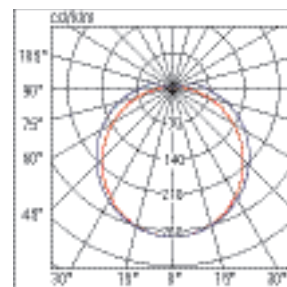

GEOLED LITE 20W

■ C0-C180 ■ C90-C270