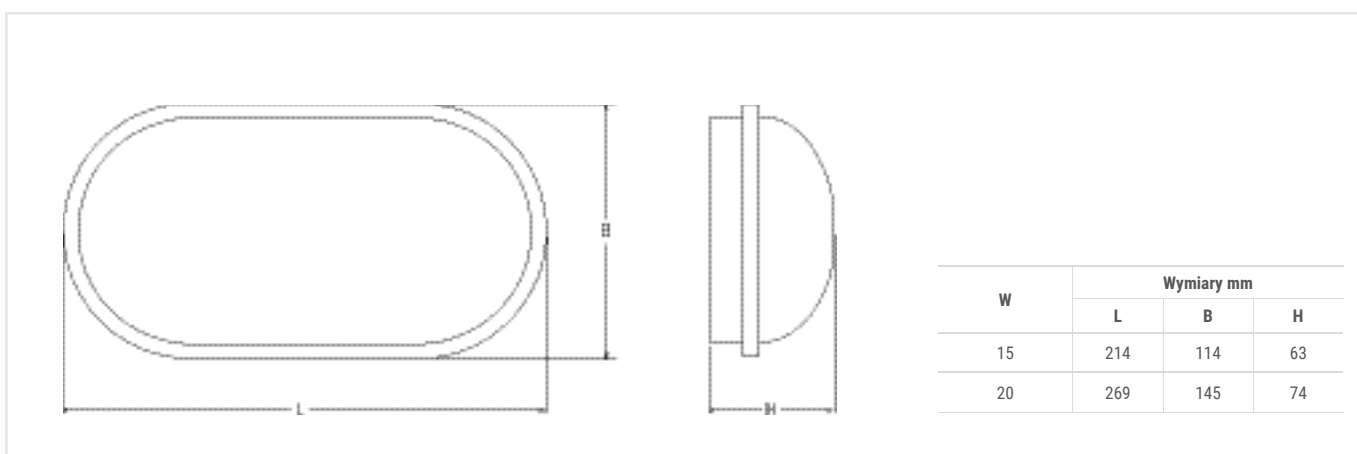

Charakterystyka

Zasilanie 220÷240 Vac, 50÷60Hz

Utrzymanie strumienia świetlnego 25°C
>30.000h (L70B50)

Stabilność temp. barwowej 3 SDCM

Montaż Nastropowy, naścienny

Obudowa Samogasnący PC stabilizowany UV

Klosz Samogasnący PC stabilizowany UV, opalowy

Kolor Biały, czarny

Zgodność z Normami EN60598-1, EN60598-2-1, EN62471