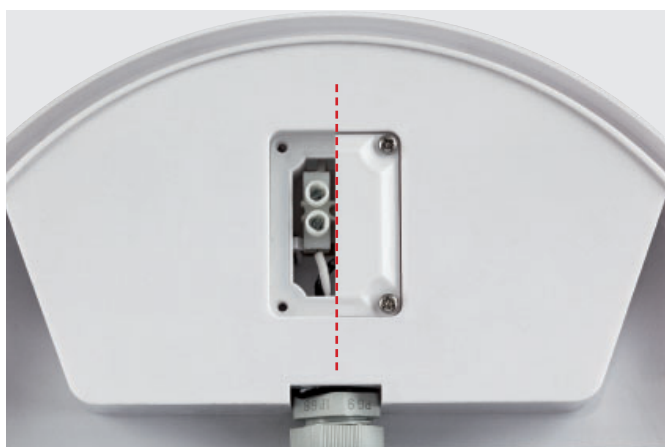

### SCHOWEK NA PRZEWODY

W tylnej wodoszczelnej komorze znajduje się skrzynka zaciskowa. Uszczelka wbudowana w pokrywę gwarantuje utrzymanie stopnia ochrony IP65.

	Kod	Opis	Moc [W]	Temp. barwowa [K]	CRI	Strumień świetlny LED lm (Tj=25°C)	Strumień świetlny oprawy lm	Skuteczność świetlna [lm/W]	Waga [kg]	Liczba szt./opakowanie.	
ON-OFF	75425	GEO LED 15W OVAL BLACK 4K	15	4000	>80	2025	1250	83	0.28	1/12	CZARNA
	75427	GEO LED 20W OVAL BLACK 4K	20	4000	>80	2700	1650	83	0.43	1/6	
	75420	GEO LED 15W OVAL WHITE 3K	15	3000	>80	2025	1250	83	0.28	1/12	BIAŁA
	75422	GEO LED 20W OVAL WHITE 3K	20	3000	>80	2340	1650	83	0.43	1/6	
	75421	GEO LED 15W OVAL WHITE 4K	15	4000	>80	2025	1250	83	0.28	1/12	
	75423	GEO LED 20W OVAL WHITE 4K	20	4000	>80	2340	1650	83	0.43	1/6	