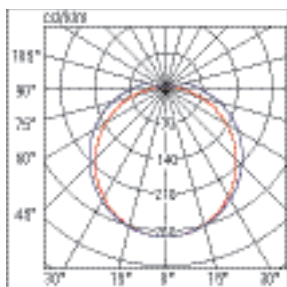

GEOLED LITE 15W

■ C180-C270 ■ C90-C270