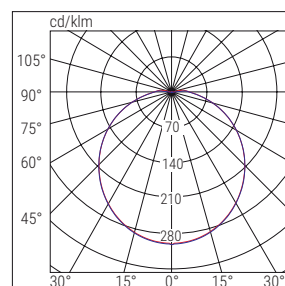

FULL MOON 24W

■ C0-C180 ■ C90-C270

	Cod. ord.	Descrizione	Versione	Autonomia h	Potenza W	Temp. colore K	Resa cromatica	Flusso LED lm (Tj=25°C)	Flusso apparecchio lm	Flusso in emergenza lm	Efficienza luminosa lm/W	Peso Kg	Imballo Sing/ Mult.
ON-OFF	75330	FULLMOON OPAL TUTTOSCHERM 18W 3K			18	3000	>80	1700	1440		80	0.48	1/6
	75331	FULLMOON OPAL TUTTOSCHERM 18W 4K			18	4000	>80	1700	1440		80	0.48	1/6
	75332	FULLMOON OPAL TUTTOSCHERM 24W 3K			24	3000	>80	2300	1920		80	0.69	1/6
	75333	FULLMOON OPAL TUTTOSCHERM 24W 4K			24	4000	>80	2300	1920		80	0.69	1/6
	75334	FULLMOON SENS TUTTOSCHERM 18W 3K			18	3000	>80	1700	1440		80	0.53	1/6
	75335	FULLMOON SENS TUTTOSCHERM 18W 4K			18	4000	>80	1700	1440		80	0.53	1/6
	75336	FULLMOON SENS TUTTOSCHERM 24W 3K			24	3000	>80	2300	1920		80	0.74	1/6
	75337	FULLMOON SENS TUTTOSCHERM 24W 4K			24	4000	>80	2300	1920		80	0.74	1/6
ANTI BLACK-OUT	75338	FULLMOON EMERG TUTTOSCHER 18W 3K	SA/SE	1.5	18	3000	>80	1700	1440	50	80	0.57	1/6
	75339	FULLMOON EMERG TUTTOSCHER 18W 4K	SA/SE	1.5	18	4000	>80	1700	1440	50	80	0.57	1/6
	75344	FULLMOON EMERG TUTTOSCHER 24W 3K	SA/SE	1.5	24	3000	>80	2300	1920	50	80	0.78	1/6
	75345	FULLMOON EMERG TUTTOSCHER 24W 4K	SA/SE	1.5	24	4000	>80	2300	1920	50	80	0.78	1/6
EMERGENZA	75346	FULL MOON EMERG 3h 18W 3K	SA/SE	3	18	3000	>80	1700	1440	240	80	0.57	1/5
	75347	FULL MOON EMERG 3h 18W 4K	SA/SE	3	18	4000	>80	1700	1440	240	80	0.57	1/5
	75348	FULL MOON EMERG 3h 24W 3K	SA/SE	3	24	3000	>80	2300	1920	240	80	0.78	1/5
	75349	FULL MOON EMERG 3h 24W 4K	SA/SE	3	24	4000	>80	2300	1920	240	80	0.78	1/5
	75360	FULL MOON EMERG 3h SENS 18W 3K	SA/SE	3	18	3000	>80	1700	1440	240	80	0.57	1/6
	75361	FULL MOON EMERG 3h SENS 18W 4K	SA/SE	3	18	4000	>80	1700	1440	240	80	0.57	1/6
	75362	FULL MOON EMERG 3h SENS 24W 3K	SA/SE	3	24	3000	>80	2300	1920	240	80	0.78	1/6
75363	FULL MOON EMERG 3h SENS 24W 4K	SA/SE	3	24	4000	>80	2300	1920	240	80	0.78	1/6