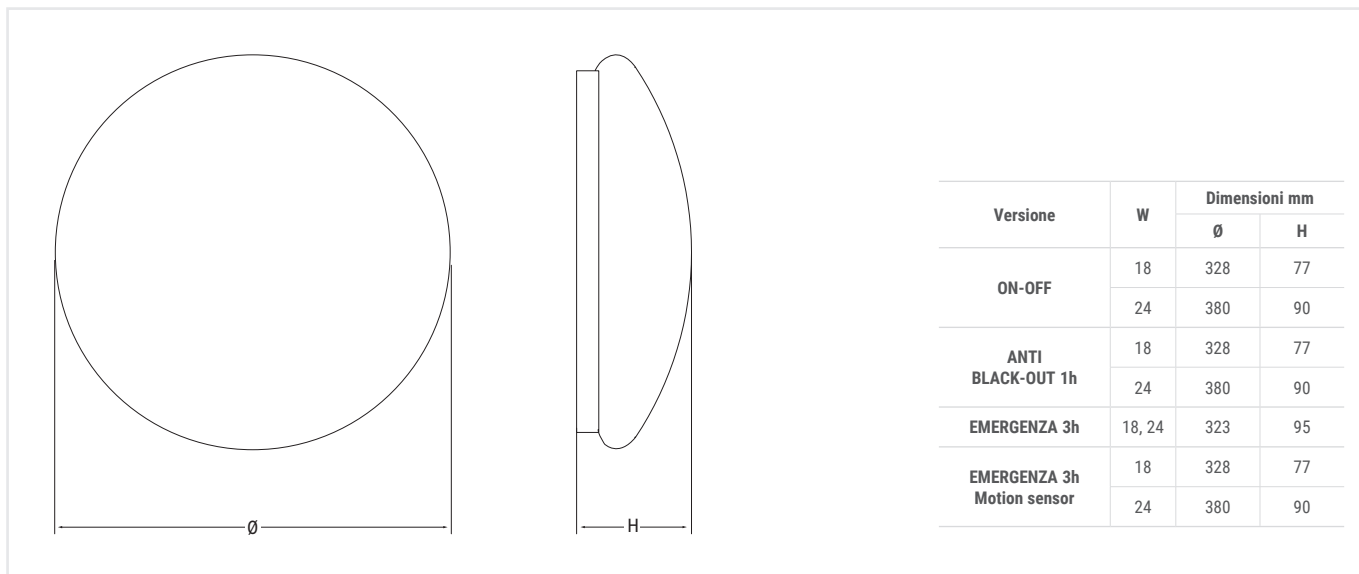

Corpo PC stabilizzato ai raggi UV
autoestinguente

Schermo PC stabilizzato ai raggi UV
autoestinguente, opalino

Conformità EN60598-1, EN60598-2-1,
EN60598-2-22, EN62471

Versione	W	Dimensioni mm	
		Ø	H
ON-OFF	18	328	77
	24	380	90
ANTI BLACK-OUT 1h	18	328	77
	24	380	90
EMERGENZA 3h	18, 24	323	95
EMERGENZA 3h Motion sensor	18	328	77
	24	380	90