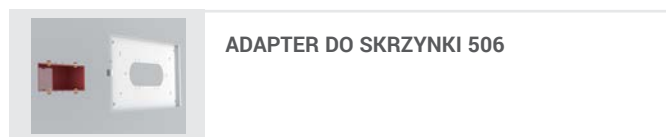

Kod	Opis	Tryb pracy	Autonomia [h]	Akumulator	Widoczność piktogramu [DV]	Rodzaj	Moc		Waga [kg]	Ilość szt./opakowanie	
								DC	AC			
AT	16700	INDICA LED DF 30M AT SA/SE/PS 1/3 H	SA/SE/PS	1/3	NiMh 7.2V 0.6h	30m	dwustronna	4,2	0,8	0,8	6	STANDARD
	16706	INDICA LED SF 30M AT SA/SE/PS 1/3 N	SA/SE/PS	1/3	NiCd 7.2V 0.75h	30m	jednostronna		3	1,1	6	
LG	16702	INDICA LED DF 30M LG SA/SE/PS 1/3 H	SA/SE/PS	1/3	NiMh 7.2V 0.6Ah	30m	dwustronna	4,2	0,8	0,8	6	
	16708	INDICA LED SF 30M LG SA/SE/PS 1/3 H	SA/SE/PS	1/3	NiMh 7.2V 1.2Ah	30m	jednostronna		3	1,1	6	
LGFM	16704	INDICA LED DF 30M LGFM SA/SE/PS 1/3 H	SA/SE/PS	1/3	NiMh 7.2V 0.6Ah	30m	dwustronna	4,2	0,8	0,8	6	
	16710	INDICA LED SF 30M LGFM SA/SE/PS 1/3 H	SA/SE/PS	1/3	NiMh 7.2V 1.2Ah	30m	jednostronna		3	1,1	6	
HT	16712	INDICA LED DF 30M HT				30m	dwustronna	3,7		0,8	6	
	16722	INDICA LED SF 30M HT				30m	jednostronna	2,5		1,1	6	
SLEB	16718	INDICA LED DF 30M SLEB				30m	dwustronna			0,8	6	
	16728	INDICA LED SF 30M SLEB				30m	jednostronna			1,1	6	
ALOG	16720	INDICA LED DF 30M ALOG				30m	dwustronna			0,8	6	
	16730	INDICA LED SF 30M ALOG				30m	jednostronna			1,1	6	
S230	31032	INDICA LED DF 30M S230				30m	dwustronna			0,8	6	
	31034	INDICA LED SF 30M S230				30m	jednostronna			1,1	6	
S24	32032	INDICA LED DF 30M S24				30m	dwustronna	3,7		0,8	6	
	32034	INDICA LED SF 30M S24				30m	jednostronna	2,5		1,1	6	

STANDARD

CENTRALNA BATERIA

AKCESORIA - w komplecie