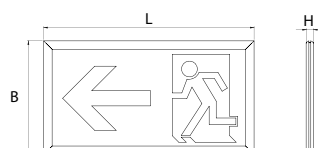

OPRAWA DF MONTOWANA NA ŚCIANIE

OPRAWA DF MONTOWANA NA STROPIE

OPRAWA SF WBUDOWANA DO ŚCIANY

OPRAWA SF MONTOWANA NA STROPIE

Wymiary mm

		L	B	H	Widoczność piktogramu (DV) 30m
Wersja	oprawa DF montowana na ścianie	366	252	36	
	oprawa DF montowana na stropie	335	216	36	
	oprawa SF wbudowana do ściany	335	185	15	
	oprawa SF montowana na ścianie	335	185	38	