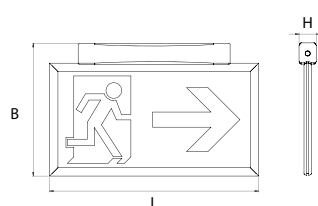

OPRAWA DF MONTOWANA NA ŚCIANIE

OPRAWA DF MONTOWANA NA STROPIE

OPRAWA SF WBUDOWANA DO ŚCIANY

OPRAWA SF MONTOWANA NA STROPIE

Wymiary mm

		L	B	H	Widoczność piktogramu (DV) 30m
Wersja	oprawa DF montowana na ścianie	366	252	36	
	oprawa DF montowana na stropie	335	216	36	
	oprawa SF wbudowana do ściany	335	185	15	
	oprawa SF montowana na ścianie	335	185	38	