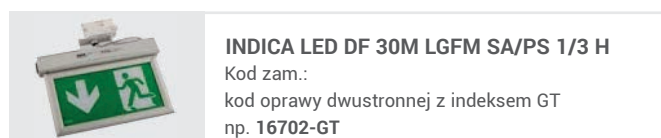

Oprawa przystosowana do montażu na szynoprzewodzie typu "GLOBAL TRAC" (wersja GT)