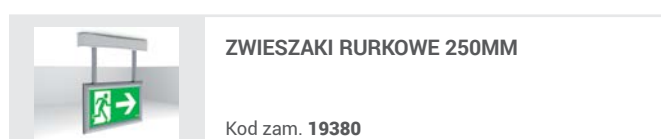

AKCESORIA - należy zamawiać oddzielnie