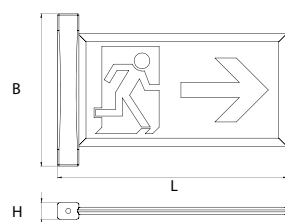

OPRAWA DF MONTOWANA NA ŚCIANIE

OPRAWA DF MONTOWANA NA STROPIE

OPRAWA SF WBUDOWANA DO ŚCIANY

OPRAWA SF MONTOWANA NA STROPIE

Wymiary mm

		L	B	H	Widoczność piktogramu (DV) 30m
Wersja	oprawa DF montowana na ścianie	366	252	36	
	oprawa DF montowana na stropie	335	216	36	
	oprawa SF wbudowana do ściany	335	185	15	
	oprawa SF montowana na ścianie	335	185	38	