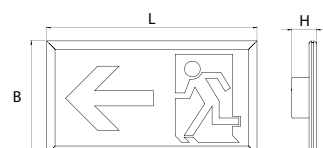

OPRAWA DF MONTOWANA NA ŚCIANIE

OPRAWA DF MONTOWANA NA STROPIE

OPRAWA SF WBUDOWANA DO ŚCIANY

OPRAWA SF MONTOWANA NA STROPIE

Wymiary mm

		L	B	H	Widoczność piktogramu (DV) 30m
Wersja	oprawa DF montowana na ścianie	366	252	36	
	oprawa DF montowana na stropie	335	216	36	
	oprawa SF wbudowana do ściany	335	185	15	
	oprawa SF montowana na ścianie	335	185	38	