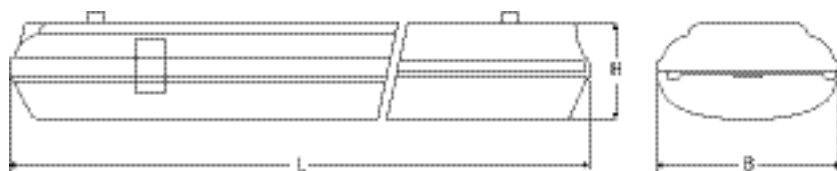

**Temp. barwowa** 3000K, 4000K, 6000K

**Zgodność z Normami** EN60598-1, EN60598-2-1, EN 60598-2-22, EN 62471

Rozmiar	Wymiary mm		
	L	B	H
S	677	121	82
M	1264	121	82
L	1567	121	82