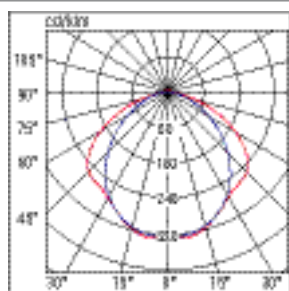

SAVING STAGNA LED

■ C0-C180 ■ C90-C270