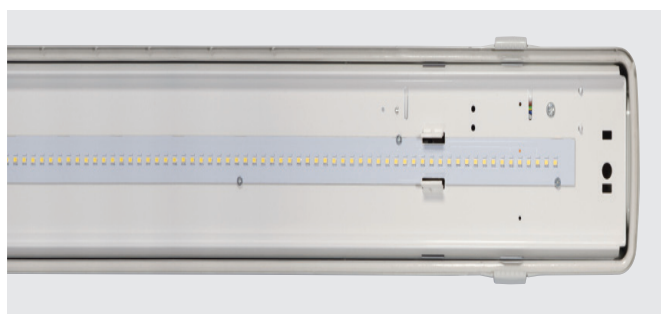

REFLEKTOR Z ZINTEGROWANYMI, WYSOKOWYDAJNYMI DIODAMI LED

	Rozmiar	Kod	Opis	Moc [W]	Temp. barwowa [K]	CRI	Strumień świetlny oprawy [lm]	Skuteczność świetlna [lm/W]	Waga [Kg]	Liczba szt./opakowanie
ON-OFF	S	72030	SAVING IP65 LED 218 3000K	19	3000	>80	2850	150	1.5	1
	S	72031	SAVING IP65 LED 218 4000K	19	4000	>80	3000	158	1.5	1
	S	72032	SAVING IP65 LED 218 6000K	19	6000	>80	3000	158	1.5	1
	M	72008	SAVING IP65 LED 236 3000K	28	3000	>80	4300	154	2	1
	M	72010	SAVING IP65 LED 236 4000K	28	4000	>80	4500	161	2	1
	M	72012	SAVING IP65 LED 236 6000K	28	6000	>80	4500	161	2	1
	M	72009	SAVING IP65 LED 258 3000K	42	3000	>80	6200	148	2	1
	M	72011	SAVING IP65 LED 258 4000K	42	4000	>80	6500	155	2	1
	M	72013	SAVING IP65 LED 258 6000K	42	6000	>80	6500	155	2	1
	L	72040	SAVING IP65 LED 258 GL 3000K	53	3000	>80	7150	135	3	1
	L	72041	SAVING IP65 LED 258 GL 4000K	53	4000	>80	7500	142	3	1
	L	72042	SAVING IP65 LED 258 GL 6000K	53	6000	>80	7500	142	3	1