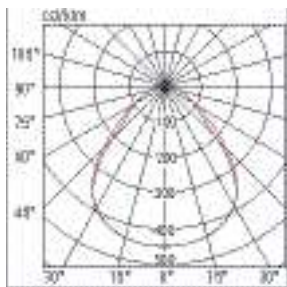

BACKLIGHT PANEL UGR<19

■ C180-C270

■ C90-C270