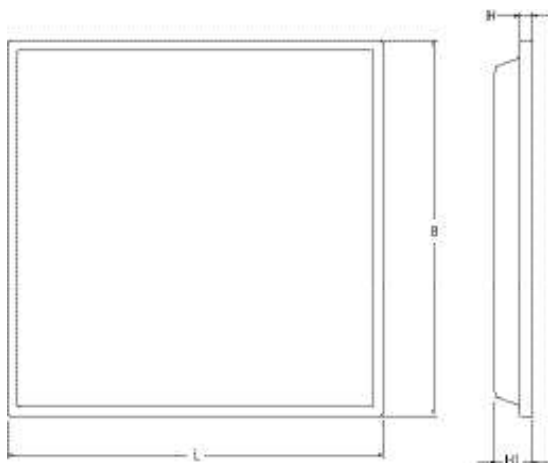

**Klosz** Pryzmatyczny, samogasnący PMMA stabilizowany promieniami UV

**Kolor** Biały

**Zgodność z Normami** EN60598-1, EN60598-2-2, EN 62471

Wersja	Wymiary mm			
	L	B	H	
UGR<19	600x600	596	596	31
	300x1200	295	1195	31
UGR<22	600x600	596	596	34
	300x1200	295	1195	34