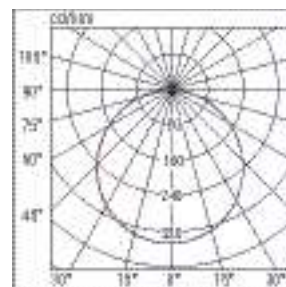

BACKLIGHT PANEL

■ C180-C270

■ C90-C270

	Wersja	Kod	Opis	Moc [W]	Temp. barwowa [K]	CRI	Strumień świetlny LED lm (Tj=25°C)	Strumień świetlny oprawy lm	Skuteczność świetlna [lm/W]	Waga [kg]	Liczba szt./opakowanie
UGR<19	600X600	70084	BACKLIGHT UGR19 36W 600X600 3K	36	3000	>80	4500	3600	100	2.4	1/6
	600X600	70085	BACKLIGHT UGR19 36W 600X600 4K	36	4000	>80	4500	3600	100	2.4	1/6
	300x1200	70086	BACKLIGHT UGR19 LED 36W 30X120 3K 95LM/W 3K	36	3000	>80	4500	3600	100	2.4	1/4
	300x1200	70087	BACKLIGHT UGR19 LED 36W 30X120 4K 95LM/W 4K	36	4000	>80	4500	3600	100	2.4	1/4
	600x600	70090	BACKLIGHT UGR19 40W 600X600 3K	40	3000	>80	5400	4500	110	2.4	1/6
	600x600	70091	BACKLIGHT UGR19 40W 600X600 4K	40	4000	>80	5400	4500	110	2.4	1/6
	300x1200	70097	BACKLIGHT LED 40W 30X120 3K	40	3000	>80	5400	4500	110	2.4	1/6
	300x1200	70098	BACKLIGHT LED 40W 30X120 4K	40	4000	>80	5400	4500	110	2.4	1/6
UGR<22	600X600	70080	BACKLIGHT LED 36W 600X600 3K	36	3000	>80	4500	3600	100	2.4	1/6
	600X600	70081	BACKLIGHT LED 36W 600X600 4K	36	4000	>80	4500	3600	100	2.4	1/6
	300x1200	70082	BACKLIGHT LED 36W 30X120 3K	36	3000	>80	4500	3600	100	2.4	1/4
	300x1200	70083	BACKLIGHT LED 36W 30X120 4K	36	4000	>80	4500	3600	100	2.4	1/4
	600x600	70088	BACKLIGHT LED 40W 600X600 3K	40	3000	>80	5400	4500	110	2.4	1/6
	600x600	70089	BACKLIGHT LED 40W 600X600 4K	40	4000	>80	5400	4500	110	2.4	1/6
	300x1200	70094	BACKLIGHT LED 40W 30X120 3K	40	3000	>80	5400	4500	110	2.4	1/6
	300x1200	70095	BACKLIGHT LED 40W 30X120 4K	40	4000	>80	5400	4500	110	2.4	1/6

AKCESORIA - w komplecie

PUSZKA DO MONTAŻU NASTROPOWEGO

Kod zam. **20089** (600x600 h 70)
Kod zam. **20101** (300x1200 h 70)

ZWIESZAKI

Kod zam. **70033**

UCHWYT DO MONTAŻU W STROPIE GIPS-KARTON

4 sztuki
Kod zam. **70049**