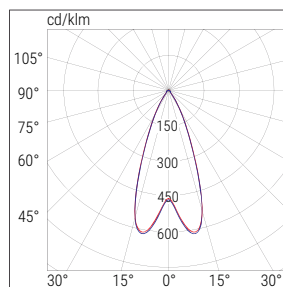

Odniesienie do normy UNI EN 1838

Soczewka	Wysokość montażu (m)	Odległość pomiędzy oprawami (m) DROGA EWAKUACYJNA		Odległość pomiędzy oprawami (m) STREFA OTWARTA	
		□ ↔ □		▲	
		Ściana	Sufit	Ściana	Sufit
Lungaluce 3m	3	-	11	-	-
Lungaluce 7m	7	-	28	-	-
Largaluce 3m	3	-	-	-	7X7
Largaluce 7m	7	-	-	-	20x20
High risk	7	-	-	-	Ø3m - 30lx
Natężenie >1lx mierzone na podłodze, w osi drogi ewakuacyjnej. Emax/Emin <40				Natężenie >0.5 lx mierzone na podłodze. Emax/Emin <40	

Obliczenia dla oprawy 19461 900lm

Współczynnik utrzymania 0.8

HIGH RISK

87%