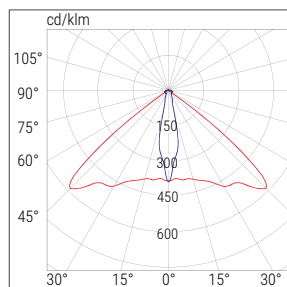

LUNGALUCE 7m 85%

■ C0-C180 ■ C90-C270