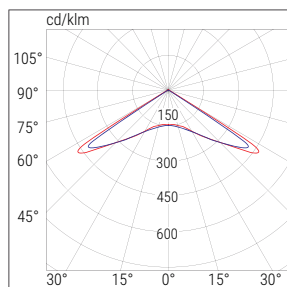

LARGALUCE 3m 90%

■ C0-C180 ■ C90-C270