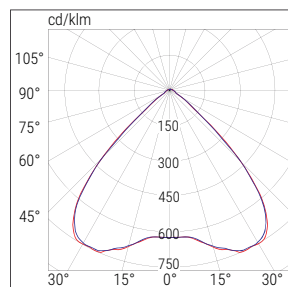

LARGALUCE 7m 87%

■ C0-C180 ■ C90-C270

	Kod	W*	Opis	Tryb pracy	Autonomia [h]	Akumulator	Strumień w trybie SE [lm]	AUTORIPARA - Strumień w trybie SE [lm]	Strumień w trybie SA [lm]	Moc		Waga [kg]	Ilość szt./opakowanie	Certyfikat
										DC	AC			
AT-CBL	19461	24GL	INFINITA GL 5X SA/SE CBL LTO	SA/SE	1/1.5/2/3/8	2x4.8V 1.2Ah LTO	900/600/470/330/130		250		4.8W	0.6	1/6	AUTOTEST CENTR.
LG	19471	36	INFINITA ULTIMATE 5X SA/SE LTO	SA/SE/PS	1/1.5/3**	2x9.6V 1.2Ah LTO		1500/1000/550	700	13W	0.6	1/6	CENTRALTEST	
	LGFM	Samodzielne oprawy oświetleniowe z centralną diagnostyką radiową ze zintegrowanym Modułem 15037												
	DALI	Samodzielne oprawy oświetleniowe z scentralizowaną diagnostyką Dali ze zintegrowanym Modułem 15038												
LG230	31172	24	INFINITA 5X LGS230 SA/SE XL						1100	11.4W	12.4VA	0.6	1/6	CENTRALNA BATERIA
LG24	32112	24	INFINITA 5X LGS24 SA/SE XL				500		1100	4.3W	11.4VA	0.6	1/6	CENTRALNA BATERIA
HT230	31176	24	INFINITA 5X HT XL				-		1100	10.5W	10.8VA	0.6	1/6	CENTRALNA BATERIA

* Podana wartość mocy ma na celu szybkie porównanie jakiej oprawie świetłkowej odpowiadają poszczególne oprawy diodowe.

** Podany strumień i autonomia odnoszą się do oprawy ustawionej w trybie HIGH FLUX - przy ustawieniu LONG OPERATION TIME autonomia podwaja się, a strumień jest redukowany.

DALEJ >

oprawy oświetlenia awaryjnego