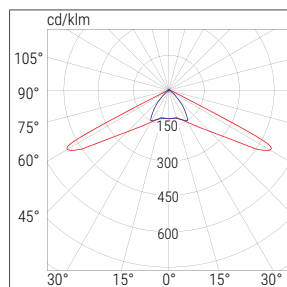

LUNGALUCE 3m 85%

■ C0-C180 ■ C90-C270