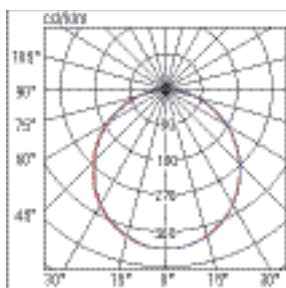

Beghelli

DWL ULTRATHIN SQ LED

■ C0-C180

■ C90-C270

	Kod	Opis	Moc [W]	Temp. barwowa [K]	CRI	Strumień świetlny LED [lm (Tj=25°C)]	Strumień świetlny oprawy	Skuteczność świetlna [lm/W]	Waga [kg]	Liczba szt./opakowanie
ON-OFF	71050	DWL LED 8W 3K	8	3000	>80	1080	720	90	0.07	1/12
	71051	DWL LED 8W 4K	8	4000	>80	1080	720	90	0.07	1/12