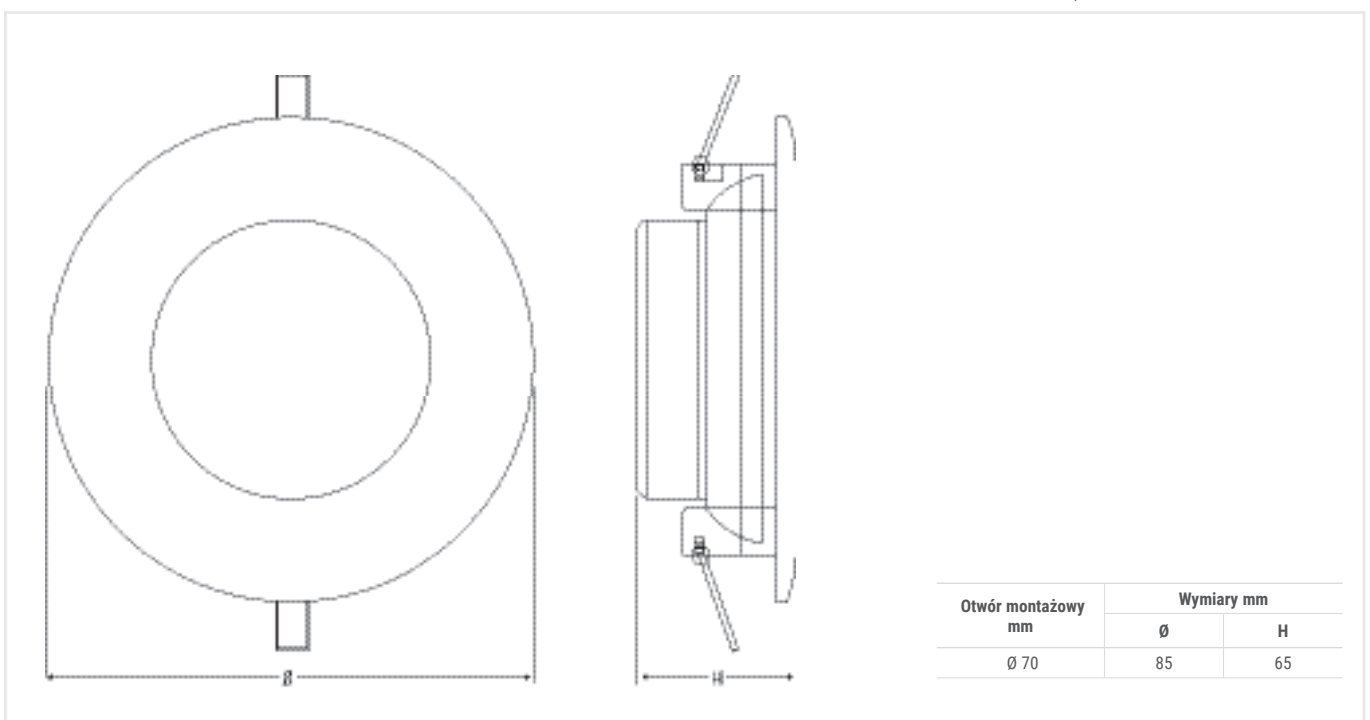

**Klosz** Poliwęglanowe wykończenie opalowe

**Kolor** Biały

**Zgodność z normami** EN60598-1, EN60598-2-2, EN 62471

Otwór montażowy mm	Wymiary mm	
	Ø	H
Ø 70	85	65