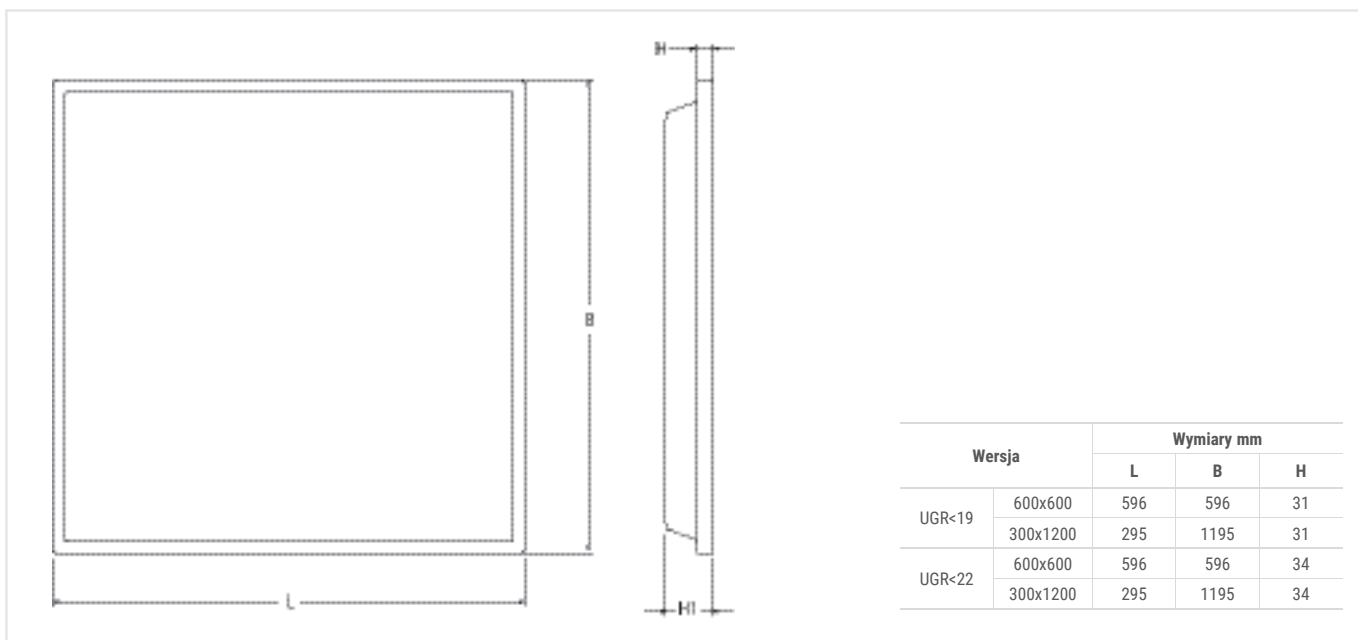

Obudowa Aluminium pomalowane na kolor biały

Klosz Pryzmatyczny, samogasnący PMMA stabilizowany promieniami UV

Kolor Biały

Zgodność z Normami EN60598-1, EN60598-2-2, EN 62471

Wersja	Wymiary mm			
	L	B	H	
UGR<19	600x600	596	596	31
	300x1200	295	1195	31
UGR<22	600x600	596	596	34
	300x1200	295	1195	34