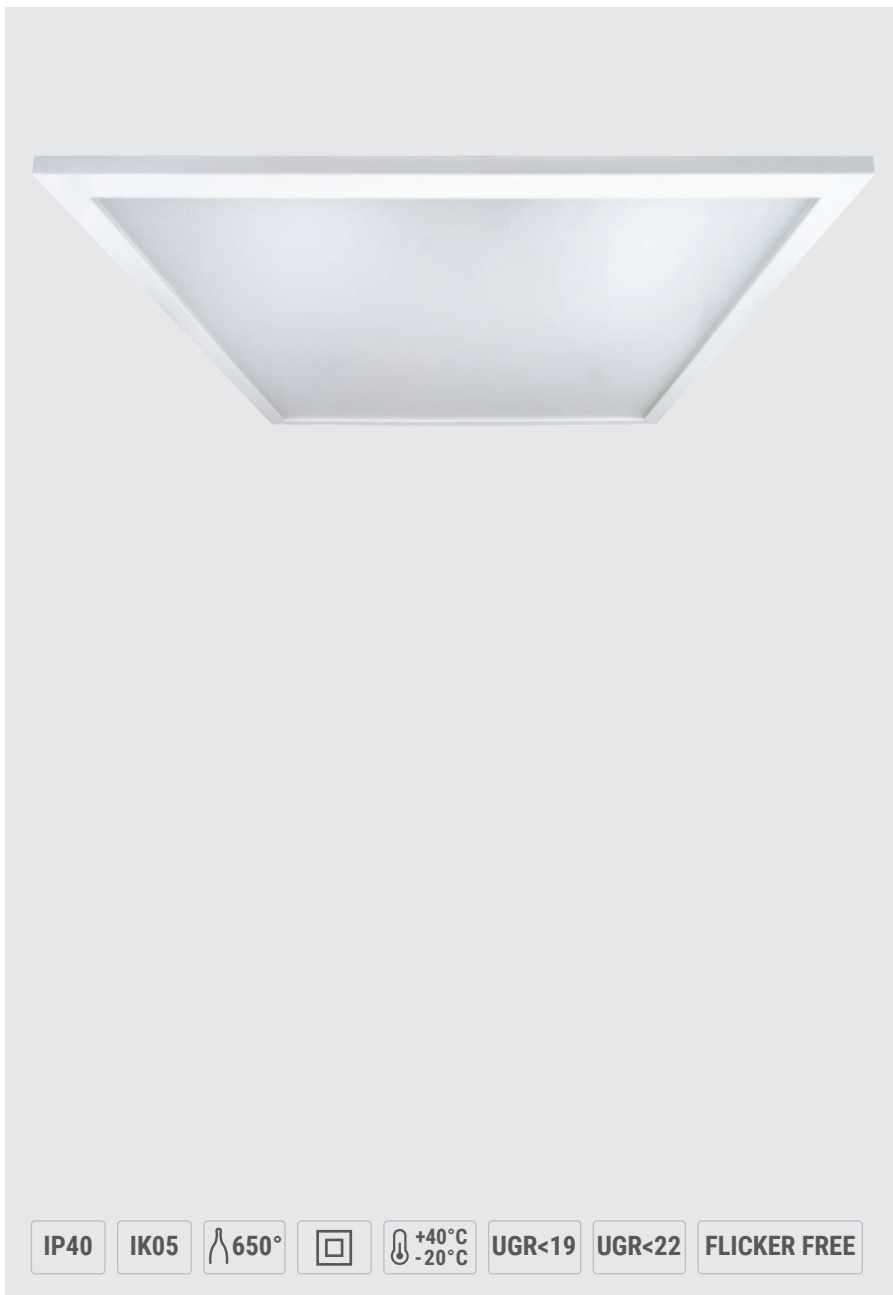

Backlight Panel

oprawy przemysłowe

IP40

IK05

650°

+40°C
-20°C

UGR<19

UGR<22

FLICKER FREE

Beghelli

Oprawa LED o wysokim strumieniu świetlnym do 4.500 lm.

Montaż dostropowy, podwieszany i sufitowy z ramką, która jest zamawiana oddzielnie.

Optyczny system podświetlenia, który eliminuje żółknięcie kloszu wraz z upływem czasu. Dostępna wersja antyodblaskowa UGR<19.