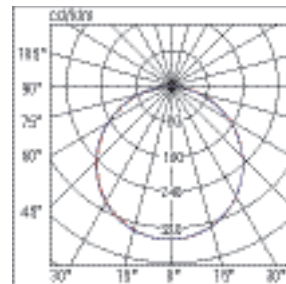

BACKLIGHT PANEL

■ C180-C270 ■ C90-C270

	Wersja	Kod	Opis	Moc [W]	Temp. barwowa [K]	CRI	Strumień świetlny LED lm (Tj=25°C)	Strumień świetlny oprawy lm	Skuteczność świetlna [lm/W]	Waga [kg]	Liczba szt./opakowanie
UGR<19	600x600	70084	BACKLIGHT UGR19 36W 600x600 3K	36	3000	>80	4500	3600	100	2.4	1/6
	600x600	70085	BACKLIGHT UGR19 36W 600x600 4K	36	4000	>80	4500	3600	100	2.4	1/6
	300x1200	70086	BACKLIGHT UGR19 LED 36W 30X120 3K 95LM/W 3K	36	3000	>80	4500	3600	100	2.4	1/4
	300x1200	70087	BACKLIGHT UGR19 LED 36W 30X120 4K 95LM/W 3K	36	4000	>80	4500	3600	100	2.4	1/4
	600x600	70090	BACKLIGHT UGR19 40W 600x600 3K	40	3000	>80	5400	4500	110	2.4	1/6
	600x600	70091	BACKLIGHT UGR19 40W 600x600 4K	40	4000	>80	5400	4500	110	2.4	1/6
UGR<22	600x600	70080	BACKLIGHT LED 36W 600x600 3K	36	3000	>80	4500	3600	100	2.4	1/6
	600x600	70081	BACKLIGHT LED 36W 600x600 4K	36	4000	>80	4500	3600	100	2.4	1/6
	300x1200	70082	BACKLIGHT LED 36W 30X120 3K	36	3000	>80	4500	3600	100	2.4	1/4
	300x1200	70083	BACKLIGHT LED 36W 30X120 4K	36	4000	>80	4500	3600	100	2.4	1/4
	600x600	70088	BACKLIGHT LED 40W 600x600 3K	40	3000	>80	5400	4500	110	2.4	1/6
	600x600	70089	BACKLIGHT LED 40W 600x600 4K	40	4000	>80	5400	4500	110	2.4	1/6

AKCESORIA - w komplecie

PUSZKA DO MONTAŻU NASTROPOWEGO

Kod zam. **20089** (600x600 h 70)
Kod zam. **20101** (300x1200 h 70)

ZWIESZAKI

Kod zam. **70033**

UCHWYT DO MONTAŻU W STROPIE GIPS-KARTON

4 sztuki
Kod zam. **70049**

OPRAWA Z MODUŁEM AWARYJNYM- należy zamawiać oddzielnie

INVERTER PLUG&LIGHT SE/SA 1-3h 20-60V

Kod zam. **19358** (1h)
Kod zam. **19359** (3h)

TR