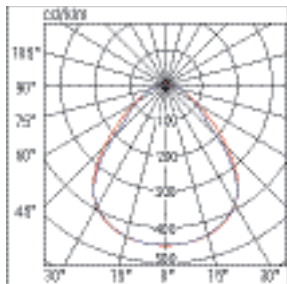

BACKLIGHT PANEL UGR<19

■ C180-C270 ■ C90-C270