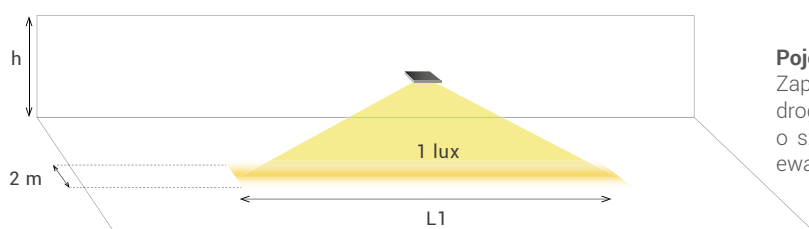

850°

+50°C
-20°C

Wymiary mm

L	B	H
467	110	91

Natężenie oświetlenia na powierzchni zgodnie z PN-EN 1838

Oprawa	Wysokość montażu h (m)	Pojedyncza oprawa	Montaż 2 opraw w linii	
		Zasięg L1 (m)	Odstęp pomiędzy oprawami L (m)	Zasięg L2 (m)
Acciao High LED	2,5	26	28	55
	5,0	44	47	91
	7,5	59	62	122
	10,0	72	78	151
	12,5	83	91	175
	15,0	90	103	194
	17,5	76	114	185
	20,0	35	96	130

Obliczenia dla oprawy 31114 2250 lm Natężenie >1lx mierzone na podłodze, w osi drogi ewakuacyjnej. Emax/Emin <40

ACCIAIO HIGH

■ C90-C270

■ C0-C180

Optyka dla drogi ewakuacyjnej

Pojedyncza oprawa

Zapewnia natężenie oświetlenia awaryjnego $E_{min} \geq 1 \text{ lx}$ w osi drogi ewakuacyjnej o długości $L1$ oraz $E_{min} \geq 0,5 \text{ lx}$, w pasie o szerokości 1m (po pół metra w obie strony od osi drogi ewakuacyjnej) – zgodność z PN-EN 1838.

Kilka opraw montowanych w linii w odstępach L

Zapewniają natężenie oświetlenia awaryjnego $E_{min} \geq 1 \text{ lx}$ w osi drogi ewakuacyjnej o długości $L2$ oraz $E_{min} \geq 0,5 \text{ lx}$, w pasie o szerokości 1m (po pół metra w obie strony od osi drogi ewakuacyjnej) – zgodność z PN-EN 1838