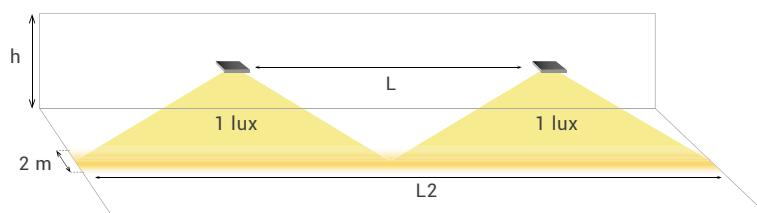

850°

+50°C
-20°C

Wymiary mm

L	B	H
467	110	91

Natężenie oświetlenia na powierzchni zgodnie z PN-EN 1838

Oprawa	Wysokość montażu h (m)	Pojedyncza oprawa	Montaż 2 opraw w linii	
		Zasięg L1 (m)	Odstęp pomiędzy oprawami L (m)	Zasięg L2 (m)
Acciao High LED	2,5	26	28	55
	5,0	44	47	91
	7,5	59	62	122
	10,0	72	78	151
	12,5	83	91	175
	15,0	90	103	194
	17,5	76	114	185
	20,0	35	96	130

Obliczenia dla oprawy 31114 2250 lm Natężenie >1lx mierzone na podłodze, w osi drogi ewakuacyjnej. Emax/Emin <40

ACCIAIO HIGH

■ C90-C270

■ C0-C180

Optyka dla drogi ewakuacyjnej

Pojedyncza oprawa

Zapewnia natężenie oświetlenia awaryjnego $E_{min} \geq 1 \text{ lx}$ w osi drogi ewakuacyjnej o długości $L1$ oraz $E_{min} \geq 0,5 \text{ lx}$, w pasie o szerokości 1m (po pół metra w obie strony od osi drogi ewakuacyjnej) – zgodność z PN-EN 1838.

Kilka opraw montowanych w linii w odstępach L

Zapewniają natężenie oświetlenia awaryjnego $E_{min} \geq 1 \text{ lx}$ w osi drogi ewakuacyjnej o długości $L2$ oraz $E_{min} \geq 0,5 \text{ lx}$, w pasie o szerokości 1m (po pół metra w obie strony od osi drogi ewakuacyjnej) – zgodność z PN-EN 1838