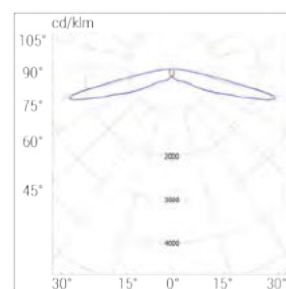

850°

+50°C
-20°C

Wymiary mm

L	B	H
467	110	91

Natężenie oświetlenia na powierzchni zgodnie z PN-EN 1838

Oprawa	Wysokość montażu h (m)	Pojedyncza oprawa	Montaż 2 opraw w linii	
		Zasięg L1 (m)	Odstęp pomiędzy oprawami L (m)	Zasięg L2 (m)
Acciao High LED	2,5	26	28	55
	5,0	44	47	91
	7,5	59	62	122
	10,0	72	78	151
	12,5	83	91	175
	15,0	90	103	194
	17,5	76	114	185
	20,0	35	96	130

Obliczenia dla oprawy 31114 2250 lm Natężenie >1lx mierzone na podłodze, w osi drogi ewakuacyjnej. Emax/Emin <40

ACCIAIO HIGH

■ C90-C270

■ C0-C180

Optyka dla drogi ewakuacyjnej

Pojedyncza oprawa

Zapewnia natężenie oświetlenia awaryjnego $E_{min} \geq 1 \text{ lx}$ w osi drogi ewakuacyjnej o długości $L1$ oraz $E_{min} \geq 0,5 \text{ lx}$, w pasie o szerokości 1m (po pół metra w obie strony od osi drogi ewakuacyjnej) – zgodność z PN-EN 1838.

Kilka opraw montowanych w linii w odstępach L

Zapewniają natężenie oświetlenia awaryjnego $E_{min} \geq 1 \text{ lx}$ w osi drogi ewakuacyjnej o długości $L2$ oraz $E_{min} \geq 0,5 \text{ lx}$, w pasie o szerokości 1m (po pół metra w obie strony od osi drogi ewakuacyjnej) – zgodność z PN-EN 1838