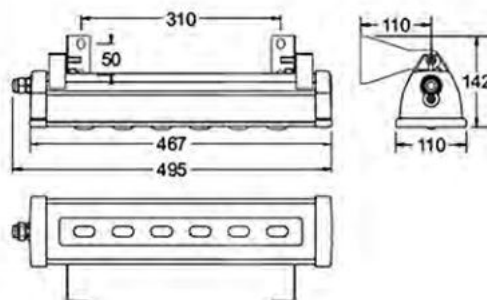

Obudowa Ocynkowana blacha stalowa RAL 7035

Głowica Ciśnieniowy odlew aluminium

Układ optyczny Soczewki Alta Luce

Zgodność z Normami EN 60598-1, EN 60598-2-2, EN 60598-2-22, UNI EN 1838, UNI 11222

IP66

IK09

850°

+50°C
-20°C

Wymiary mm

L	B	H
467	110	91

Natężenie oświetlenia na powierzchni zgodnie z PN-EN 1838

Oprawa	Wysokość montażu h (m)	Pojedyncza oprawa	Montaż 2 opraw w linii	
		Zasięg L1 (m)	Odstęp pomiędzy oprawami L (m)	Zasięg L2 (m)
Acciao High LED	2,5	26	28	55
	5,0	44	47	91
	7,5	59	62	122
	10,0	72	78	151
	12,5	83	91	175
	15,0	90	103	194
	17,5	76	114	185
	20,0	35	96	130

Obliczenia dla oprawy 31114 2250 lm Natężenie >1lx mierzone na podłodze, w osi drogi ewakuacyjnej. Emax/Emin <40

ACCIAIO HIGH

■ C90-C270

■ C0-C180

Optyka dla drogi ewakuacyjnej

Pojedyncza oprawa

Zapewnia natężenie oświetlenia awaryjnego $E_{min} \geq 1 \text{ lx}$ w osi drogi ewakuacyjnej o długości $L1$ oraz $E_{min} \geq 0,5 \text{ lx}$, w pasie o szerokości 1m (po pół metra w obie strony od osi drogi ewakuacyjnej) – zgodność z PN-EN 1838.

Kilka opraw montowanych w linii w odstępach L

Zapewniają natężenie oświetlenia awaryjnego $E_{min} \geq 1 \text{ lx}$ w osi drogi ewakuacyjnej o długości $L2$ oraz $E_{min} \geq 0,5 \text{ lx}$, w pasie o szerokości 1m (po pół metra w obie strony od osi drogi ewakuacyjnej) – zgodność z PN-EN 1838