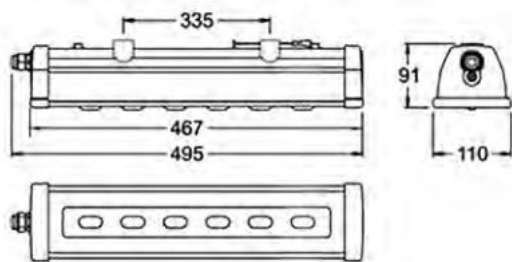

Obudowa Ocynkowana blacha stalowa RAL 7035

Głowica Ciśnieniowy odlew aluminium

Układ optyczny Soczewki Alta Luce

Zgodność z Normami EN 60598-1, EN 60598-2-2, EN 60598-2-22, UNI EN 1838, UNI 11222

IP66

IK09

850°

+50°C
-20°C

Wymiary mm

L	B	H
467	110	91

Natężenie oświetlenia na powierzchni zgodnie z PN-EN 1838

Oprawa	Wysokość montażu h (m)	Pojedyncza oprawa	Montaż 2 opraw w linii	
		Zasięg L1 (m)	Odstęp pomiędzy oprawami L (m)	Zasięg L2 (m)
Acciao High LED	2,5	26	28	55
	5,0	44	47	91
	7,5	59	62	122
	10,0	72	78	151
	12,5	83	91	175
	15,0	90	103	194
	17,5	76	114	185
	20,0	35	96	130