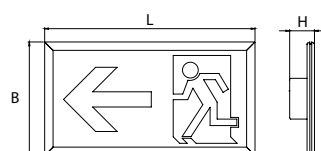

OPRAWA DF MONTOWANA NA ŚCIANIE

OPRAWA DF MONTOWANA NA STROPIE

OPRAWA SF WBUKOWANA DO ŚCIANY

OPRAWA SF MONTOWANA NA STROPIE

Wymiary mm

Wersja		Wymiary mm			Widoczność piktogramu (DV)
		L	B	H	
	oprawa DF montowana na ścianie	266	252	36	20m
	oprawa DF montowana na stropie	235	166	34	
	oprawa SF wbudowana do ściany	235	135	15	
	oprawa SF montowana na ścianie	235	135	35	