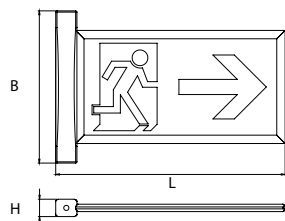

OPRAWA DF MONTOWANA NA ŚCIANIE

OPRAWA DF MONTOWANA NA STROPIE

OPRAWA SF WBUKOWANA DO ŚCIANY

OPRAWA SF MONTOWANA NA STROPIE

Wymiary mm

Wersja		Wymiary mm			Widoczność piktogramu (DV)
		L	B	H	
	oprawa DF montowana na ścianie	266	252	36	20m
	oprawa DF montowana na stropie	235	166	34	
	oprawa SF wbudowana do ściany	235	135	15	
	oprawa SF montowana na ścianie	235	135	35	