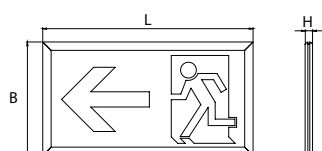

OPRAWA DF MONTOWANA NA ŚCIANIE

OPRAWA DF MONTOWANA NA STROPIE

OPRAWA SF WBUKOWANA DO ŚCIANY

OPRAWA SF MONTOWANA NA STROPIE

Wymiary mm

Wersja		Wymiary mm			Widoczność piktogramu (DV)
		L	B	H	
	oprawa DF montowana na ścianie	266	252	36	20m
	oprawa DF montowana na stropie	235	166	34	
	oprawa SF wbudowana do ściany	235	135	15	
	oprawa SF montowana na ścianie	235	135	35	