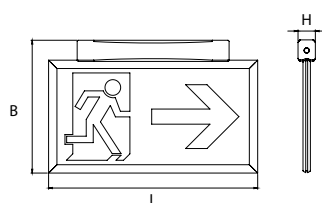

OPRAWA DF MONTOWANA NA ŚCIANIE

OPRAWA DF MONTOWANA NA STROPIE

OPRAWA SF WBUKOWANA DO ŚCIANY

OPRAWA SF MONTOWANA NA STROPIE

Wymiary mm

Wersja		Wymiary mm			Widoczność piktogramu (DV)
		L	B	H	
	oprawa DF montowana na ścianie	266	252	36	20m
	oprawa DF montowana na stropie	235	166	34	
	oprawa SF wbudowana do ściany	235	135	15	
	oprawa SF montowana na ścianie	235	135	35	