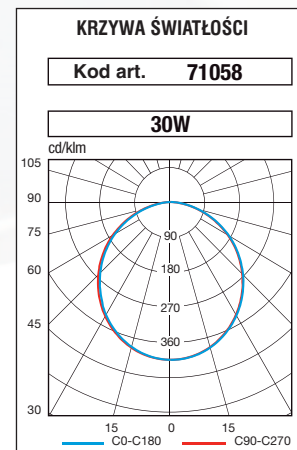

MOC W	• Wymiary (mm) • Ø H	Średnica otworu montaż.	Waga max kg
10	126 100	90	0,14
15	150 100	120	0,20
25	200 100	170	0,33
30	230 100	200	0,48

Downlight Compact LED

ZASTĘPUJE OPRAWY ŚWIETŁÓWKOWE

10w	2x10w
15w	2x13w
25w	2x18w
30w	2x26w

Mocowanie sprężyny

Szybki dostęp do listwy zaciskowej

Downlight Compact LED

Moc W	Kod	Opis	Kod EAN	Pobór mocy W	Liczba LED	Temperatura barwowa K	CRI Ra	Strumień LED lm (Tj=25°C)	Strumień świetlny lm	Skuteczność świetlna lm/W	Klasa energet.	IP
10	71052	DWL LED 10W 3K	8002219722713	10	30	3000K	>80	1350	900	90	A++	42/44
10	71053	DWL LED 10W 4K	8002219722720	10	30	4000K	>80	1350	900	90	A++	42/44
15	71054	DWL LED 15W 3K	8002219722737	15	40	3000K	>80	1800	1350	90	A++	42
15	71055	DWL LED 15W 4K	8002219722744	15	40	4000K	>80	1800	1350	90	A++	42
25	71056	DWL LED 25W 3K	8002219722751	25	70	3000K	>80	3150	2250	90	A++	42
25	71057	DWL LED 25W 4K	8002219722768	25	70	4000K	>80	3150	2250	90	A++	42
30	71058	DWL LED 30W 3K	8002219722775	30	80	3000K	>80	3600	2700	90	A++	42/44
30	71059	DWL LED 30W 4K	8002219722782	30	80	4000K	>80	3600	2700	90	A++	42/44