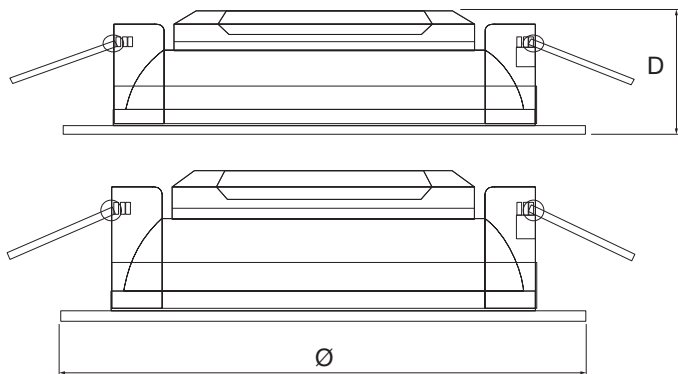

Oprawa typu Downlight LED, z mlecznym kloszem zapewnia miękkie i równomierne rozproszenie światła z jednoczesnym wyeliminowaniem efektu oślnienia. Wyposażona w zabudowany zasilacz elektroniczny SELV. Oprawa łatwa w montażu, dostępna w dwóch temperaturach barwowych. Oprawy o mocach 10 oraz 30W na zamówienie wykonywane są w stopniu szczelności IP42/44 (od góry/od dołu).

CECHY PRODUKTU

Moc	10, 15, 25, 30W
Napięcie znamionowe	220/240 V _{AC} 50/60Hz
Zgodność z normami	EN60598-1; EN60598-2-2; EN 62471
UGR	<25
Stopień ochrony	IP42,44 - 10 i 30W, IP42 - 15 i 25W,
Dopuszcz. temp. otoczenia	-20 °C ÷ +40 °C
Montaż	dostropowa
Obudowa	PC
Dyfuzor	klosz mleczny
Układ zasilający	zintegrowany, elektroniczny
Temperatura barwowa	3000K, 4000K
Żywotność	30 000h

MOC W	• Wymiary (mm) • Ø H	Średnica otworu montaż.	Waga max kg
10	126 100	90	0,14
15	150 100	120	0,20
25	200 100	170	0,33
30	230 100	200	0,48

Downlight Compact LED

ZASTĘPUJE OPRAWY ŚWIETŁÓWKOWE

10w	2x10w
15w	2x13w
25w	2x18w
30w	2x26w

Mocowanie sprężyny

Szybki dostęp do listwy zaciskowej

Downlight Compact LED

Moc W	Kod	Opis	Kod EAN	Pobór mocy W	Liczba LED	Temperatura barwowa K	CRI Ra	Strumień LED lm (Tj=25°C)	Strumień świetlny lm	Skuteczność świetlna lm/W	Klasa energet.	IP
10	71052	DWL LED 10W 3K	8002219722713	10	30	3000K	>80	1350	900	90	A++	42/44
10	71053	DWL LED 10W 4K	8002219722720	10	30	4000K	>80	1350	900	90	A++	42/44
15	71054	DWL LED 15W 3K	8002219722737	15	40	3000K	>80	1800	1350	90	A++	42
15	71055	DWL LED 15W 4K	8002219722744	15	40	4000K	>80	1800	1350	90	A++	42
25	71056	DWL LED 25W 3K	8002219722751	25	70	3000K	>80	3150	2250	90	A++	42
25	71057	DWL LED 25W 4K	8002219722768	25	70	4000K	>80	3150	2250	90	A++	42
30	71058	DWL LED 30W 3K	8002219722775	30	80	3000K	>80	3600	2700	90	A++	42/44
30	71059	DWL LED 30W 4K	8002219722782	30	80	4000K	>80	3600	2700	90	A++	42/44