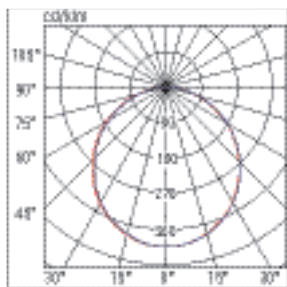

DOWNLIGHT COMPACT LED

■ C0-C180

■ C90-C270

	Kod	Opis	Moc [W]	Temp. barwowa [K]	CRI	Strumień świetlny LED [lm] (Tj=25°C)	Strumień świetlny oprawy [lm]	Skuteczność świetlna [lm/W]	Masa [Kg]	IP	Ilość szt./opakowanie
ON-OFF	71052	DWL LED 10W 3K	10	3000	≥80	1350	900	90	0.14	42/44	1/12
	71054	DWL LED 15W 3K	15	3000	≥80	1800	1350	90	0.20	42	1/12
	71056	DWL LED 25W 3K	25	3000	≥80	3150	2250	90	0.33	42	1/12
	71058	DWL LED 30W 3K	30	3000	≥80	3600	2700	90	0.48	42/44	1/6
	71053	DWL LED 10W 4K	10	4000	≥80	1350	900	90	0.14	42/44	1/12
	71055	DWL LED 15W 4K	15	4000	≥80	1800	1350	90	0.20	42	1/12
	71057	DWL LED 25W 4K	25	4000	≥80	3150	2250	90	0.33	42	1/12
	71059	DWL LED 30W 4K	30	4000	≥80	3600	2700	90	0.48	42/44	1/6