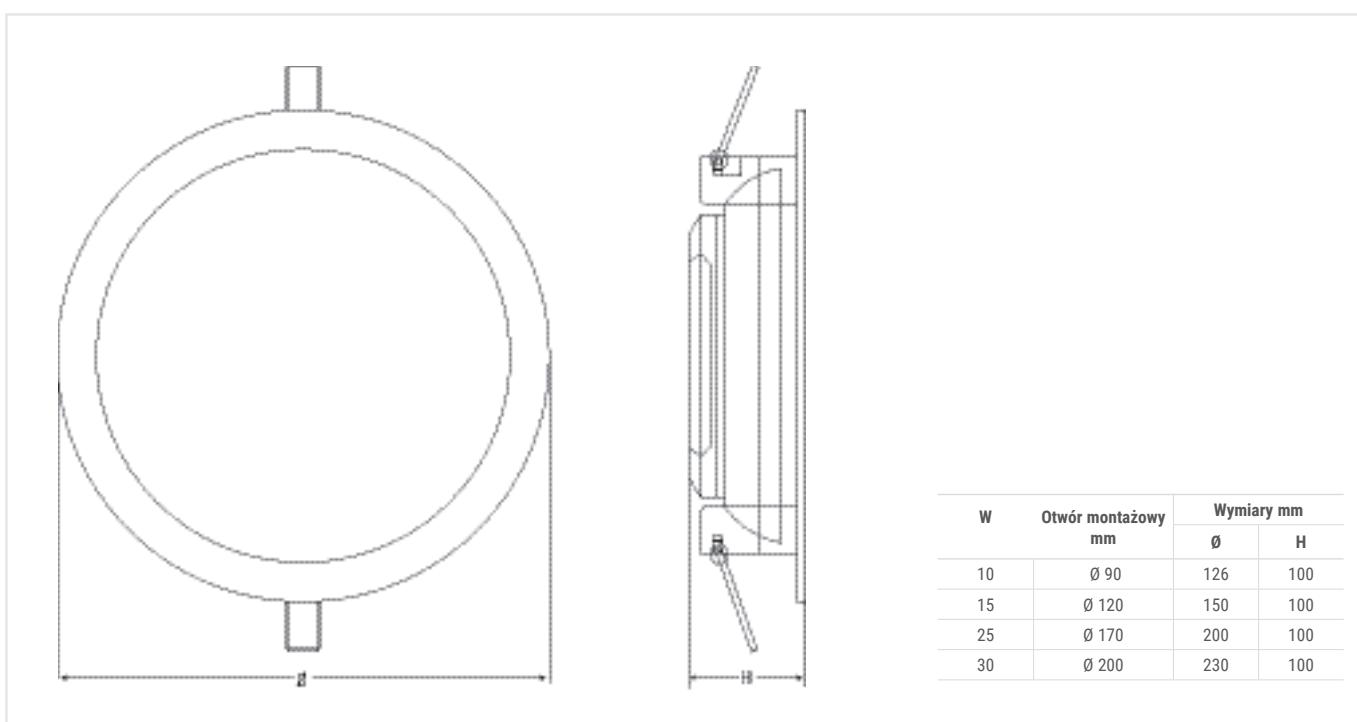

Downlight Compact LED

Beghelli

downlight

IP42/44

IK05

650°

+40°C
-20°C

Downlight o wysokim strumieniu świetlnym do 2700lm, z szeroką wiązką światła i zintegrowanym zasilaczem elektronicznym SELV.

Stabilność strumienia świetlnego w 25°C
>30.000h (L80B20)

Stabilność temp. barwowej 3 SDCM

Montaż Dostropowy

Obudowa Poliwęglan

Układ optyczny Dyfuzor, symetryczny

Klosz Poliwęglan z opalizującym wykończeniem

Kolor Biały

Zgodność z Normami EN60598-1, EN60598-2-2, EN 62471

W	Otwór montażowy mm	Wymiary mm	
		Ø	H
10	Ø 90	126	100
15	Ø 120	150	100
25	Ø 170	200	100
30	Ø 200	230	100

DOWNLIGHT COMPACT LED

■ C0-C180

■ C90-C270