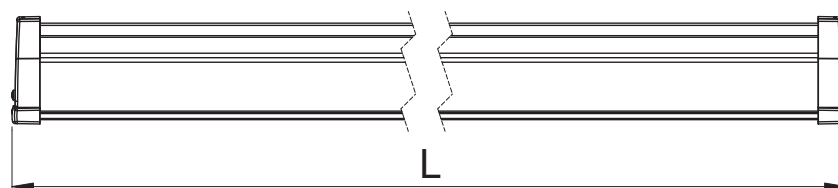

Acciaio High LTO

Beghelli

oświetlenie awaryjne

Doskonała odporność na uszkodzenia mechaniczne IK09 oraz agresywne czynniki chemiczne (w tym olejowe). Wysoki strumień świetlny do **1 300 lm**.

Wyposażona w 6 Power LED ze specjalnymi soczewkami pozwalającymi na montaż opraw na wysokości od 2,5 m do 15 m.

Temp. pracy -20°C +50°C

Obudowa Ocynkowana blacha stalowa RAL 7035

Głowica Ciśnieniowy odlew aluminium

Układ optyczny Soczewki Alta Luce

Zgodność z Normami EN 60598-1, EN 60598-2-2, EN 60598-2-22, UNI EN 1838, UNI 11222

Wymiary mm		
L	B	H
676	110	93,7

040

Natężenie oświetlenia na powierzchni zgodnie z PN-EN 1838

Oprawa	Wysokość montażu h (m)	Pojedyncza oprawa	Montaż 2 opraw w linii	
			Odstęp pomiędzy oprawami L (m)	Zasięg L2 (m)
Acciao High LTO	2,5	25	29	55
	5,0	41	45	86
	7,5	51	60	111
	10,0	48	70	117
	12,5	37	71	109