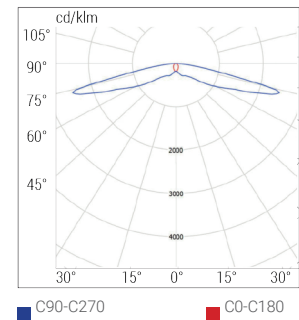

Wymiary mm		
L	B	H
676	110	93,7

040

Natężenie oświetlenia na powierzchni zgodnie z PN-EN 1838

Oprawa	Wysokość montażu h (m)	Pojedyncza oprawa	Montaż 2 opraw w linii	
			Odstęp pomiędzy oprawami L (m)	Zasięg L2 (m)
Acciao High LTO	2,5	25	29	55
	5,0	41	45	86
	7,5	51	60	111
	10,0	48	70	117
	12,5	37	71	109

Obliczenia dla oprawy A015/EXT 1300 lm Natężenie >1lx mierzone na podłodze, w osi drogi ewakuacyjnej. Emax/Emin <40

ACCIAIO HIGH

Optyka dla drogi ewakuacyjnej

Pojedyncza oprawa

Zapewnia natężenie oświetlenia awaryjnego $E_{min} \geq 1$ lx w osi drogi ewakuacyjnej o długości 20m oraz $E_{min} \geq 0,5$ lx, w pasie o szerokości 1m (po pół metra w obie strony od osi drogi ewakuacyjnej) – zgodność z PN-EN 1838

Kilka opraw montowanych w linii w odstępach L

Zapewniają natężenie oświetlenia awaryjnego $E_{min} \geq 1$ lx w osi drogi ewakuacyjnej o długości 40m oraz $E_{min} \geq 0,5$ lx, w pasie o szerokości 1m (po pół metra w obie strony od osi drogi ewakuacyjnej) – zgodność z PN-EN 1838