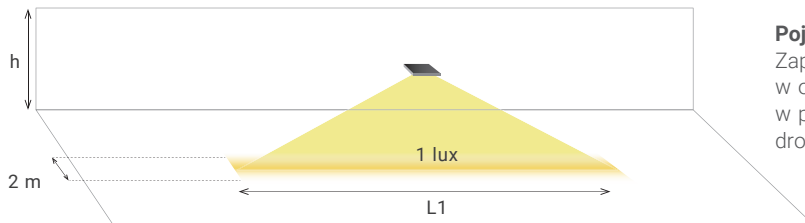

Wymiary mm		
L	B	H
676	110	93,7

040

Natężenie oświetlenia na powierzchni zgodnie z PN-EN 1838

Oprawa	Wysokość montażu h (m)	Pojedyncza oprawa	Montaż 2 opraw w linii	
			Odstęp pomiędzy oprawami L (m)	Zasięg L2 (m)
Acciao High LTO	2,5	25	29	55
	5,0	41	45	86
	7,5	51	60	111
	10,0	48	70	117
	12,5	37	71	109

Obliczenia dla oprawy A015/EXT 1300 lm Natężenie >1lx mierzone na podłodze, w osi drogi ewakuacyjnej. Emax/Emin <40

ACCIAIO HIGH

Optyka dla drogi ewakuacyjnej

Pojedyncza oprawa

Zapewnia natężenie oświetlenia awaryjnego $E_{min} \geq 1$ lx w osi drogi ewakuacyjnej o długości 20m oraz $E_{min} \geq 0,5$ lx, w pasie o szerokości 1m (po pół metra w obie strony od osi drogi ewakuacyjnej) – zgodność z PN-EN 1838

Kilka opraw montowanych w linii w odstępach L

Zapewniają natężenie oświetlenia awaryjnego $E_{min} \geq 1$ lx w osi drogi ewakuacyjnej o długości 40m oraz $E_{min} \geq 0,5$ lx, w pasie o szerokości 1m (po pół metra w obie strony od osi drogi ewakuacyjnej) – zgodność z PN-EN 1838