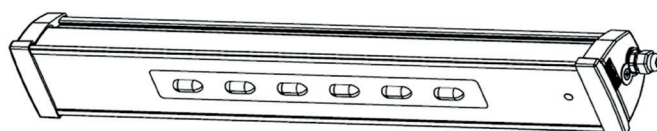

Acciaio High LTO

Beghelli

oświetlenie awaryjne

Doskonała odporność na uszkodzenia mechaniczne IK09 oraz agresywne czynniki chemiczne (w tym olejowe). Wysoki strumień świetlny do **1 300 lm**.

Wyposażona w 6 Power LED ze specjalnymi soczewkami pozwalającymi na montaż opraw na wysokości od 2,5 m do 15 m.

Zastosowanie

Sektor przemysłowy, hale, magazyny wysokiego składowania, ewakuacyjne ciągi komunikacyjne.

Charakterystyka produktu

Zasilanie 230VAC \pm 10%, 50÷60Hz

Montaż Nastropowy, zwieszany, naścienny

Czas ładowania \leq 3h dla akumulatorów LTO

Temp. pracy -20°C +50°C

Obudowa Ocynkowana blacha stalowa RAL 7035

Głowica Ciśnieniowy odlew aluminium

Układ optyczny Soczewki Alta Luce

Zgodność z Normami EN 60598-1, EN 60598-2-2, EN 60598-2-22, UNI EN 1838, UNI 11222

Wymiary mm		
L	B	H
676	110	93,7

040

Natężenie oświetlenia na powierzchni zgodnie z PN-EN 1838

Oprawa	Wysokość montażu h (m)	Pojedyncza oprawa	Montaż 2 opraw w linii	
			Odstęp pomiędzy oprawami L (m)	Zasięg L2 (m)
Acciao High LTO	2,5	25	29	55
	5,0	41	45	86
	7,5	51	60	111
	10,0	48	70	117
	12,5	37	71	109