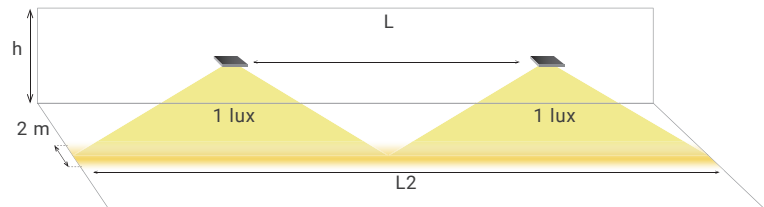

Wymiary mm		
L	B	H
676	110	93,7

040

Natężenie oświetlenia na powierzchni zgodnie z PN-EN 1838

Oprawa	Wysokość montażu h (m)	Pojedyncza oprawa	Montaż 2 opraw w linii	
			Odstęp pomiędzy oprawami L (m)	Zasięg L2 (m)
Acciao High LTO	2,5	25	29	55
	5,0	41	45	86
	7,5	51	60	111
	10,0	48	70	117
	12,5	37	71	109

Obliczenia dla oprawy A015/EXT 1300 lm Natężenie >1lx mierzone na podłodze, w osi drogi ewakuacyjnej. Emax/Emin <40

ACCIAIO HIGH

Optyka dla drogi ewakuacyjnej

Pojedyncza oprawa

Zapewnia natężenie oświetlenia awaryjnego $E_{min} \geq 1$ lx w osi drogi ewakuacyjnej o długości 20m oraz $E_{min} \geq 0,5$ lx, w pasie o szerokości 1m (po pół metra w obie strony od osi drogi ewakuacyjnej) – zgodność z PN-EN 1838

Kilka opraw montowanych w linii w odstępach L

Zapewniają natężenie oświetlenia awaryjnego $E_{min} \geq 1$ lx w osi drogi ewakuacyjnej o długości 40m oraz $E_{min} \geq 0,5$ lx, w pasie o szerokości 1m (po pół metra w obie strony od osi drogi ewakuacyjnej) – zgodność z PN-EN 1838