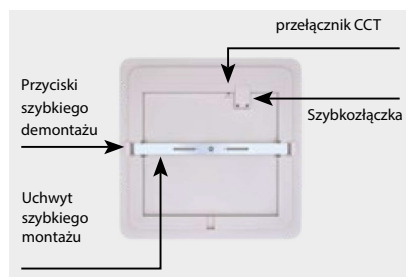

## LIGHTING

Oprawa oświetleniowa natynkowa z możliwością wyboru 3 temperatur barwowych.

Plafon przeznaczony do montażu sufitowego lub ściennego, wszędzie tam, gdzie wymagane jest mocne i równomiernie rozproszone oświetlenie. Możliwość wyboru spośród 3 temperatur barwowych za pomocą przełącznika umieszczonego z tyłu obudowy.

### Uchwyt szybkiego montażu

3 TEMPERATURY BARWOWE  
 3000K  
 4000K  
 6500K  
 CCT  
 IP40  
 ŻYWIOTNOŚĆ  
 40 000 h

W	Wymiary mm		
	L	B	H
50	400	400	58

IP40

IK06

λ 650°

□

+45°C  
-10°C