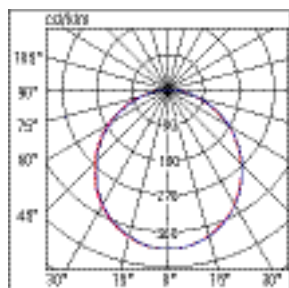

■ C0-C180

■ C90-C270

	Kod	Opis	Moc [W]	Temp. barwowa [K]	CRI	Strumień świetlny LED [lm] (Tj=25°C)	Strumień świetlny oprawy [lm]	Skuteczność świetlna [lm/W]	Waga [kg]	Ilość szt. / opakowanie
ON-OFF	71050	DWL LED 8W 3K	8	3000	>80	1080	720	90	0.07	1/12
	71051	DWL LED 8W 4K	8	4000	>80	1080	720	90	0.07	1/12