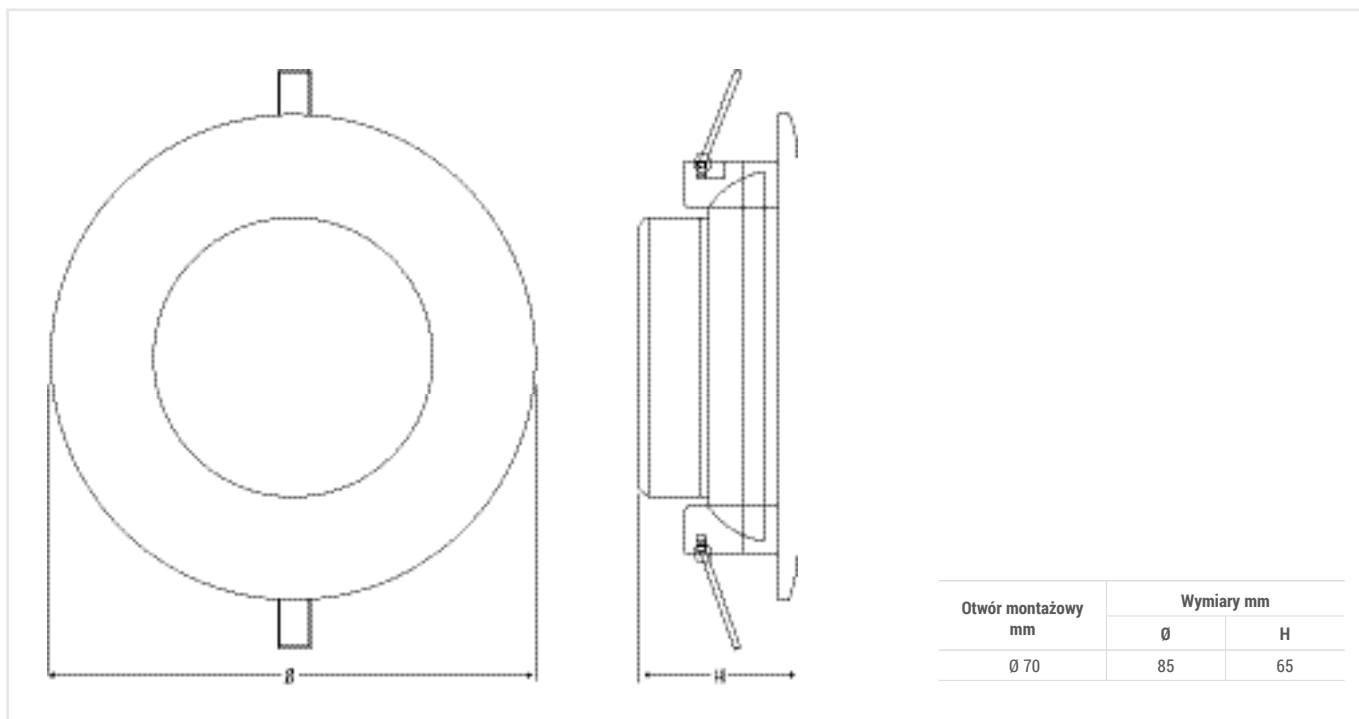

Kolor Bianco

Zgodność z Normami EN60598-1, EN60598-2-2, EN 62471

IP42

IK05

∧ 650°

+40°C
-20°C

Otwór montażowy mm	Wymiary mm	
	Ø	H
Ø 70	85	65

DWL ULTRATHIN SQ LED

■ C0-C180

■ C90-C270

	Kod	Opis	Moc [W]	Temp. barwowa [K]	CRI	Strumień świetlny LED [lm] (Tj=25°C)	Strumień świetlny oprawy [lm]	Skuteczność świetlna [lm/W]	Waga [kg]	Ilość szt. / opakowanie
ON-OFF	71050	DWL LED 8W 3K	8	3000	>80	1080	720	90	0.07	1/12
	71051	DWL LED 8W 4K	8	4000	>80	1080	720	90	0.07	1/12