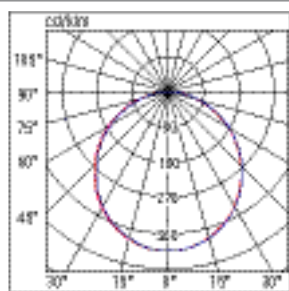

∧ 650°

+40°C
-20°C

Moc W	Otwór montażowy mm	Wymiary mm	
		Ø	H
10	Ø 90	126	100
15	Ø 120	150	100
25	Ø 170	200	100
30	Ø 200	230	100

DOWNLIGHT COMPACT LED

■ C0-C180

■ C90-C270

	Kod	Opis	Moc [W]	Temp. barwowa [K]	CRI	Strumień świetlny LED [lm] (Tj=25°C)	Strumień świetlny oprawy [lm]	Skuteczność świetlna [lm/W]	Waga [Kg]	Ilość szt. / opakowanie
ON-OFF	71052	DWL LED 10W 3K	10	3000	≥80	1350	900	90	0.14	1/12
	71054	DWL LED 15W 3K	15	3000	≥80	1800	1350	90	0.20	1/12
	71056	DWL LED 25W 3K	25	3000	≥80	3150	2250	90	0.33	1/12
	71058	DWL LED 30W 3K	30	3000	≥80	3600	2700	90	0.48	1/6
	71053	DWL LED 10W 4K	10	4000	≥80	1350	900	90	0.14	1/12
	71055	DWL LED 15W 4K	15	4000	≥80	1800	1350	90	0.20	1/12
	71057	DWL LED 25W 4K	25	4000	≥80	3150	2250	90	0.33	1/12
	71059	DWL LED 30W 4K	30	4000	≥80	3600	2700	90	0.48	1/6