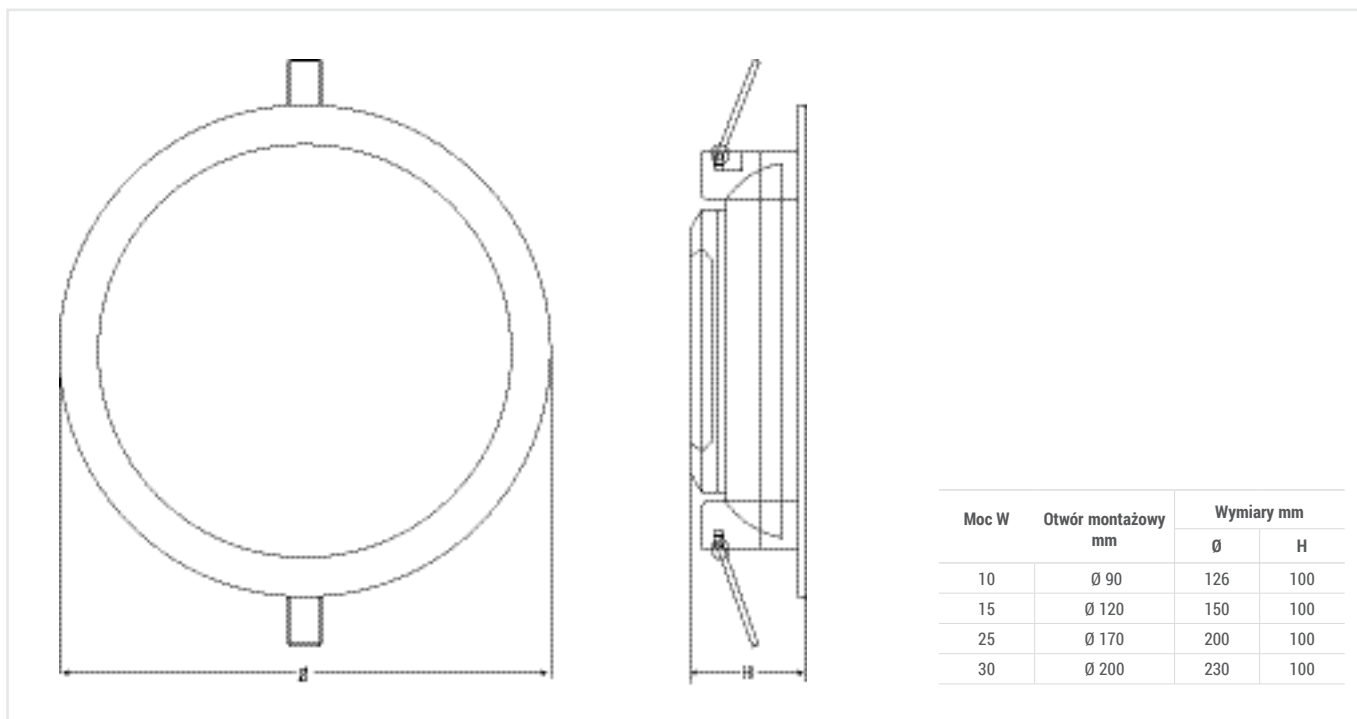

Downlight Compact LED

Beghelli

oświetlenie podstawowe

Downlight o wysokim strumieniu świetlnym do 2700lm, z szeroką wiązką światła i zintegrowanym zasilaczem elektronicznym SELV.

Montaż dostropowy.

Wyposażona w szybkozłączki i sprężyny mocujące do płyt gipsowo-kartonowych.

∧ 650°

+40°C
-20°C

Moc W	Otwór montażowy mm	Wymiary mm	
		Ø	H
10	Ø 90	126	100
15	Ø 120	150	100
25	Ø 170	200	100
30	Ø 200	230	100

DOWNLIGHT COMPACT LED

■ C0-C180

■ C90-C270

	Kod	Opis	Moc [W]	Temp. barwowa [K]	CRI	Strumień świetlny LED [lm] (Tj=25°C)	Strumień świetlny oprawy [lm]	Skuteczność świetlna [lm/W]	Waga [Kg]	Ilość szt. / opakowanie
ON-OFF	71052	DWL LED 10W 3K	10	3000	≥80	1350	900	90	0.14	1/12
	71054	DWL LED 15W 3K	15	3000	≥80	1800	1350	90	0.20	1/12
	71056	DWL LED 25W 3K	25	3000	≥80	3150	2250	90	0.33	1/12
	71058	DWL LED 30W 3K	30	3000	≥80	3600	2700	90	0.48	1/6
	71053	DWL LED 10W 4K	10	4000	≥80	1350	900	90	0.14	1/12
	71055	DWL LED 15W 4K	15	4000	≥80	1800	1350	90	0.20	1/12
	71057	DWL LED 25W 4K	25	4000	≥80	3150	2250	90	0.33	1/12
	71059	DWL LED 30W 4K	30	4000	≥80	3600	2700	90	0.48	1/6