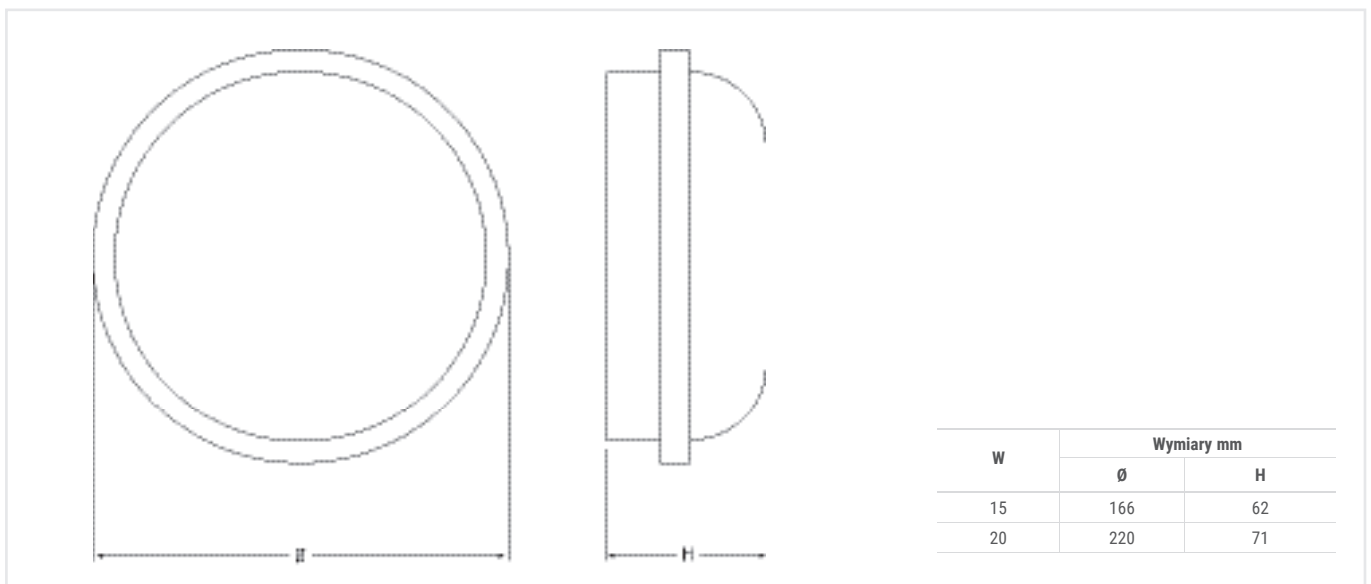

**Obudowa** Samogasnący PC stabilizowany UV

**Klosz** Samogasnący PC stabilizowany UV, opalowy

**Kolor** Biały, czarny

**Zgodność z Normami** EN60598-1, EN60598-2-1, EN62471

W	Wymiary mm	
	Ø	H
15	166	62
20	220	71