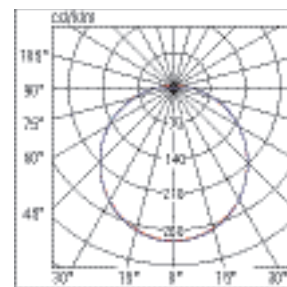

GEOLED 20W

■ C0-C180 ■ C90-C270