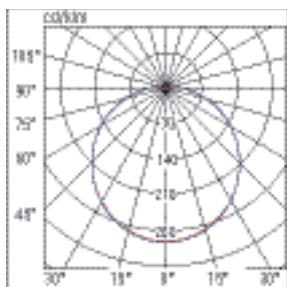

GEOLED 15W

■ C180-C270 ■ C90-C270