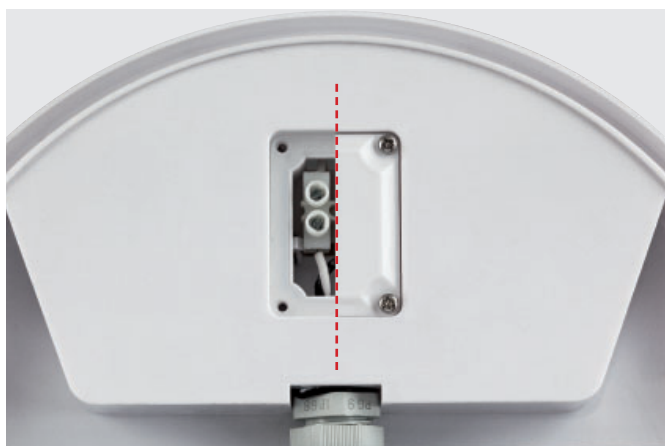

### SCHOWEK NA PRZEWODY

W tylnej wodoszczelnej komorze znajduje się skrzynka zaciskowa. Uszczelka wbudowana w pokrywę gwarantuje utrzymanie stopnia ochrony IP65.

	Kod	Opis	Moc [W]	Temp. barwowa [K]	CRI	Strumień świetlny LED [lm (Tj=25°C)]	Strumień świetlny oprawy [lm]	Skuteczność świetlna [lm/W]	Waga [Kg]	Liczba szt./opakowanie	
ON-OFF	75324	GEO LED 15W ROUND BLACK 3K	15	3000	>80	2025	1250	83	0.28	1/12	CZARNA
	75326	GEO LED 20W ROUND BLACK 3K	20	3000	>80	2700	1650	83	0.43	1/6	
	75325	GEO LED 15W ROUND BLACK 4K	15	4000	>80	2025	1250	83	0.28	1/12	
	75327	GEO LED 20W ROUND BLACK 4K	20	4000	>80	2700	1650	83	0.43	1/6	
	75320	GEO LED 15W ROUND WHITE 3K	15	3000	>80	2025	1250	83	0.28	1/12	BIAŁA
	75322	GEO LED 20W ROUND WHITE 3K	20	3000	>80	2700	1650	83	0.43	1/6	
	75321	GEO LED 15W ROUND WHITE 4K	15	4000	>80	2025	1250	83	0.28	1/12	
	75323	GEO LED 20W ROUND WHITE 4K	20	4000	>80	2700	1650	83	0.43	1/6	