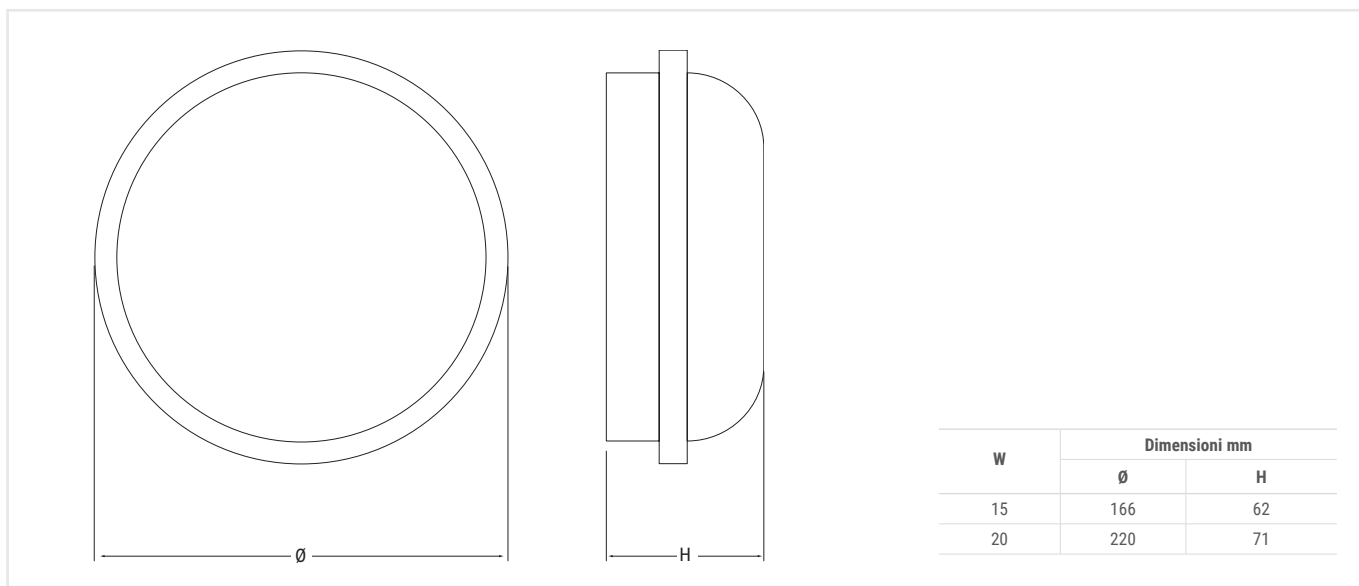

**Schermo** PC stabilizzato ai raggi UV autoestingente, opalino

**Colore** bianco, nero

**Conformità** EN60598-1, EN60598-2-1, EN62471

W	Dimensioni mm	
	Ø	H
15	166	62
20	220	71