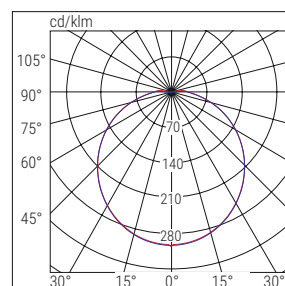

GEOLED 20W

■ C0-C180 ■ C90-C270