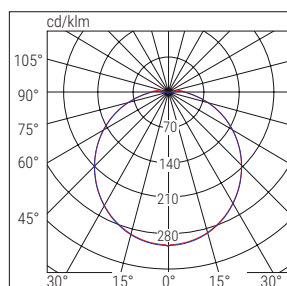

GEOLED 15W

■ C180-C270 ■ C90-C270