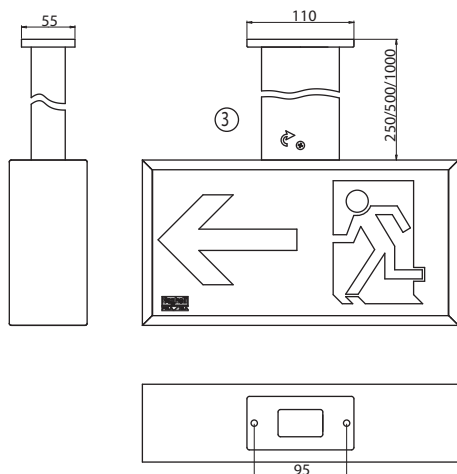

F95722

F95723

F95717

F95718
F95719
F95720

F95714
F95721
F95729

F95724

UPOZORNĚNÍ – ZÁRUKA

Produkt je nakonfigurován spol. Beggelli Prázisa tak, aby poskytoval deklarovaný výkon. Žádné úpravy či jiné zásahy do konfigurace v nastavení nejsou povoleny. Záruka se nevztahuje na změny či úpravy produktu provedené ze strany zákazníka.