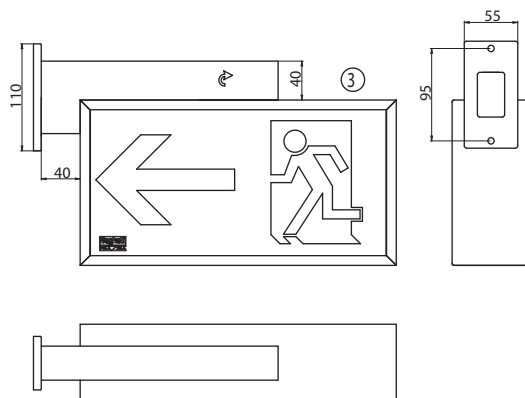

F95722

F95723

F95717

F95718
F95719
F95720

F95714
F95721
F95729

F95724

UPOZORNĚNÍ – ZÁRUKA

Produkt je nakonfigurován spol. Beggelli Prázisa tak, aby poskytoval deklarovaný výkon. Žádné úpravy či jiné zásahy do konfigurace v nastavení nejsou povoleny. Záruka se nevztahuje na změny či úpravy produktu provedené ze strany zákazníka.