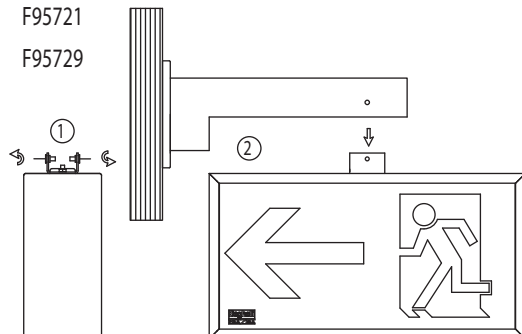

F95722

F95723

F95717

F95718
F95719
F95720

F95714
F95721
F95729

F95724

UPOZORNĚNÍ – ZÁRUKA

Produkt je nakonfigurován spol. Beggelli Prázisa tak, aby poskytoval deklarovaný výkon. Žádné úpravy či jiné zásahy do konfigurace v nastavení nejsou povoleny. Záruka se nevztahuje na změny či úpravy produktu provedené ze strany zákazníka.