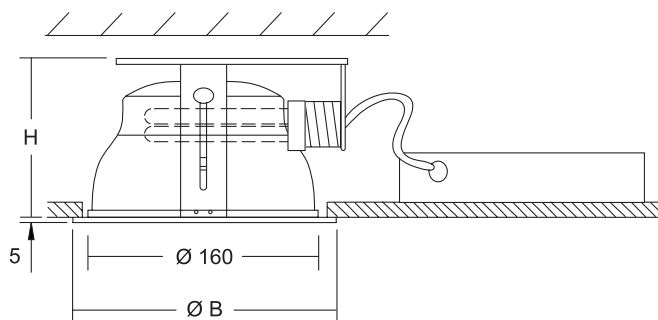

82-024/218/1++4

Ø 165

- 1 -E (low loss ballast-parallel compensation)
-C (electronic ballast)
4 -(standard version)
-D version with mounting holes for accessories

Materiál:

- těleso: ocelový plech povrchově chráněný lakem nanášeným práškovou technologií
- reflektor: leštěný hliníkový plech

Material:

- body: a steel sheet finished by powder technology varnishing
- color: white RAL 9016
- reflector: polished aluminium sheet

Degree of protection: IP 20

Rated voltage: 230V/50Hz

Control gear: low loss ballast or electronic ballast; the luminaires are offered also in emergency version

Mounting: recessed mounting in panel ceilings with maximum width 40mm

! Montáž smí provádět pouze pracovník s odbornou elektrotechnickou kvalifikací.

• Před prováděním jakékoliv údržby vypněte přívod el. proudu.