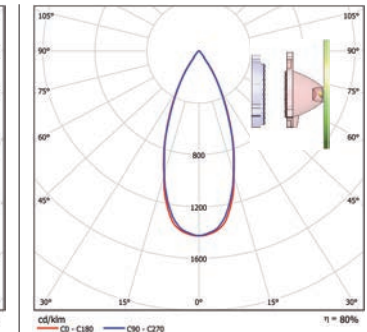

| Power * W | • Dimensions (mm) • | | | α max | Weight max kg |
|--------------|---------------------|----|-----|-----------------|------------------|
| | L | B | H | | |
| 20 | 105 | 56 | 116 | 40° | 0,5 |
| 50 | 105 | 56 | 116 | 40° | 0,5 |

| Distance | Diameter | Luminosity |
|----------|----------|------------|
| 0,5 m | Ø 0,17 m | 14011 lx |
| 1,0 m | Ø 0,35 m | 3503 lx |
| 1,5 m | Ø 0,52 m | 1557 lx |
| 2,0 m | Ø 0,70 m | 876 lx |
| 2,5 m | Ø 0,87 m | 560 lx |
| 3,0 m | Ø 1,05 m | 389 lx |

| Distance | Diameter | Luminosity |
|----------|----------|------------|
| 0,5 m | Ø 0,27 m | 7172 lx |
| 1,0 m | Ø 0,55 m | 1793 lx |
| 1,5 m | Ø 0,82 m | 797 lx |
| 2,0 m | Ø 1,09 m | 448 lx |
| 2,5 m | Ø 1,37 m | 287 lx |
| 3,0 m | Ø 1,64 m | 199 lx |

| Distance | Diameter | Luminosity |
|----------|----------|------------|
| 0,5 m | Ø 0,36 m | 5424 lx |
| 1,0 m | Ø 0,72 m | 1356 lx |
| 1,5 m | Ø 1,07 m | 603 lx |
| 2,0 m | Ø 1,43 m | 339 lx |
| 2,5 m | Ø 1,79 m | 217 lx |
| 3,0 m | Ø 2,15 m | 151 lx |