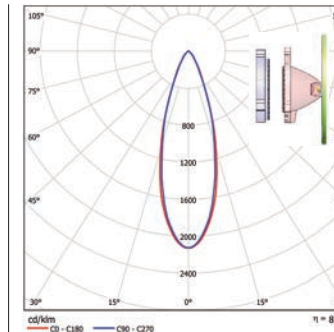

| Power * W | • Dimensions (mm) • | | | α max | Weight max kg |
|--------------|---------------------|----|-----|-----------------|------------------|
| | L | B | H | | |
| 20 | 105 | 56 | 116 | 40° | 0,5 |
| 50 | 105 | 56 | 116 | 40° | 0,5 |

| Distance | Diameter | Luminosity |
|----------|----------|------------|
| 0,5 m | Ø 0,17 m | 14011 lx |
| 1,0 m | Ø 0,35 m | 3503 lx |
| 1,5 m | Ø 0,52 m | 1557 lx |
| 2,0 m | Ø 0,70 m | 876 lx |
| 2,5 m | Ø 0,87 m | 560 lx |
| 3,0 m | Ø 1,05 m | 389 lx |

| Distance | Diameter | Luminosity |
|----------|----------|------------|
| 0,5 m | Ø 0,27 m | 7172 lx |
| 1,0 m | Ø 0,55 m | 1793 lx |
| 1,5 m | Ø 0,82 m | 797 lx |
| 2,0 m | Ø 1,09 m | 448 lx |
| 2,5 m | Ø 1,37 m | 287 lx |
| 3,0 m | Ø 1,64 m | 199 lx |

| Distance | Diameter | Luminosity |
|----------|----------|------------|
| 0,5 m | Ø 0,36 m | 5424 lx |
| 1,0 m | Ø 0,72 m | 1356 lx |
| 1,5 m | Ø 1,07 m | 603 lx |
| 2,0 m | Ø 1,43 m | 339 lx |
| 2,5 m | Ø 1,79 m | 217 lx |
| 3,0 m | Ø 2,15 m | 151 lx |