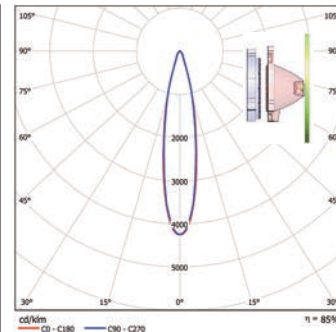

| Power * W | • Dimensions (mm) • | | | α max | Weight max kg |
|--------------|---------------------|----|-----|-----------------|------------------|
| | L | B | H | | |
| 20 | 105 | 56 | 116 | 40° | 0,5 |
| 50 | 105 | 56 | 116 | 40° | 0,5 |

| Distance | Diameter | Luminosity |
|----------|----------|------------|
| 0,5 m | Ø 0,17 m | 14011 lx |
| 1,0 m | Ø 0,35 m | 3503 lx |
| 1,5 m | Ø 0,52 m | 1557 lx |
| 2,0 m | Ø 0,70 m | 876 lx |
| 2,5 m | Ø 0,87 m | 560 lx |
| 3,0 m | Ø 1,05 m | 389 lx |

| Distance | Diameter | Luminosity |
|----------|----------|------------|
| 0,5 m | Ø 0,27 m | 7172 lx |
| 1,0 m | Ø 0,55 m | 1793 lx |
| 1,5 m | Ø 0,82 m | 797 lx |
| 2,0 m | Ø 1,09 m | 448 lx |
| 2,5 m | Ø 1,37 m | 287 lx |
| 3,0 m | Ø 1,64 m | 199 lx |

| Distance | Diameter | Luminosity |
|----------|----------|------------|
| 0,5 m | Ø 0,36 m | 5424 lx |
| 1,0 m | Ø 0,72 m | 1356 lx |
| 1,5 m | Ø 1,07 m | 603 lx |
| 2,0 m | Ø 1,43 m | 339 lx |
| 2,5 m | Ø 1,79 m | 217 lx |
| 3,0 m | Ø 2,15 m | 151 lx |