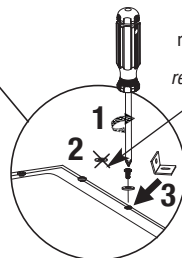

cod. 70033

utilizzare le viti
accessorie
AF 3,5x8mm
use the
accessory screws
AF 3,5x8mm

riutilizzare le viti
sul pannello
reuse the screws
on the panel

eliminare
la rondella
remove
the washer

334.901.723 A