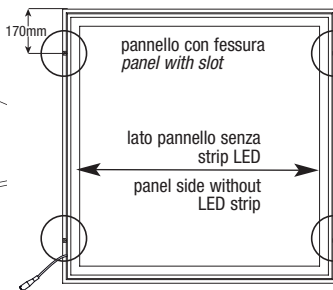

cod. 70033

utilizzare le viti
accessorie
AF 3,5x8mm
use the
accessory screws
AF 3,5x8mm

riutilizzare le viti
sul pannello
reuse the screws
on the panel

eliminare
la rondella
remove
the washer

334.901.723 A