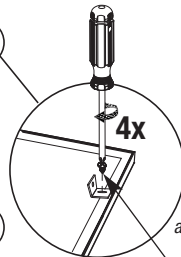

cod. 70033

utilizzare le viti
accessorie
AF 3,5x8mm
use the
accessory screws
AF 3,5x8mm

riutilizzare le viti
sul pannello
reuse the screws
on the panel

eliminare
la rondella
remove
the washer

334.901.723 A