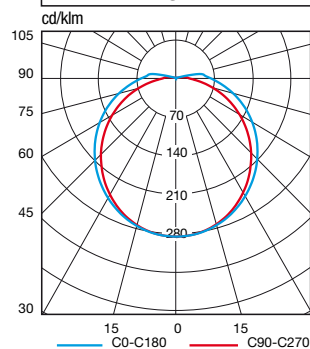

Cod. Ord. 75420

15W