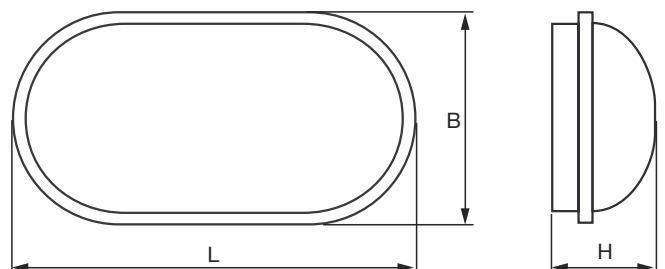

Corpo PC stabilizzato ai raggi UV
autoestinguento

Diffusore PC stabilizzato ai raggi UV
autoestinguento, opalino

Alimentatore Integrato, Elettronico

Potenza W	• Dimensioni (mm) •			Peso kg
	L	B	H	
15	214	114	63	0,28
20	269	145	74	0,43