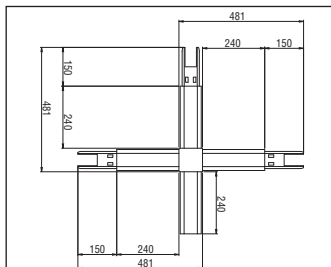

Соединительные элементы и принадлежности

ПИТАЮЩИЙ НАКОНЕЧНИК

14520 RAIL POWERED HEAD 7 WIRE

СОЕДИНИТЕЛЬНЫЙ ЭЛЕМЕНТ - L

14521 RAIL L INL OUTR 7 WIRE

14522 RAIL L INR OULR 7 WIRE

СОЕДИНИТЕЛЬНЫЙ ЭЛЕМЕНТ - T

14524 RAIL T 1INL 2OUTR 7 WIRE

14525 RAIL T 1INR 2OUTL 7 WIRE

СОЕДИНИТЕЛЬНЫЙ ЭЛЕМЕНТ - X

14528 RAIL X 1 IN 3OUT 7 WIRE

14529 RAIL X POWER 4OUT 7 WIRE

14523 RAIL L POWER 2OUT 7 WIRE

14526 RAIL T 1INC 2OUTS 7 WIRE

14527 RAIL T POWER 3OUT 7 WIRE