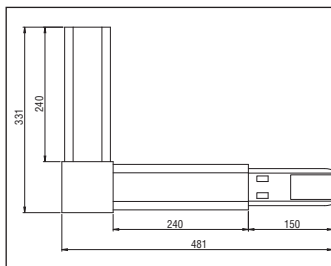

Соединительные элементы и принадлежности

ПИТАЮЩИЙ НАКОНЕЧНИК

14520 RAIL POWERED HEAD 7 WIRE

СОЕДИНИТЕЛЬНЫЙ ЭЛЕМЕНТ - L

14521 RAIL L INL OUTR 7 WIRE

14522 RAIL L INR OULR 7 WIRE

СОЕДИНИТЕЛЬНЫЙ ЭЛЕМЕНТ - T

14524 RAIL T 1INL 2OUTR 7 WIRE