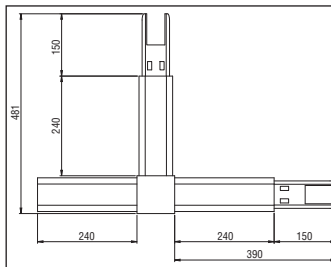

Соединительные элементы и принадлежности

ПИТАЮЩИЙ НАКОНЕЧНИК

14520 RAIL POWERED HEAD 7 WIRE

СОЕДИНИТЕЛЬНЫЙ ЭЛЕМЕНТ - L

14521 RAIL L INL OUTR 7 WIRE

14522 RAIL L INR OULR 7 WIRE

СОЕДИНИТЕЛЬНЫЙ ЭЛЕМЕНТ - T

14524 RAIL T 1INL 2OUTR 7 WIRE