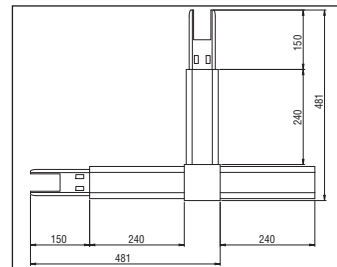

Соединительные элементы и принадлежности

ПИТАЮЩИЙ НАКОНЕЧНИК

14520 RAIL POWERED HEAD 7 WIRE

СОЕДИНИТЕЛЬНЫЙ ЭЛЕМЕНТ - L

14521 RAIL L INL OUTR 7 WIRE

14522 RAIL L INR OULR 7 WIRE

СОЕДИНИТЕЛЬНЫЙ ЭЛЕМЕНТ - T

14524 RAIL T 1INL 2OUTR 7 WIRE