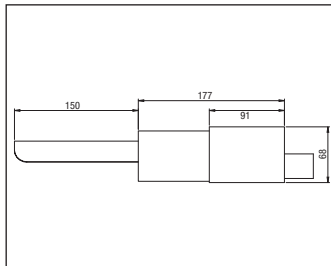

Соединительные элементы и принадлежности

ПИТАЮЩИЙ НАКОНЕЧНИК

14520 RAIL POWERED HEAD 7 WIRE

СОЕДИНИТЕЛЬНЫЙ ЭЛЕМЕНТ - L

14521 RAIL L INL OUTR 7 WIRE

14522 RAIL L INR OULR 7 WIRE

СОЕДИНИТЕЛЬНЫЙ ЭЛЕМЕНТ - T

14524 RAIL T 1INL 2OUTR 7 WIRE

14525 RAIL T 1INR 2OUTL 7 WIRE

СОЕДИНИТЕЛЬНЫЙ ЭЛЕМЕНТ - X

14528 RAIL X 1 IN 3OUT 7 WIRE

14529 RAIL X POWER 4OUT 7 WIRE

14523 RAIL L POWER 2OUT 7 WIRE

14526 RAIL T 1INC 2OUTS 7 WIRE

14527 RAIL T POWER 3OUT 7 WIRE