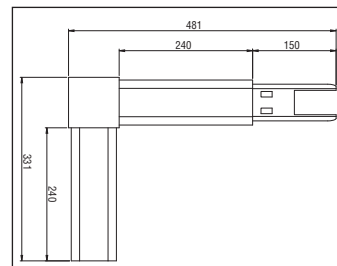

Соединительные элементы и принадлежности

ПИТАЮЩИЙ НАКОНЕЧНИК

14520 RAIL POWERED HEAD 7 WIRE

СОЕДИНИТЕЛЬНЫЙ ЭЛЕМЕНТ - L

14521 RAIL L INL OUTR 7 WIRE

14522 RAIL L INR OULR 7 WIRE

СОЕДИНИТЕЛЬНЫЙ ЭЛЕМЕНТ - T

14524 RAIL T 1INL 2OUTR 7 WIRE

14525 RAIL T 1INR 2OUTL 7 WIRE

СОЕДИНИТЕЛЬНЫЙ ЭЛЕМЕНТ - X

14528 RAIL X 1 IN 3OUT 7 WIRE

14529 RAIL X POWER 4OUT 7 WIRE

14523 RAIL L POWER 2OUT 7 WIRE

14526 RAIL T 1INC 2OUTS 7 WIRE

14527 RAIL T POWER 3OUT 7 WIRE